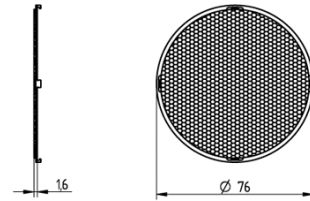

Diffusor plate L2

47.950.-401.85

100°C

X-ON Electronics

Largest Supplier of Electrical and Electronic Components

Click to view similar products for [LED Lighting Lenses](#) category:

Click to view products by [BJB](#) manufacturer:

Other Similar products are found below :

[LL01ED-AK40L06](#) [LL01ZZ-EX25L06-M2](#) [180182-0000](#) [LL01ED-ALI55R49](#) [C14707_IDA16-O](#) [LL01ED-AKY24R49](#) [LL01CR-AYG15R49](#) [LL01CR-OT32L06-M2](#) [LL01ZZ-AAA24L49](#) [LL01CR-CEN38L02](#) [LL01ZZ-AAA55L49](#) [LL01CR-AYG24R49](#)
[LL01A00CZMB2-M2](#) [LL01ED-AKY38R49](#) [LL01CR-CNE2545L06-M2](#) [LL01ZZ-AAA38L49](#) [LL01ED-AKV36R49](#) [LL01ED-ALI24R49](#)
[LL01CR-AYG38R49](#) [C17171_DAISSY-8X1-SHD-MATT](#) [F16859_LINDA-ZT25](#) [C17295_ILONA-ZOOM](#) [F16636_LINDA-W60](#)
[C16871_DAISSY-7X1-W](#) [C18165_AMY-35-ZOOM-SUB](#) [10003](#) [10003/15](#) [10048](#) [10049](#) [10108](#) [F14487_FLORENCE-1R-MAXI-WG](#) [12667](#)
[C14605_HB-2X2-RW](#) [C14642_FLORENCE-1R-UP](#) [CAY033](#) [CAY046/55](#) [OS-LRI2015X45S](#) [OSOLRA2015M](#) [PG1C-NX36](#) [PG1C-SX17](#)
[PM2A-SXV1](#) [PM2B-NX55-AW](#) [PM6A-FN25](#) [FC2231-0000-0050-L](#) [FC2231-0000-0100-L](#) [C14116_STRADA-2X2-PX](#) [C12345_HB-5X1-W](#)
[95-0931](#) [C15800_MOLLY-S](#) [C15802_MOLLY-W](#)