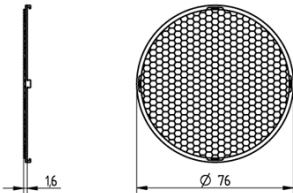

Diffusor plate L6

47.950.-402.85

100°C

X-ON Electronics

Largest Supplier of Electrical and Electronic Components

Click to view similar products for [LED Lighting Lenses](#) category:

Click to view products by [BJB](#) manufacturer:

Other Similar products are found below :

[LL01ED-AK40L06](#) [LL01ZZ-EX25L06-M2](#) [180182-0000](#) [LL01ED-ALI55R49](#) [C14707_IDA16-O](#) [C12231_LENA-FRESNEL-LENS](#)
[LL01CR-AYG15R49](#) [LL01CR-OT32L06-M2](#) [LL01CR-CEN38L02](#) [LL01A00CZMB2-M2](#) [LL01ED-AKY38R49](#) [LL01CR-CNE2545L06-M2](#)
[LL01ED-ALI24R49](#) [LL01CR-AYG38R49](#) [C17171_DAISSY-8X1-SHD-MATT](#) [F16859_LINDA-ZT25](#) [C17295_ILONA-ZOOM](#)
[F16636_LINDA-W60](#) [C16871_DAISSY-7X1-W](#) [C18165_AMY-35-ZOOM-SUB](#) [10003](#) [10003/15](#) [10048](#) [10049](#) [10108](#) [F14487_FLORENCE-](#)
[1R-MAXI-WG](#) [12667](#) [C14605_HB-2X2-RW](#) [C14642_FLORENCE-1R-UP](#) [CAY033](#) [CAY046/55](#) [OS-LRI2015X45S](#) [OSOLRA2015M](#)
[PG1C-NX36](#) [PG1C-SX17](#) [PM2A-SXV1](#) [PM2B-NX55-AW](#) [PM6A-FN25](#) [FC2231-0000-0050-L](#) [FC2231-0000-0100-L](#) [C14116_STRADA-](#)
[2X2-PX](#) [C12345_HB-5X1-W](#) [95-0931](#) [C15800_MOLLY-S](#) [C15802_MOLLY-W](#) [F15523_LINNEA-90](#) [C16503_STRADELLA-16-T3](#)
[F15524_LINNEA-60](#) [C15430_STRADELLA-16-HB-S](#) [C15431_STRADELLA-16-HB-M](#)