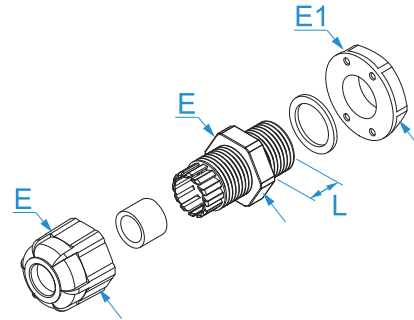

**Product family:** Nylon cable glands - PG thread  
**Item code:** 4707, 4707N, 4709, 4709N, 4711, 4711N, 4713, 4713N, 4716, 4716N, 4721, 4721N, 4729, 4729N, 4736, 4736N, 4742, 4742N, 4748, 4748N  
**Description:** NYLON CABLE GLANDS · PG THREAD · IP68 · WITH LOCKNUT

**Image**

**Technical drawing**

**Specifications**

**MATERIAL:** polyamide (PA 6.6), self-extinguishing according to UL 94 V2 and IEC 695-2-1 (850 °C)  
**LOCKNUT:** with flange  
**OPERATING TEMPERATURE:** from -20 °C to +90 °C  
**INNER GASKET AND WASHER:** NBR (nitrile rubber), 70 Shore A  
**ACCORDING TO STD.:** EN 62444:2013  
**ASSEMBLY:** do not remove or move the gasket; tighten on a flat and smooth surface.

Code	Color	PG thread size (DIN40430)	Ø cable (mm)	L (mm)	E wrench (nut)	E1 wrench (locknut)	
4707	Grey RAL 7035	PG 7	3 - 6,5	9	16	19	10/100
4707N	Black RAL 9005	PG 7	3 - 6,5	9	16	19	
4709	Grey RAL 7035	PG 9	4 - 8	9	19	22	10/100
4709N	Black RAL 9005	PG 9	4 - 8	9	19	22	
4711	Grey RAL 7035	PG 11	5 - 10	9	22	24	10/100
4711N	Black RAL 9005	PG 11	5 - 10	9	22	24	
4713	Grey RAL 7035	PG 13.5	6 - 11	10	24	27	10/100
4713N	Black RAL 9005	PG 13.5	6 - 11	10	24	27	
4716	Grey RAL 7035	PG 16	10 - 13	10	27	30	10/100
4716N	Black RAL 9005	PG 16	10 - 13	10	27	30	
4721	Grey RAL 7035	PG 21	13 - 18	12	33	36	10/100
4721N	Black RAL 9005	PG 21	13 - 18	12	33	36	10/10
4729	Grey RAL 7035	PG 29	18 - 25	12	42	46	10/50
4729N	Black RAL 9005	PG 29	18 - 25	12	42	46	10/10
4736	Grey RAL 7035	PG 36	25 - 32	15	52	56	5/5
4736N	Black RAL 9005	PG 36	25 - 32	15	52	56	
4742	Grey RAL 7035	PG 42	32 - 38	18	60	65	5/5
4742N	Black RAL 9005	PG 42	32 - 38	18	60	65	
4748	Grey RAL 7035	PG 48	37 - 44	18	68	69	5/5
4748N	Black RAL 9005	PG 48	37 - 44	18	68	69	