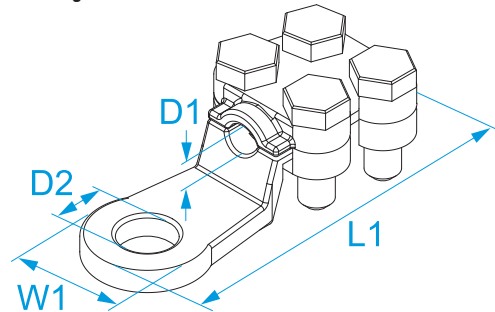

**Product family:** Screw connections - Terminal lugs  
**Item code:** 5144, 5145, 5146, 5147, 5148, 5149, 5150, 5151, 5152, 5153  
**Description:** 4-BOLT TERMINALS

**Image**

**Technical drawing**

**Specifications**

**MATERIAL:** nickel-plated die-cast brass  
**OPERATING TEMPERATURE:** da -50 °C a +150 °C

Code	Section (mm <sup>2</sup> )	Ø screw (mm)	Stud size	D1 (mm)	D2 (mm)	W1 (mm)	L1 (mm)	Screw	
5144	50	10	3/8"	9,5	10,5	23	56,5	M6	100/200
5145	75	12	1/2"	11	13,25	26	61	M6	
5146	100	12	1/2"	13	14,3	29	65	M6	50/50
5147	120	14	9/16"	14	14,8	32	71	M6	
5148	170	14	9/16"	16	16	33	81	M8	
5149	200	16	5/8"	17	17	35	85	M8	25/25
5150	250	16	5/8"	18	17	38	87,5	M8	
5151	300	18	13/16"	21	19,8	45	118	M10	15/15
5152	400 ÷ 500	22	7/8"	25,5	22	53	132	M10	10/10
5153	700	22	7/8"	34	22	60	150	M10	1/1