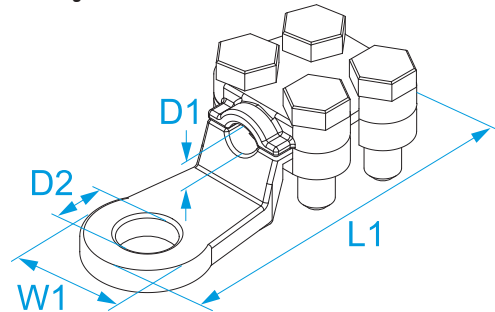

**Product family:** Screw connections - Terminal lugs  
**Item code:** 5144, 5145, 5146, 5147, 5148, 5149, 5150, 5151, 5152, 5153  
**Description:** 4-BOLT TERMINALS

**Image**

**Technical drawing**

**Specifications**

**MATERIAL:** nickel-plated die-cast brass  
**OPERATING TEMPERATURE:** da -50 °C a +150 °C

Code	Section (mm <sup>2</sup> )	Ø screw (mm)	Stud size	D1 (mm)	D2 (mm)	W1 (mm)	L1 (mm)	Screw	
5144	50	10	3/8"	9,5	10,5	23	56,5	M6	100/200
5145	75	12	1/2"	11	13,25	26	61	M6	50/50
5146	100	12	1/2"	13	14,3	29	65	M6	
5147	120	14	9/16"	14	14,8	32	71	M6	
5148	170	14	9/16"	16	16	33	81	M8	25/25
5149	200	16	5/8"	17	17	35	85	M8	
5150	250	16	5/8"	18	17	38	87,5	M8	
5151	300	18	13/16"	21	19,8	45	118	M10	15/15
5152	400 ÷ 500	22	7/8"	25,5	22	53	132	M10	10/10
5153	700	22	7/8"	34	22	60	150	M10	1/1