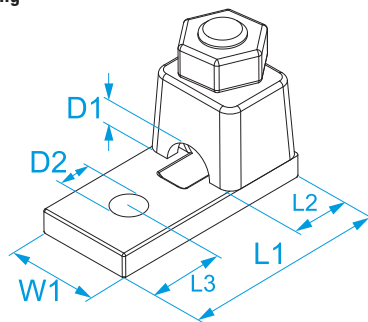

**Product family:** Screw connections - Terminal lugs  
**Item code:** 5160, 5161, 5162, 5163, 5164, 5165, 5166, 5167  
**Description:** 1-BOLT TERMINALS

**Image**

**Technical drawing**

**Specifications**

**MATERIAL:** nickel-plated die-cast brass

**OPERATING TEMPERATURE:** da -50 °C a +150 °C

Code	Section (mm <sup>2</sup> )	Cable diameter (mm)	Ø screw (mm)	Stud size	D1 (mm)	D2 (mm)	W1 (mm)	L1 (mm)	L2 (mm)	L3 (mm)	Screw	
5160	4 ÷ 10	2 ÷ 4	5	#10	4,2	5,25	12	26,5	12	7	M5	
5161	10 ÷ 25	4 ÷ 6	5	#10	6,2	6	14	36	11	8	M6	100/100
5162	25 ÷ 35	6 ÷ 8,5	5	#10	8,5	6	17	38	12,5	8	M7	
5163	35 ÷ 50	8,5 ÷ 11	7	9/32"	11,5	8,3	23	50	18	12	M10	50/50
5164	70 ÷ 95	11 ÷ 14	10	3/8"	15	10,5	26,5	55	20,5	14,5	M12	25/25
5165	95 ÷ 120	14 ÷ 17	10	3/8"	27,5	11,5	32	64	23	16	M14	
5166	150 ÷ 185	17 ÷ 20,5	14	9/16"	21	14	37,5	79	26	18	M16	20/20
5167	185 ÷ 240	20,5 ÷ 24	16	5/8"	24	17	40	94	31,5	23	M16	10/20