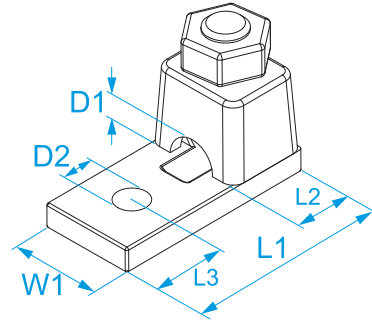

Product family: Screw connections - Terminal lugs
Item code: 5160, 5161, 5162, 5163, 5164, 5165, 5166, 5167
Description: 1-BOLT TERMINALS

Image

Technical drawing

Specifications

MATERIAL: nickel-plated die-cast brass
OPERATING TEMPERATURE: da -50 °C a +150 °C

Code	Section (mm ²)	Cable diameter (mm)	Ø screw (mm)	Stud size	D1 (mm)	D2 (mm)	W1 (mm)	L1 (mm)	L2 (mm)	L3 (mm)	Screw	
5160	4 ÷ 10	2 ÷ 4	5	#10	4,2	5,25	12	26,5	12	7	M5	
5161	10 ÷ 25	4 ÷ 6	5	#10	6,2	6	14	36	11	8	M6	100/100
5162	25 ÷ 35	6 ÷ 8,5	5	#10	8,5	6	17	38	12,5	8	M7	
5163	35 ÷ 50	8,5 ÷ 11	7	9/32"	11,5	8,3	23	50	18	12	M10	50/50
5164	70 ÷ 95	11 ÷ 14	10	3/8"	15	10,5	26,5	55	20,5	14,5	M12	25/25
5165	95 ÷ 120	14 ÷ 17	10	3/8"	27,5	11,5	32	64	23	16	M14	
5166	150 ÷ 185	17 ÷ 20,5	14	9/16"	21	14	37,5	79	26	18	M16	20/20
5167	185 ÷ 240	20,5 ÷ 24	16	5/8"	24	17	40	94	31,5	23	M16	10/20