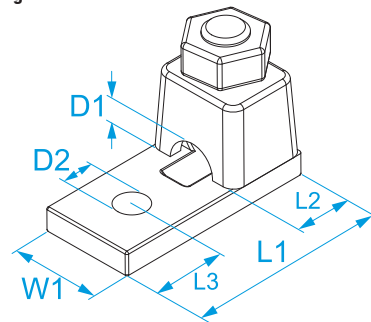

**Product family:** Screw connections - Terminal lugs  
**Item code:** 5160, 5161, 5162, 5163, 5164, 5165, 5166, 5167  
**Description:** 1-BOLT TERMINALS

**Image**

**Technical drawing**

**Specifications**

**MATERIAL:** nickel-plated die-cast brass

**OPERATING TEMPERATURE:** da -50 °C a +150 °C

Code	Section (mm <sup>2</sup> )	Cable diameter (mm)	Ø screw (mm)	Stud size	D1 (mm)	D2 (mm)	W1 (mm)	L1 (mm)	L2 (mm)	L3 (mm)	Screw	
5160	4 ÷ 10	2 ÷ 4	5	#10	4,2	5,25	12	26,5	12	7	M5	
5161	10 ÷ 25	4 ÷ 6	5	#10	6,2	6	14	36	11	8	M6	100/100
5162	25 ÷ 35	6 ÷ 8,5	5	#10	8,5	6	17	38	12,5	8	M7	
5163	35 ÷ 50	8,5 ÷ 11	7	9/32"	11,5	8,3	23	50	18	12	M10	50/50
5164	70 ÷ 95	11 ÷ 14	10	3/8"	15	10,5	26,5	55	20,5	14,5	M12	25/25
5165	95 ÷ 120	14 ÷ 17	10	3/8"	27,5	11,5	32	64	23	16	M14	
5166	150 ÷ 185	17 ÷ 20,5	14	9/16"	21	14	37,5	79	26	18	M16	20/20
5167	185 ÷ 240	20,5 ÷ 24	16	5/8"	24	17	40	94	31,5	23	M16	10/20