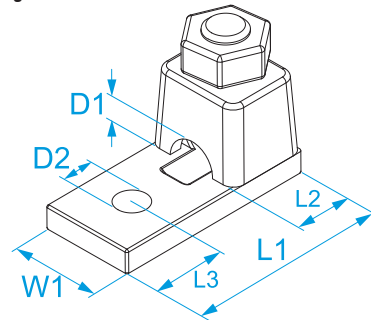

**Product family:** Screw connections - Terminal lugs  
**Item code:** 5160, 5161, 5162, 5163, 5164, 5165, 5166, 5167  
**Description:** 1-BOLT TERMINALS

**Image**

**Technical drawing**

**Specifications**

**MATERIAL:** nickel-plated die-cast brass

**OPERATING TEMPERATURE:** da -50 °C a +150 °C

Code	Section (mm <sup>2</sup> )	Cable diameter (mm)	Ø screw (mm)	Stud size	D1 (mm)	D2 (mm)	W1 (mm)	L1 (mm)	L2 (mm)	L3 (mm)	Screw	
5160	4 ÷ 10	2 ÷ 4	5	#10	4,2	5,25	12	26,5	12	7	M5	
5161	10 ÷ 25	4 ÷ 6	5	#10	6,2	6	14	36	11	8	M6	100/100
5162	25 ÷ 35	6 ÷ 8,5	5	#10	8,5	6	17	38	12,5	8	M7	
5163	35 ÷ 50	8,5 ÷ 11	7	9/32"	11,5	8,3	23	50	18	12	M10	50/50
5164	70 ÷ 95	11 ÷ 14	10	3/8"	15	10,5	26,5	55	20,5	14,5	M12	25/25
5165	95 ÷ 120	14 ÷ 17	10	3/8"	27,5	11,5	32	64	23	16	M14	
5166	150 ÷ 185	17 ÷ 20,5	14	9/16"	21	14	37,5	79	26	18	M16	20/20
5167	185 ÷ 240	20,5 ÷ 24	16	5/8"	24	17	40	94	31,5	23	M16	10/20