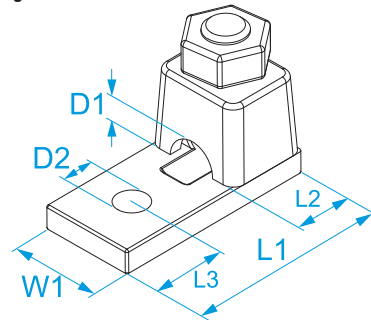

**Product family:** Screw connections - Terminal lugs  
**Item code:** 5160, 5161, 5162, 5163, 5164, 5165, 5166, 5167  
**Description:** 1-BOLT TERMINALS

**Image**

**Technical drawing**

**Specifications**

**MATERIAL:** nickel-plated die-cast brass  
**OPERATING TEMPERATURE:** da -50 °C a +150 °C

Code	Section (mm <sup>2</sup> )	Cable diameter (mm)	Ø screw (mm)	Stud size	D1 (mm)	D2 (mm)	W1 (mm)	L1 (mm)	L2 (mm)	L3 (mm)	Screw	
5160	4 ÷ 10	2 ÷ 4	5	#10	4,2	5,25	12	26,5	12	7	M5	
5161	10 ÷ 25	4 ÷ 6	5	#10	6,2	6	14	36	11	8	M6	100/100
5162	25 ÷ 35	6 ÷ 8,5	5	#10	8,5	6	17	38	12,5	8	M7	
5163	35 ÷ 50	8,5 ÷ 11	7	9/32"	11,5	8,3	23	50	18	12	M10	50/50
5164	70 ÷ 95	11 ÷ 14	10	3/8"	15	10,5	26,5	55	20,5	14,5	M12	25/25
5165	95 ÷ 120	14 ÷ 17	10	3/8"	27,5	11,5	32	64	23	16	M14	
5166	150 ÷ 185	17 ÷ 20,5	14	9/16"	21	14	37,5	79	26	18	M16	20/20
5167	185 ÷ 240	20,5 ÷ 24	16	5/8"	24	17	40	94	31,5	23	M16	10/20