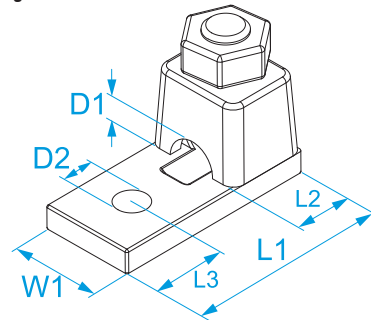

Product family: Screw connections - Terminal lugs
Item code: 5160, 5161, 5162, 5163, 5164, 5165, 5166, 5167
Description: 1-BOLT TERMINALS

Image

Technical drawing

Specifications

MATERIAL: nickel-plated die-cast brass

OPERATING TEMPERATURE: da -50 °C a +150 °C

Code	Section (mm ²)	Cable diameter (mm)	Ø screw (mm)	Stud size	D1 (mm)	D2 (mm)	W1 (mm)	L1 (mm)	L2 (mm)	L3 (mm)	Screw	
5160	4 ÷ 10	2 ÷ 4	5	#10	4,2	5,25	12	26,5	12	7	M5	
5161	10 ÷ 25	4 ÷ 6	5	#10	6,2	6	14	36	11	8	M6	100/100
5162	25 ÷ 35	6 ÷ 8,5	5	#10	8,5	6	17	38	12,5	8	M7	
5163	35 ÷ 50	8,5 ÷ 11	7	9/32"	11,5	8,3	23	50	18	12	M10	50/50
5164	70 ÷ 95	11 ÷ 14	10	3/8"	15	10,5	26,5	55	20,5	14,5	M12	25/25
5165	95 ÷ 120	14 ÷ 17	10	3/8"	27,5	11,5	32	64	23	16	M14	
5166	150 ÷ 185	17 ÷ 20,5	14	9/16"	21	14	37,5	79	26	18	M16	20/20
5167	185 ÷ 240	20,5 ÷ 24	16	5/8"	24	17	40	94	31,5	23	M16	10/20