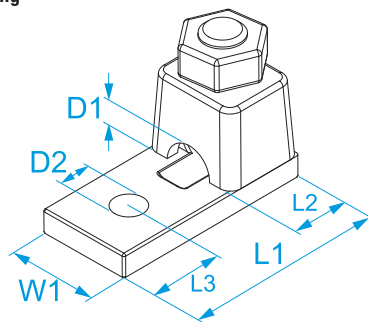

Product family: Screw connections - Terminal lugs
Item code: 5160, 5161, 5162, 5163, 5164, 5165, 5166, 5167
Description: 1-BOLT TERMINALS

Image

Technical drawing

Specifications

MATERIAL: nickel-plated die-cast brass

OPERATING TEMPERATURE: da -50 °C a +150 °C

Code	Section (mm ²)	Cable diameter (mm)	Ø screw (mm)	Stud size	D1 (mm)	D2 (mm)	W1 (mm)	L1 (mm)	L2 (mm)	L3 (mm)	Screw	
5160	4 ÷ 10	2 ÷ 4	5	#10	4,2	5,25	12	26,5	12	7	M5	
5161	10 ÷ 25	4 ÷ 6	5	#10	6,2	6	14	36	11	8	M6	100/100
5162	25 ÷ 35	6 ÷ 8,5	5	#10	8,5	6	17	38	12,5	8	M7	
5163	35 ÷ 50	8,5 ÷ 11	7	9/32"	11,5	8,3	23	50	18	12	M10	50/50
5164	70 ÷ 95	11 ÷ 14	10	3/8"	15	10,5	26,5	55	20,5	14,5	M12	25/25
5165	95 ÷ 120	14 ÷ 17	10	3/8"	27,5	11,5	32	64	23	16	M14	
5166	150 ÷ 185	17 ÷ 20,5	14	9/16"	21	14	37,5	79	26	18	M16	20/20
5167	185 ÷ 240	20,5 ÷ 24	16	5/8"	24	17	40	94	31,5	23	M16	10/20