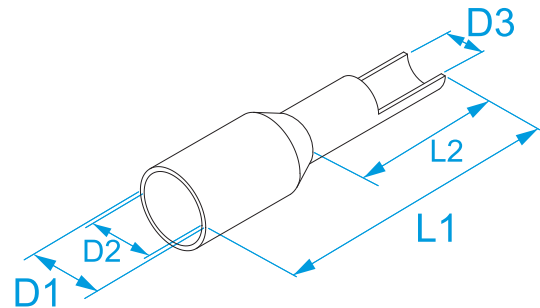

Product family: Terminals - End-sleeves terminals
Item code: 90501, 90601, 90502, 90702, 90602, 90503, 90603, 90504, 90604, 90506, 90706
Description: END-SLEEVES FOR COPPER CONDUCTORS · INSULATED · SINGLE CABLE · IN A STRAP

Image

Technical drawing

Specifications

TERMINAL MATERIAL: tinned copper
INSULATION MATERIAL: polypropylene (PP) without flame retardant
OPERATING TEMPERATURE: 105 °C max
ACCORDING TO STD.: DIN 46228-4 (tubular ferrules with plastic sleeve), UL486F (bare and covered ferrules)

Code	Color	Standard color 1	Standard color 2	Color DIN 46228/4	Section (mm ²)	Section (AWG/MCM)	L1 (mm)	L2 (mm)	D1 (mm)	D2 (mm)	D3 (mm)	
90501	Orange	√	-	-	0,5	(20)	14	8	3,1	2,6	1	500/2500
90601*	White	-	√	√	0,5	(20)	14	8	3,1	2,6	1	
90502	White	√	-	-	0,75	(18)	14	8	3,3	2,8	1,2	500/2500
90702	Light blue	-	√	-	0,75	(18)	14	8	3,3	2,8	1,2	
90602*	Grey	-	-	√	0,75	(18)	14	8	3,3	2,8	1,2	500/2500
90503	Yellow	√	-	-	1	(18)	14	8	3,5	3	1,4	
90603*	Red	-	√	√	1	(18)	14	8	3,5	3	1,4	500/2500
90504	Red	√	-	-	1,5	(16)	14	8	4	3,5	1,7	
90604*	Black	-	√	√	1,5	(16)	14	8	4	3,5	1,7	500/2500
90506*	Blue	√	-	√	2,5	(14)	14	8	4,7	4,2	2,2	
90706	Grey	-	√	-	2,5	(14)	14	8	4,7	4,2	2,2	