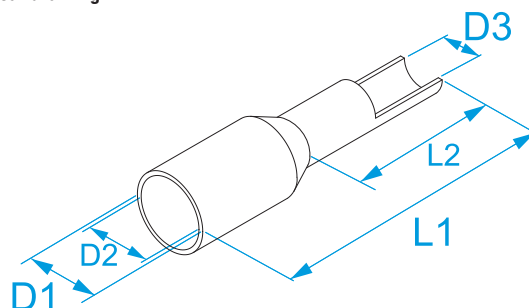

Product family: Terminals - End-sleeves terminals
Item code: 90501, 90601, 90502, 90702, 90602, 90503, 90603, 90504, 90604, 90506, 90706
Description: END-SLEEVES FOR COPPER CONDUCTORS · INSULATED · SINGLE CABLE · IN A STRAP

Image

Technical drawing

Specifications

TERMINAL MATERIAL: tinned copper
INSULATION MATERIAL: polypropylene (PP) without flame retardant
OPERATING TEMPERATURE: 105 °C max
ACCORDING TO STD.: DIN 46228-4 (tubular ferrules with plastic sleeve), UL486F (bare and covered ferrules)

Code	Color	Standard color 1	Standard color 2	Color DIN 46228/4	Section (mm ²)	Section (AWG/MCM)	L1 (mm)	L2 (mm)	D1 (mm)	D2 (mm)	D3 (mm)	
90501	Orange	√	-	-	0,5	(20)	14	8	3,1	2,6	1	500/2500
90601*	White	-	√	√	0,5	(20)	14	8	3,1	2,6	1	
90502	White	√	-	-	0,75	(18)	14	8	3,3	2,8	1,2	500/2500
90702	Light blue	-	√	-	0,75	(18)	14	8	3,3	2,8	1,2	
90602*	Grey	-	-	√	0,75	(18)	14	8	3,3	2,8	1,2	500/2500
90503	Yellow	√	-	-	1	(18)	14	8	3,5	3	1,4	
90603*	Red	-	√	√	1	(18)	14	8	3,5	3	1,4	500/2500
90504	Red	√	-	-	1,5	(16)	14	8	4	3,5	1,7	
90604*	Black	-	√	√	1,5	(16)	14	8	4	3,5	1,7	500/2500
90506*	Blue	√	-	√	2,5	(14)	14	8	4,7	4,2	2,2	
90706	Grey	-	√	-	2,5	(14)	14	8	4,7	4,2	2,2	