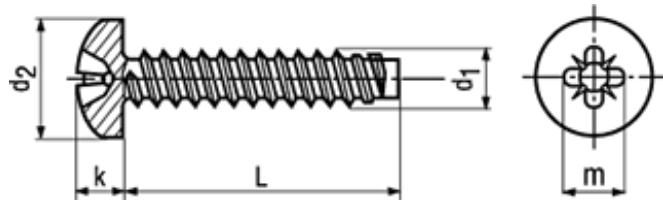

	DIN 7981 F	~ISO 7049		450 HV
---	-------------------	------------------	--	---------------

Standard withdrawn

BN 14065
Pozi pan head tapping screws
form Z, with flat end type F
Steel case-hardened 450 HV
zinc plated blue
<ul style="list-style-type: none"> • ~UNI 6954 B • ~CSN 021235

! ISO 4042
 Fasteners hardness ≥ 320 HV with electroplated coatings:
 Susceptible to hydrogen embrittlement!
 Further notice to residual risks can be found in the introduction section.

Article#	d ₁	d ₂ max.	k max.		m~	L
5001374	ST 2,2	4,2	1,8	1	2,4	3
2097249						4,5
2097257						6,5
5001382						8
2097265						9,5
5001366						13
5001390	ST 2,9	5,6	2,2	1	2,9	4,5
2097273						6,5
5001404						8
2097281						9,5
2097303						13
2097311						16
2097338						19
5001420	ST 3,5	6,9	2,6	2	3,9	4,5
2097346						6,5
5001439						8
2097354						9,5
2097362						13
2097370						16
2097389						19
5001412						25
2097397	(ST 3,9)	7,5	2,8	2	4,1	9,5
2097400						13
2097419						16
2097427						19

Article#	d ₁	d ₂ max.	k max.		m~	L
5001447	ST 4,2	8,2	3,05	2	4,3	6,5
5001455						8
2097435						9,5
2097443						13
2097451						16
2097478						19
2097486						25
2097494						32
5001463	ST 4,8	9,5	3,55	2	4,7	6,5
2097508						9,5
2097516						13
2097524						16
2097532						19
2097540						25
2097559						32
5001471	ST 5,5	10,8	3,95	3	6,2	13