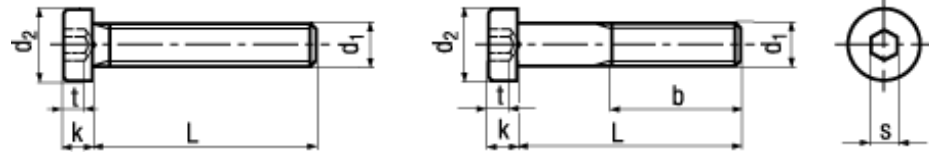

	<b>DIN 7984</b>		<b>08.8 / 8.8</b>
--	-----------------	--	-------------------

The head marking is determining

<b>BN 17</b>
<b>Hex socket head cap screws</b>
with low head, partially / fully threaded
Steel 08.8 / 8.8
zinc plated blue
• ~UNI 9327

**i** Fasteners to the given specification have a reduced loadability due to the head geometry according to ISO 898-1.

Article#	d <sub>1</sub>	d <sub>2</sub>	k	s	t	b	L
3186756	M3	5,5	2	2	1,5	-	5
5503266							6
3186761							8
5503267							10
5503268							12
3646125							16
3646126						12	20
3646127							25
3646128							30
5503269	M4	7	2,8	2,5	2,3	-	6
1019643							8
1019651							10
1019678							12
1019694							16
1019708							20
1019716						14	25
3055508							30
3646129							35
3646131							40
3170948	M5	8,5	3,5	3	2,7	-	6
1019724							8
1019732							10
1019740							12
1019759							(14)

Article#	d1	d2	k	s	t	b	L
1019767	M5	8,5	3,5	3	2,7	-	16
1019775							20
1019783							25
1019791						16	30
3055509							35
3646132							50
1019805	M6	10	4	4	3	-	10
1019813							12
1019821							(14)
1019848							16
1019856							20
1102257							25
1019864						18	30
3055511							35
3186762							40
3186763							50
1019872	M8	13	5	5	3,8	-	12
1019880							(14)
1019899							16
3186764							(18)
1019902							20
1019910							25
1019929							30
3055513						22	35
3186765							40
3186766							50
3186767							60
3170950	M10	16	6	7	4,5	-	12
3170951							14
1019937							16
1019945							20
1019953							25
1019961							30
3055514							35
3170952						26	40
3170954							50
3170957	M12	18	7	8	5	-	20
3170958							25
5513569							30
3170959							35
5503277							40