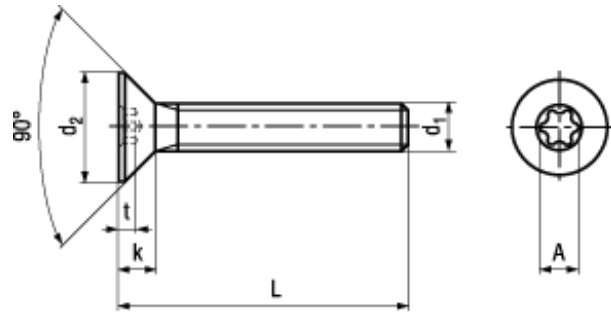

ISO 14581

BN 20039
Hexalobular (6 Lobe) socket flat head countersunk screws
 fully threaded
 Stainless steel A4

Article#	d ₁	d ₂ max.	k max.		t max.	A~	L
3183881	M2	3,8	1,2	X6	0,64	1,75	4
3183882							5
3183884							6
3183885							8
3183887							10
3271630							12
3271631							16
3183888	M2,5	4,7	1,5	X8	0,79	2,4	4
3183890							5
3183892							6
3183893							8
3183900							10
3183901							12
3183903							16
3271633							20
3271634	M3	5,5	1,65	X10	0,83	2,8	5
3183904							6
3183905							8
3183906							10
3183907							12
3183908							16
3183909							20

Article#	d ₁	d ₂ max.	k max.		t max.	A~	L
3183910	M3	5,5	1,65	X10	0,83	2,8	25
3183912							30
3183916	M4	8,4	2,7	X20	1,53	3,95	6
3183917							8
3183919							10
3183920							12
3183921							16
3183922							20
3183923							25
3183924							30
3271635							35
3271636							40
3183925	M5	9,3	2,7	X25	1,51	4,5	8
3183926							10
3183928							12
3183929							16
3183930							20
3183931							25
3183932							30
3183933							35
3183934							40
3271637							45
3271638							50
3183935	M6	11,3	3,3	X30	1,78	5,6	10
3183936							12
3183937							16
3183940							20
3183942							25
3183943							30
3183944							35
3183945							40
3271639							45
3183946							50
3271640							60