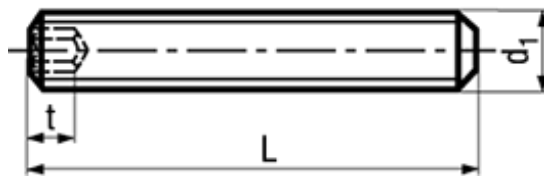

ISO 4026	DIN 913	45 H
----------	---------	------

BN 24
Hex socket set screws
with flat point
Steel 45 H
black
<ul style="list-style-type: none"> • ~UNI 5923 • ~CSN 021187

! Set screws are *not* intended to be tensile-loaded

Article#	d ₁	s	t min.	L
1024876	M1,6	0,7	1,5	2,5
1024884				3
1024892				4
1024906				5
3055857				6
1024973	M2	0,9	0,8	2,5
1024981				3
1025007			1,7	4
1025015				5
1025023				6
1025031				8
1025058				10
1025120	M2,5	1,3	1,2	3
1025139			2	4
1025147				5
1025155				6
1025163				8
1025171				10
3055858				12
1025260	M3	1,5	1,2	3
1025279			2	4
1025287				5
1025295				6
1025309				8

Article#	d ₁	s	t min.	L
1025317	M3	1,5	2	10
1025325				12
1025333				(14)
1025368				16
1025376				(18)
1025384				20
1025392				(22)
1025406				25
3055859				30
1919539	M4	2	1,5	3
1025414				4
1025422			2,5	5
1025430				6
1025449				8
1025457				10
1025465				12
1025473				(14)
1025503				16
1025511				(18)
1025538				20
1025546				(22)
1025554				25
1025562				30
1025570				35
1025589				40
1025619	M5	2,5	2	4
1025627				5
1025635			3	6
1025643				8
1025651				10
1025678				12
1025686				(14)
1025708				16
1025716				(18)
1025724				20
1025732				(22)
1025740				25
1025759				30
1025767				35
1025775				40
3055860				50

Article#	d ₁	s	t min.	L
1025813	M6	3	2	5
1025821	M6	3	2	6
1025848			3,5	8
1025856				10
1025864				12
1025872				(14)
1025899				16
1025902				(18)
1025910				20
1025929				(22)
1025937				25
1025945				30
1025953				35
1025961				40
1025988				45
1025996				50
3055861				60
8040532				70
8268657				80
8040540				90
1026003	M8	4	3	6
1026011				8
1026038			5	10
1026046				12
1026054				(14)
1026070				16
1026089				(18)
1026097				20
1026100				(22)
1026119				25
1026127				30
1026135				35
1026143				40
1026151				45
1026178				50
1026186				60
3055862				70
8087040				80
1026208	M10	5	4	8
1026216				10
1026224			6	12