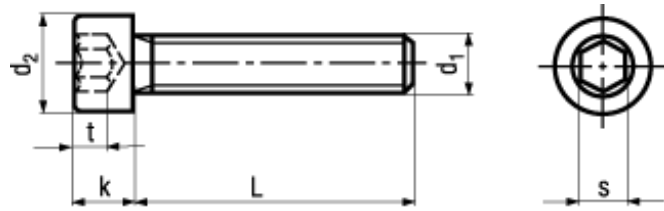

DIN 912	ISO 4762	8.8
---------	----------	-----

Standard withdrawn

BN 272	
Hex socket head cap screws	
fully threaded	
Steel 8.8	
black	
<ul style="list-style-type: none"> • ~UNI 5931 • ~CSN 021143 	

M18; M22; M27: not included in ISO 4762

Article#	d ₁	d ₂	k	s	t min.	L
1000004	M3	5,5	3	2,5	1,3	4
1000012						5
1000020						6
1000039						8
1000047						10
1000055						12
1000063						(14)
1000071						16
1301780						(18)
1301799						20
2108178						(22)
3054493						25
1000152	M4	7	4	3	2	5
1000160						6
1000179						8
1000187						10
1000195						12
1000209						(14)
1000217						16
1000225						(18)
1000233						20
1301802						(22)