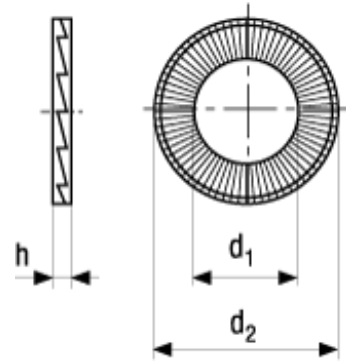

NORD-LOCK®

NL / NLsp

BN 65212

Wedge lock washers

adhered in pairs

Steel through-hardened

zinc flake coated

A technical brochure is available on request

Article#		Code	d₁	d₂	h
3538917	M3	NL3	3,4	7	1,8
3538918	M3,5	NL3,5	3,9	7,6	1,8
3539045		NL3,5sp	3,9	9	1,8
3220542	M4	NL4	4,4	7,6	1,8
3539055		NL4sp	4,4	9	1,8
3220543	M5	NL5	5,4	9	1,8
3539057		NL5sp	5,4	10,8	1,8
5523982	M6	NL6	6,5	10,8	1,8
3539058		NL6sp	6,5	13,5	2,5
5518313	M8	NL8	8,7	13,5	2,5
3539060		NL8sp	8,7	16,6	2,5
5518314	M10	NL10	10,7	16,6	2,5
3539061		NL10sp	10,7	21	2,5
3542262	M11	NL11	11,4	18,5	2,5
5518312	M12	NL12	13	19,5	2,5
3539063		NL12sp	13	25,4	3,4
5518315	M14	NL14	15,2	23	3,4
3539065		NL14sp	15,2	30,7	3,4
5518316	M16	NL16	17	25,4	3,4
3539068		NL16sp	17	30,7	3,4
3538919	M18	NL18	19,5	29	3,4
3539071		NL18sp	19,5	34,5	3,4
5518318	M20	NL20	21,4	30,7	3,4
3539074		NL20sp	21,4	39	3,4