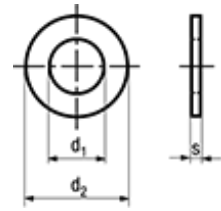

DIN 125 A

~ISO 7089

140 HV

Standard withdrawn

BN 670

Flat washers

without chamfer

Stainless steel A2 140 HV

- VSM 13904
- ~UNI 6592
- ~CSN 021702

M1; M1,2; M1,4; M2,2: acc. VSM 13904

Article#	d ₁	d ₂	s
1421387	1,1	3,2	0,3
1421395	1,3	3,8	0,3
1421409	1,5	3,8	0,3
1421417	1,7	4	0,3
1253131	2,2	5	0,3
1253158	2,4	6	0,5
1253166	2,5	6	0,5
1963910	2,7	6	0,5
1253182	2,8	7	0,5
1253190	3,2	7	0,5
1014617	3,7	8	0,5
1253204	4,3	9	0,8
1253212	5,3	10	1
1965549	6,4	12	1,6
8303150	7,4	14	1,6
1965557	8,4	16	1,6
1755552	10,5	20	2
1253255	13	24	2,5
1253263	15	28	2,5
1253271	17	30	3
1253298	19	34	3
1253301	21	37	3