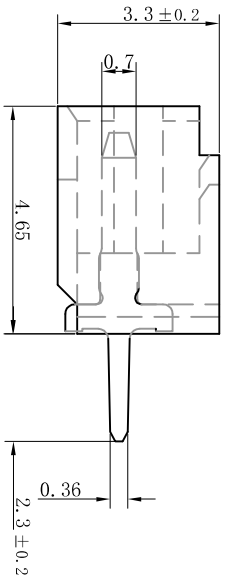

PITCH 1.25mm BAR CONNECTOR WAFER

孔位	2	3	4	5	6	7	8	9
A	1.25	2.50	3.75	5.00	6.25	7.50	8.75	10.0
B	4.4	5.65	6.9	8.15	9.4	10.65	11.9	13.15
孔位	10	11	12	13	14	15	16	
A	11.25	12.50	13.75	15.0	16.25	17.5	18.75	
B	14.4	15.65	16.9	18.15	19.4	20.65	21.9	

技术说明:

Craft specifications

1. 材质 Material: Metal part, H62-Y2, Brass Tin/Plated; Plastic part, PBI, Ul94V-0.
2. 铜针固定力 Pin retention force $\geq 12N$
3. 额定电流 Current rating: 3.0A AC, DC
4. 额定电压 Voltage rating: 250V AC, DC
5. 温度范围 Temperature range: -25°C to 85°C
6. 接触电阻 Contact resistance: $\leq 10 m\Omega$
7. 绝缘电阻 Insulation resistance: $\geq 1000 M\Omega$
8. 耐压 Withstand voltage: 800V AC/minute

博穆电子有限公司

1.25T-nPL

一般角度公差为
 $\pm 1^\circ$

TOLERANCE: UNLESS OTHERWISE SPECIFIED	UMER 1.5±0.05	1.5~4±0.1	OVER 5±0.3
---------------------------------------	---------------	-----------	------------

审核
批准
供应商