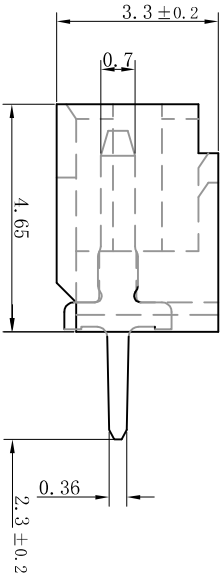

PITCH 1.25mm BAR CONNECTOR WAFER

孔位	2	3	4	5	6	7	8	9
A	1.25	2.50	3.75	5.00	6.25	7.50	8.75	10.0
B	4.4	5.65	6.9	8.15	9.4	10.65	11.9	13.15
孔位	10	11	12	13	14	15	16	
A	11.25	12.50	13.75	15.0	16.25	17.5	18.75	
B	14.4	15.65	16.9	18.15	19.4	20.65	21.9	

技术说明:

Craft specifications

1. 材质 Material: Metal part, H62-Y2, Brass Tin/Plated; Plastic part, PBI, UL94V-0.
2. 铜针固定力 Pin retention force $\geq 12N$
3. 额定电流 Current rating: 3.0A AC, DC
4. 额定电压 Voltage rating: 250V AC, DC
5. 温度范围 Temperature range: -25°C to 85°C
6. 接触电阻 Contact resistance: $\leq 10 m\Omega$
7. 绝缘电阻 Insulation resistance: $\geq 1000 M\Omega$
8. 耐压 Withstand voltage: 800V AC/minute

博穆电子有限公司

1.25T-nPL

一般角度公差为
 $\pm 1^\circ$

TOLERANCE: UNLESS OTHERWISE SPECIFIED	UMER 1.5±0.05	1.5~4±0.1	OVER 5±0.3
---------------------------------------	---------------	-----------	------------

审核
批准
供应商