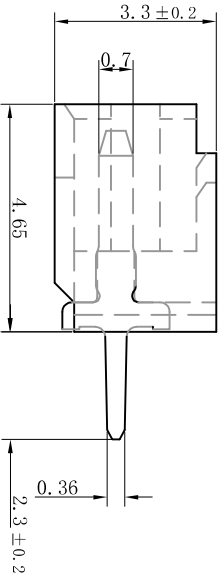

PITCH 1.25mm BAR CONNECTOR WAFER

孔位	2	3	4	5	6	7	8	9
A	1.25	2.50	3.75	5.00	6.25	7.50	8.75	10.0
B	4.4	5.65	6.9	8.15	9.4	10.65	11.9	13.15
孔位	10	11	12	13	14	15	16	
A	11.25	12.50	13.75	15.0	16.25	17.5	18.75	
B	14.4	15.65	16.9	18.15	19.4	20.65	21.9	

技术说明:

Craft specifications

1. 材质 Material: Metal part, H62-Y2, Brass Tin/Plated; Plastic part, PBI, UL94V-0.
2. 铜针固定力 Pin retention force $\geq 12N$
3. 额定电流 Current rating: 3.0A AC, DC
4. 额定电压 Voltage rating: 250V AC, DC
5. 温度范围 Temperature range: -25°C to 85°C
6. 接触电阻 Contact resistance: $\leq 10 m\Omega$
7. 绝缘电阻 Insulation resistance: $\geq 1000 M\Omega$
8. 耐压 Withstand voltage: 800V AC/minute

博穆电子有限公司

1.25T-nPL

一般角度公差为
 $\pm 1^\circ$

TOLERANCE: UNLESS OTHERWISE SPECIFIED	UMER 1.5±0.05	1.5~4±0.1	OVER 5±0.3
---------------------------------------	---------------	-----------	------------

审核
批准
供应商