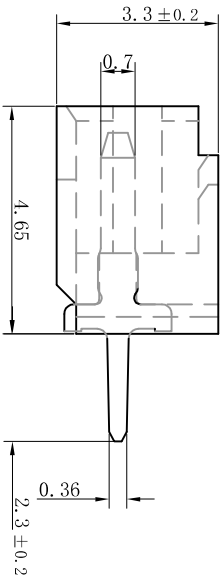

PITCH 1.25mm BAR CONNECTOR WAFER

孔位	2	3	4	5	6	7	8	9
A	1.25	2.50	3.75	5.00	6.25	7.50	8.75	10.0
B	4.4	5.65	6.9	8.15	9.4	10.65	11.9	13.15
孔位	10	11	12	13	14	15	16	
A	11.25	12.50	13.75	15.0	16.25	17.5	18.75	
B	14.4	15.65	16.9	18.15	19.4	20.65	21.9	

技术说明:

Craft specifications

1. 材质 Material: Metal part, H62-Y2, Brass Tin/Plated; Plastic part, PBI, UL94V-0.
2. 铜针固定力 Pin retention force $\geq 12N$
3. 额定电流 Current rating: 3.0A AC, DC
4. 额定电压 Voltage rating: 250V AC, DC
5. 温度范围 Temperature range: -25°C to 85°C
6. 接触电阻 Contact resistance: $\leq 10 m\Omega$
7. 绝缘电阻 Insulation resistance: $\geq 1000 M\Omega$
8. 耐压 Withstand voltage: 800V AC/minute

博穆电子有限公司

1.25T-nPL

一般角度公差为 $\pm 1^\circ$

TOLERANCE: UNLESS OTHERWISE SPECIFIED	UMER 1.5±0.05	1.5~4±0.1	OVER 5±0.3
---------------------------------------	---------------	-----------	------------

审核
批准
供应商