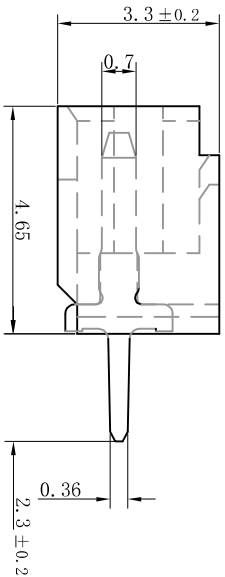

PITCH 1.25mm BAR CONNECTOR WAFER

孔位	2	3	4	5	6	7	8	9
A	1.25	2.50	3.75	5.00	6.25	7.50	8.75	10.0
B	4.4	5.65	6.9	8.15	9.4	10.65	11.9	13.15
孔位	10	11	12	13	14	15	16	
A	11.25	12.50	13.75	15.0	16.25	17.5	18.75	
B	14.4	15.65	16.9	18.15	19.4	20.65	21.9	

技术说明:

Craft specifications

1. 材质 Material: Metal part, H62-Y2, Brass Tin/Plated; Plastic part, PBI, UL94V-0.
2. 铜针固定力 Pin retention force $\geq 12N$
3. 额定电流 Current rating: 3.0A AC, DC
4. 额定电压 Voltage rating: 250V AC, DC
5. 温度范围 Temperature range: -25°C to 85°C
6. 接触电阻 Contact resistance: $\leq 10 m\Omega$
7. 绝缘电阻 Insulation resistance: $\geq 1000 M\Omega$
8. 耐压 Withstand voltage: 800V AC/minute

博穆电子有限公司

1.25T-nPL

一般角度公差为
 $\pm 1^\circ$

TOLERANCE: UNLESS OTHERWISE SPECIFIED	UMER 1.5±0.05	1.5~4±0.1	OVER 5±0.3
---------------------------------------	---------------	-----------	------------

审核
批准
供应商