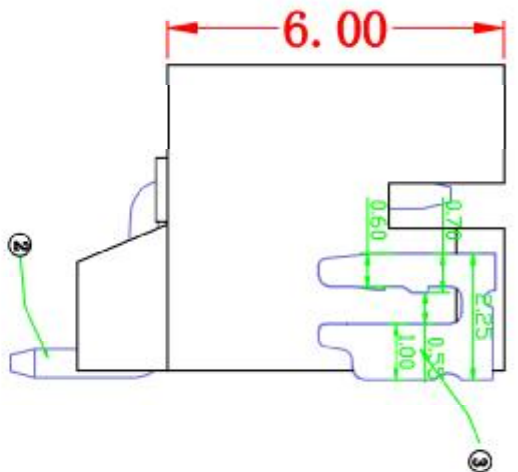

# PRODUCT SPECIFICATION

版本号  
Version Number: \_\_\_\_\_

产品编码  
PART Number: \_\_\_\_\_

11	26.00	20.00	24.50						
10	24.00	18.00	22.50						
9	22.00	16.00	20.50						
8	20.00	14.00	18.50						
7	18.00	12.00	16.50						
6	16.00	10.00	14.50						
5	14.00	8.00	12.50						
4	12.00	6.00	10.50						
3	10.00	4.00	8.50						
2	8.00	2.00	6.50						
POS.	DIM. A	DIM. B	DIM. C						
14	32.00	26.00	30.50						
13	30.00	24.00	28.50						
12	28.00	22.00	26.50						
POS.	DIM. A	DIM. B	DIM. C						

③	定位片	2pcs	Copper alloy	黄铜镀锡
②	引脚	4pcs	Copper alloy	黄铜镀锡
①	底座	1pcs	Material: High-temperature plastic, Color: NATURAL 材料: 耐高温塑料 颜色: 本色 米黄	
NO.	PART NAME:	QTY	DESCRIPTION	数量

DRAWN :	材料	SOLE. NO. 01	名称 TITLE:	PH2.0-A 贴片式连接器
DESIGNER:	材料	SOLE. NO. 01	2.00 Pitch PH Connector	
CHECKER:	材料	SOLE. NO. 01	SERVICES:	
APPROVED:	材料	SOLE. NO. 01	P/N:	
CUSTOMER DRAWING	客户图纸	REV. 1.00	SCALE	N/A
			UNIT:	mm
			SHEET:	1/1