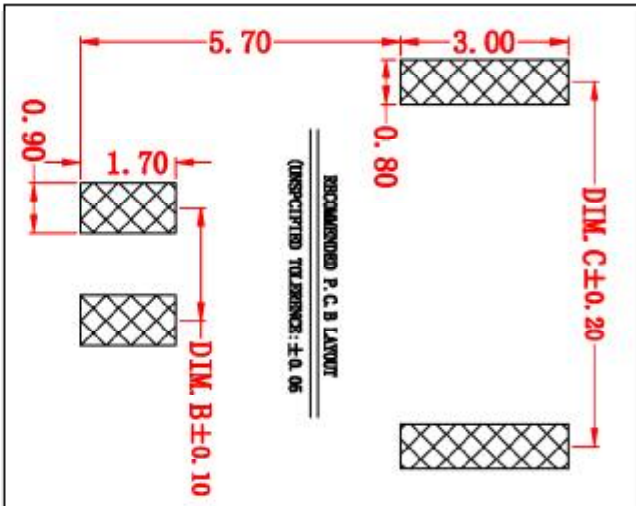

# PRODUCT SPECIFICATION

版本号  
Version Number: \_\_\_\_\_

产品编码  
PART Number: \_\_\_\_\_

11	26.00	20.00	24.50						
10	24.00	18.00	22.50						
9	22.00	16.00	20.50						
8	20.00	14.00	18.50						
7	18.00	12.00	16.50						
6	16.00	10.00	14.50						
5	14.00	8.00	12.50						
4	12.00	6.00	10.50						
3	10.00	4.00	8.50						
2	8.00	2.00	6.50						
POS.	DIM. A	DIM. B	DIM. C						
14	32.00	26.00	30.50						
13	30.00	24.00	28.50						
12	28.00	22.00	26.50						
POS.	DIM. A	DIM. B	DIM. C						

③	定位片	2pcs	Copper alloy	黄铜镀锡
②	引脚	4pcs	Copper alloy	黄铜镀锡
①	底座	1pcs	Material: High-temperature plastic, Color: NATURAL 材料: 耐高温塑料 颜色: 本色 米黄	
NO.	PART NAME:	QTY	DESCRIPTION	数量

DRAWN :	材料	SOLE. NO. 01	名称 TITLE:	PH2.0-A 贴片式连接器
DESIGNER:	材料	SOLE. NO. 01	2.00 Pitch PH Connector	
CHECKER:	材料	SOLE. NO. 01	SERVICES:	
APPROVED:	材料	SOLE. NO. 01	P/N:	
CUSTOMER DRAWING	客户图纸	REV. 1.00	SCALE	N/A
			UNIT:	mm
			SHEET:	1/1