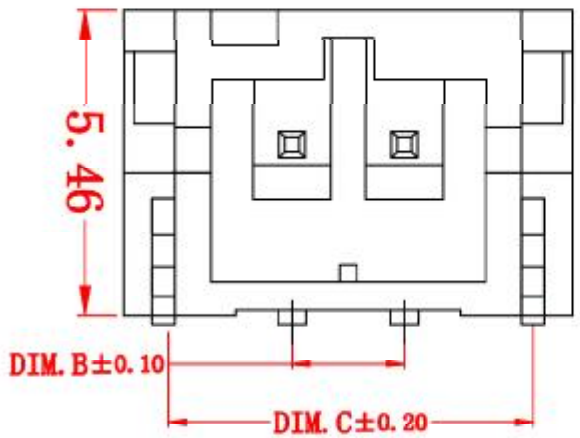

# PRODUCT SPECIFICATION

版本号  
Version Number: \_\_\_\_\_

产品编码  
PART Number: \_\_\_\_\_

11	26.00	20.00	24.50						
10	24.00	18.00	22.50						
9	22.00	16.00	20.50						
8	20.00	14.00	18.50						
7	18.00	12.00	16.50						
6	16.00	10.00	14.50						
5	14.00	8.00	12.50						
4	12.00	6.00	10.50						
3	10.00	4.00	8.50						
2	8.00	2.00	6.50						
POS.	DIM. A	DIM. B	DIM. C						
14	32.00	26.00	30.50						
13	30.00	24.00	28.50						
12	28.00	22.00	26.50						
POS.	DIM. A	DIM. B	DIM. C						

③	定位片	2pcs	Copper alloy	黄铜镀锡
②	引脚	4pcs	Copper alloy	黄铜镀锡
①	底座	1pcs	Material: High-temperature plastic, Color: NATURAL 材料: 耐高温塑料 颜色: 本色 米黄	
NO.	PART NAME:	QTY	DESCRIPTION	数量

DRAWN :	材料	SOLE. NO. 01	名称 TITLE:	PH2.0-A 贴片式连接器
DESIGNER:	材料	SOLE. NO. 01	2.00 Pitch PH Connector	
CHECKER:	材料	SOLE. NO. 01	SERVICES:	
APPROVED:	材料	SOLE. NO. 01	P/N:	
CUSTOMER DRAWING	客户图纸	REV. 1.00	SCALE	N/A
			UNIT:	mm
			SHEET:	1/1