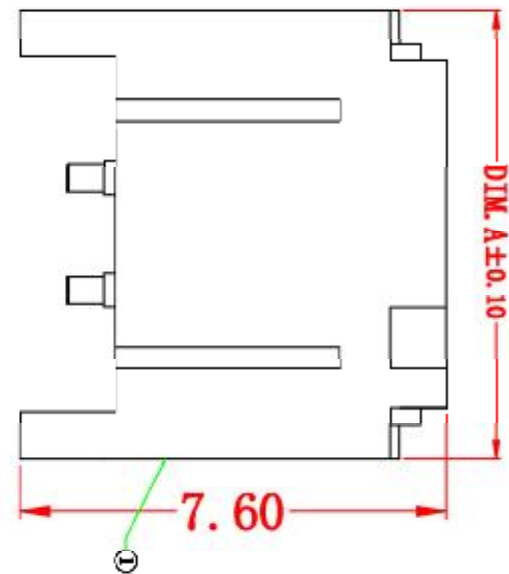

# PRODUCT SPECIFICATION

版本号  
Version Number: \_\_\_\_\_

产品编码  
PART Number: \_\_\_\_\_

11	26.00	20.00	24.50						
10	24.00	18.00	22.50						
9	22.00	16.00	20.50						
8	20.00	14.00	18.50						
7	18.00	12.00	16.50						
6	16.00	10.00	14.50						
5	14.00	8.00	12.50						
4	12.00	6.00	10.50						
3	10.00	4.00	8.50						
2	8.00	2.00	6.50						
POS.	DIM. A	DIM. B	DIM. C						
14	32.00	26.00	30.50						
13	30.00	24.00	28.50						
12	28.00	22.00	26.50						
POS.	DIM. A	DIM. B	DIM. C						

③	定位片	2pcs	Copper alloy	黄铜镀锡
②	引脚	4pcs	Copper alloy	黄铜镀锡
①	底座	1pcs	Material: High-temperature plastic, Color: NATURAL 材料: 耐高温塑料 颜色: 本色 米黄	
NO.	PART NAME:	QTY	DESCRIPTION	数量

DRAWN :	材料	SOLE. NO. 01	名称 TITLE:	PH2.0-A 贴片式连接器
DESIGNER:	材料	SOLE. NO. 01	2.00 Pitch PH Connector	
CHECKER:	材料	SOLE. NO. 01	SERVICES:	
APPROVED:	材料	SOLE. NO. 01	P/N:	
CUSTOMER DRAWING	客户图纸	REV. 1.00	SCALE	N/A
			UNIT:	mm
			SHEET:	1/1