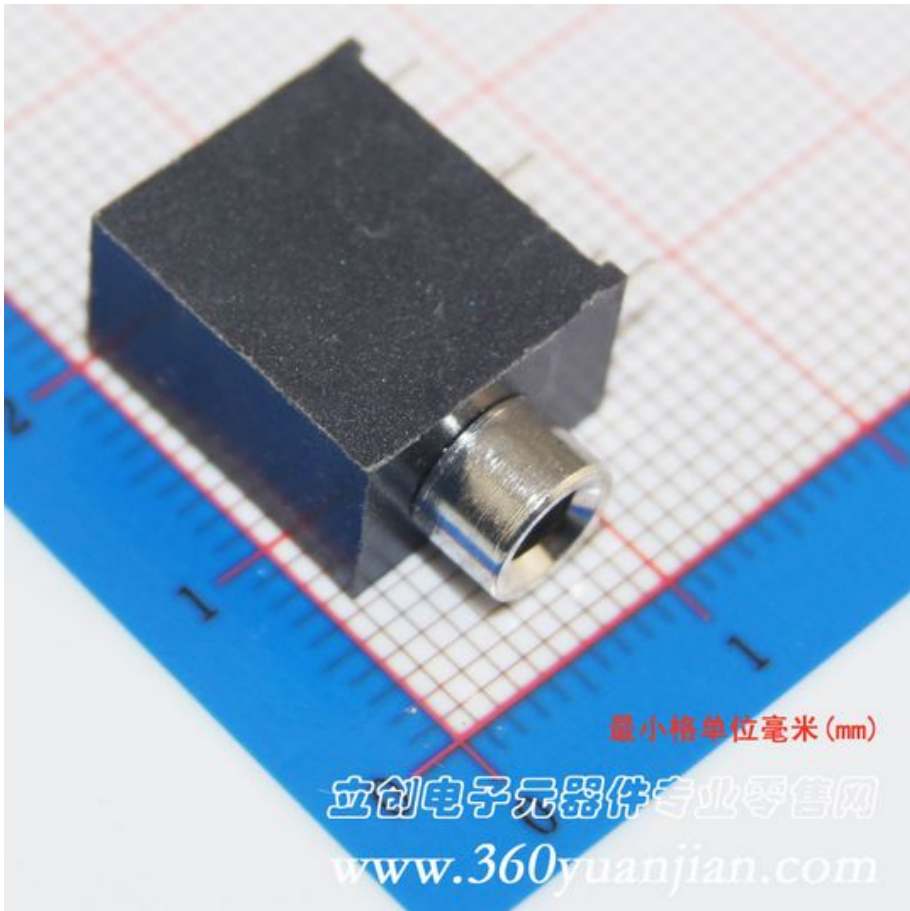

主要技术指标

产品	耳机接口 音频连接器 5脚插座 直插式
产品型号	PJ325M / 3.5MM
使用温度范围	-30~+70℃
额定负荷	DC 30V 0.5A
绝缘电阻	$\geq 100M\Omega$
接触电阻	$\leq 0.03\Omega$
耐压	AC500V(50Hz)/min
颜色	黑色
插拔力	3~20N
寿命	10000 次

封装尺寸图

产品图片

LC@SC 立创
WWW.SZLCSC.COM