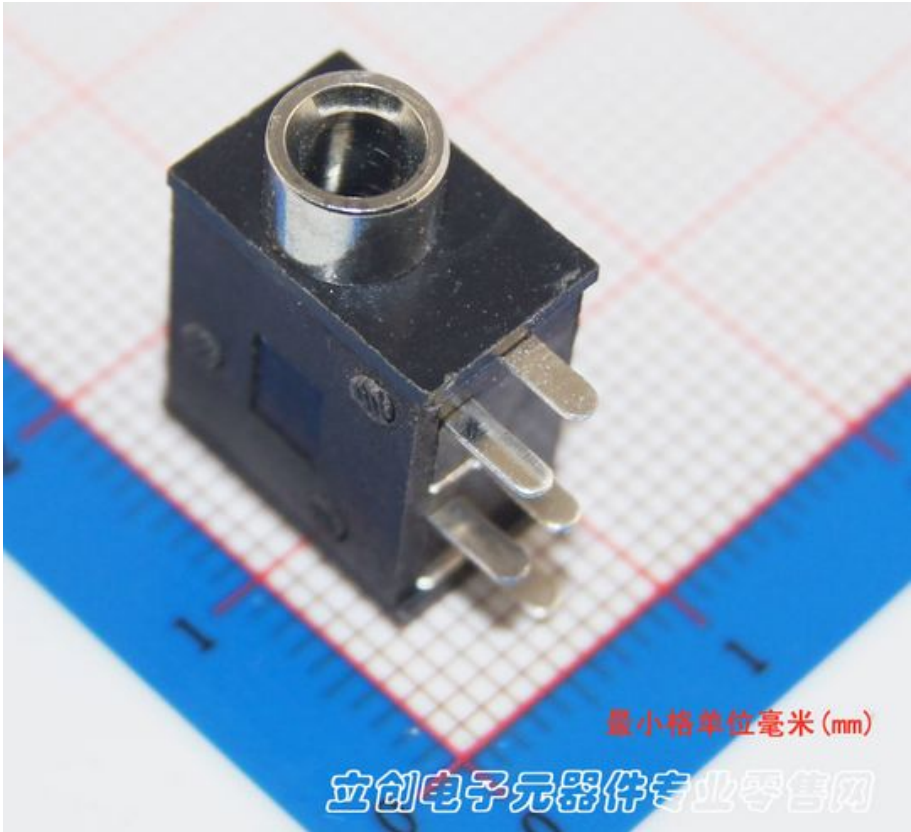

主要技术指标

产品	耳机接口 音频连接器 5脚插座 直插式
产品型号	PJ325M / 3.5MM
使用温度范围	-30~+70℃
额定负荷	DC 30V 0.5A
绝缘电阻	$\geq 100M\Omega$
接触电阻	$\leq 0.03\Omega$
耐压	AC500V(50Hz)/min
颜色	黑色
插拔力	3~20N
寿命	10000 次

封装尺寸图

产品图片

LC@SC 立创
WWW.SZLCSC.COM