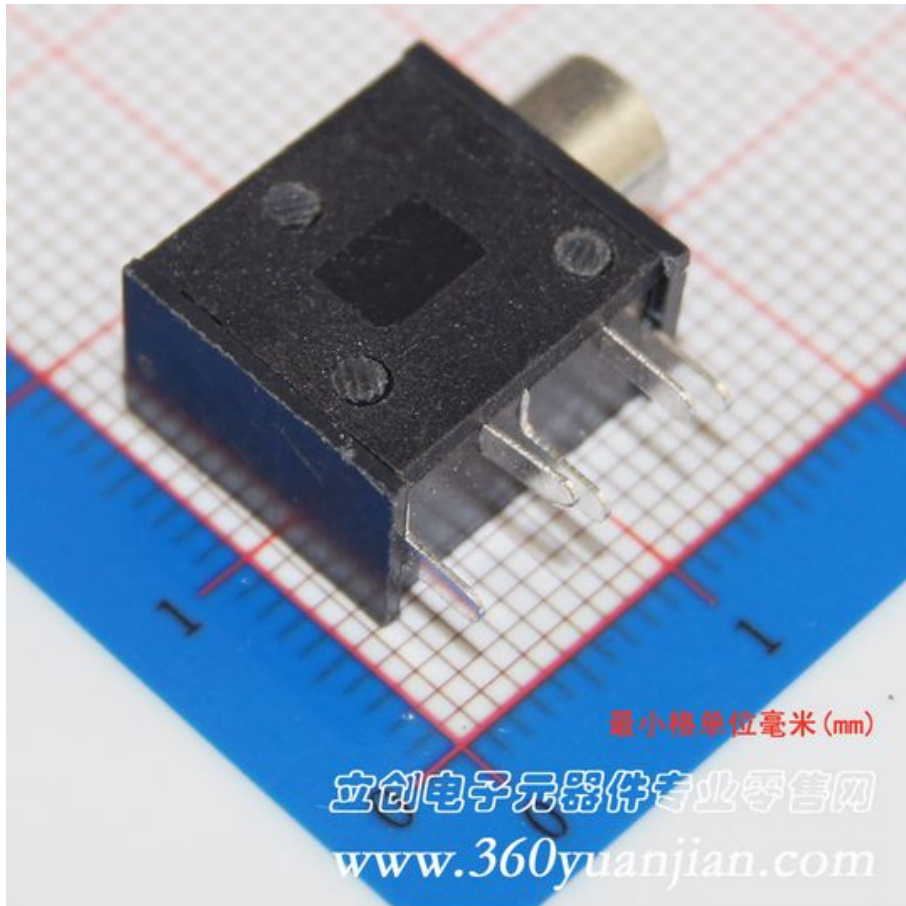

主要技术指标

产品	耳机接口 音频连接器 5脚插座 直插式
产品型号	PJ325M / 3.5MM
使用温度范围	-30~+70℃
额定负荷	DC 30V 0.5A
绝缘电阻	$\geq 100M\Omega$
接触电阻	$\leq 0.03\Omega$
耐压	AC500V(50Hz)/min
颜色	黑色
插拔力	3~20N
寿命	10000 次

封装尺寸图

产品图片

LC@SC 立创
WWW.SZLCSC.COM

X-ON Electronics

Largest Supplier of Electrical and Electronic Components

Click to view similar products for [DIN Connectors](#) category:

Click to view products by [Boom](#) manufacturer:

Other Similar products are found below :