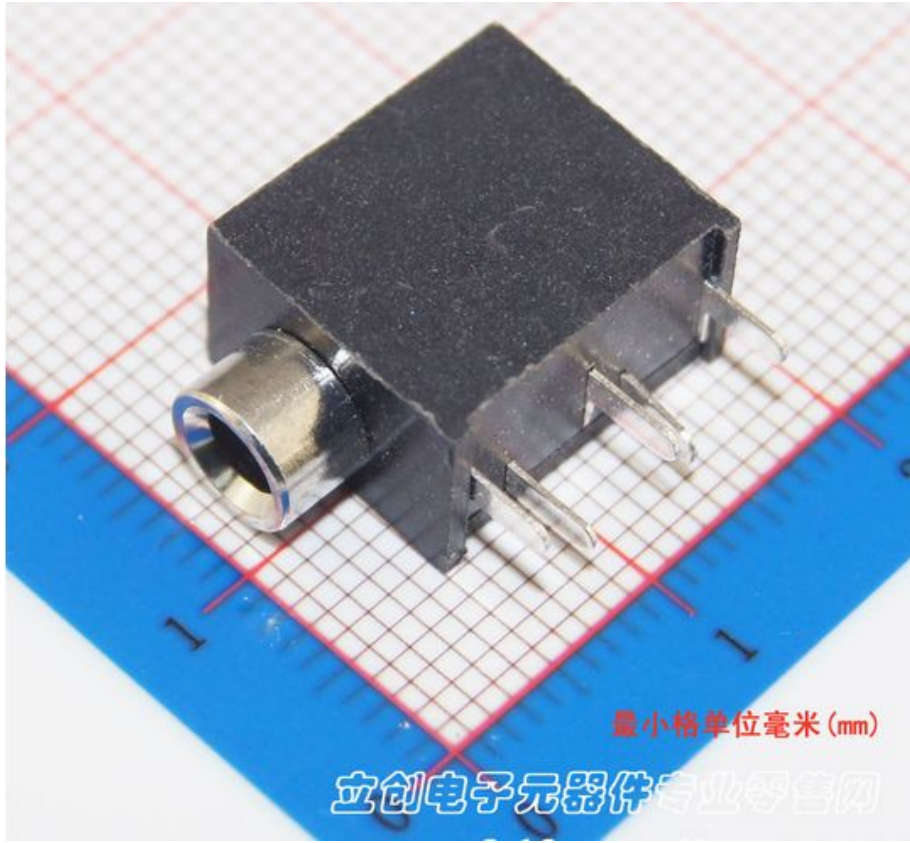

主要技术指标

产品	耳机接口 音频连接器 5脚插座 直插式
产品型号	PJ325M / 3.5MM
使用温度范围	-30~+70℃
额定负荷	DC 30V 0.5A
绝缘电阻	$\geq 100M\Omega$
接触电阻	$\leq 0.03\Omega$
耐压	AC500V(50Hz)/min
颜色	黑色
插拔力	3~20N
寿命	10000 次

封装尺寸图

产品图片

LC@SC 立创
WWW.SZLCSC.COM