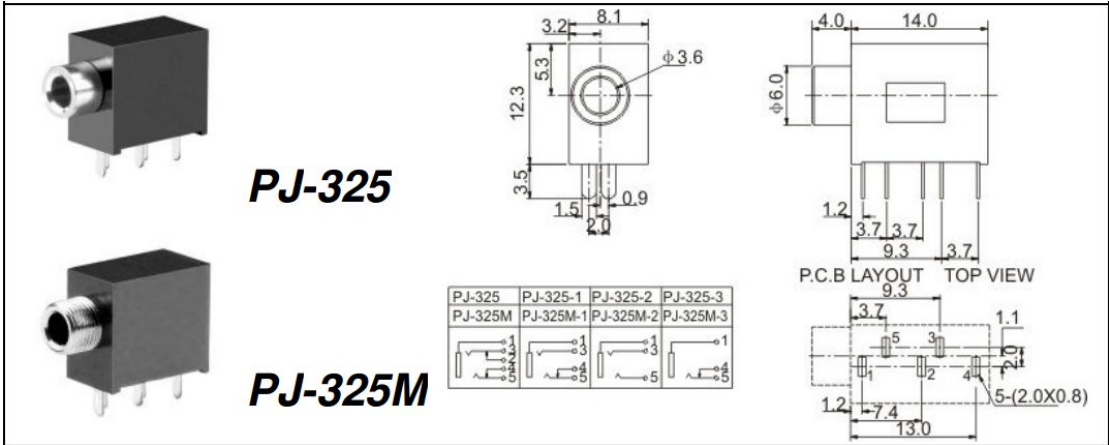

主要技术指标

产品	耳机接口 音频连接器 5脚插座 直插式
产品型号	PJ325M / 3.5MM
使用温度范围	-30~+70℃
额定负荷	DC 30V 0.5A
绝缘电阻	$\geq 100M\Omega$
接触电阻	$\leq 0.03\Omega$
耐压	AC500V(50Hz)/min
颜色	黑色
插拔力	3~20N
寿命	10000 次

封装尺寸图

产品图片

LC@SC 立创
WWW.SZLCSC.COM