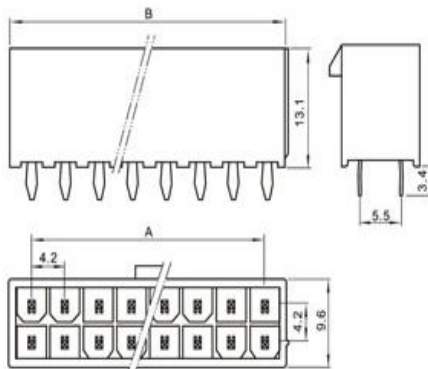

◆ SPECIFICATIONS

Unit:mm

- ◇ Poles: 2-6、8、10、12、14、16、18、20、22、24
- ◇ Applicable wire: AWG#28-#20
- ◇ Voltage rating: 300V DC/AC
- ◇ Current rating: 9A max
- ◇ Withstand voltage: 1500V AC
- ◇ Working Temperature: -25°C ~ +85°C
- ◇ Insulation resistance:  $\geq 1000M\Omega$
- ◇ Contact resistance:  $\leq 0.015\Omega$
- ◇ Applicable PC board thickness: 1.6mm

5566-nA

Poles	Type Vertical (90° )		Size(mm)	
			A	B
2	5566-2A	5569-2A	0	5.4
3	5566-3A	——	8.4	13.8
4	5566-4A	5569-4A	4.2	9.6
5	5566-5A	——	16.8	22.2
6	5566-6A	5569-6A	8.4	13.8
8	5566-8A	5569-8A	12.6	18.0
10	5566-10A	5569-10A	16.8	22.2
12	5566-12A	5569-12A	21.0	26.6
14	5566-14A	5569-14A	25.2	30.6
16	5566-16A	5569-16A	29.4	34.8
18	5566-18A	5569-18A	33.6	39.0
20	5566-20A	5569-20A	37.8	43.2
22	5566-22A	5569-22A	42.0	47.4
24	5566-24A	5569-24A	46.2	51.6

产品图片

最小格单位毫米 (mm)  
立创电子元器件专业零售网  
www.360yuanjian.com

最小格单位毫米 (mm)  
立创电子元器件专业零售网  
www.360yuanjian.com