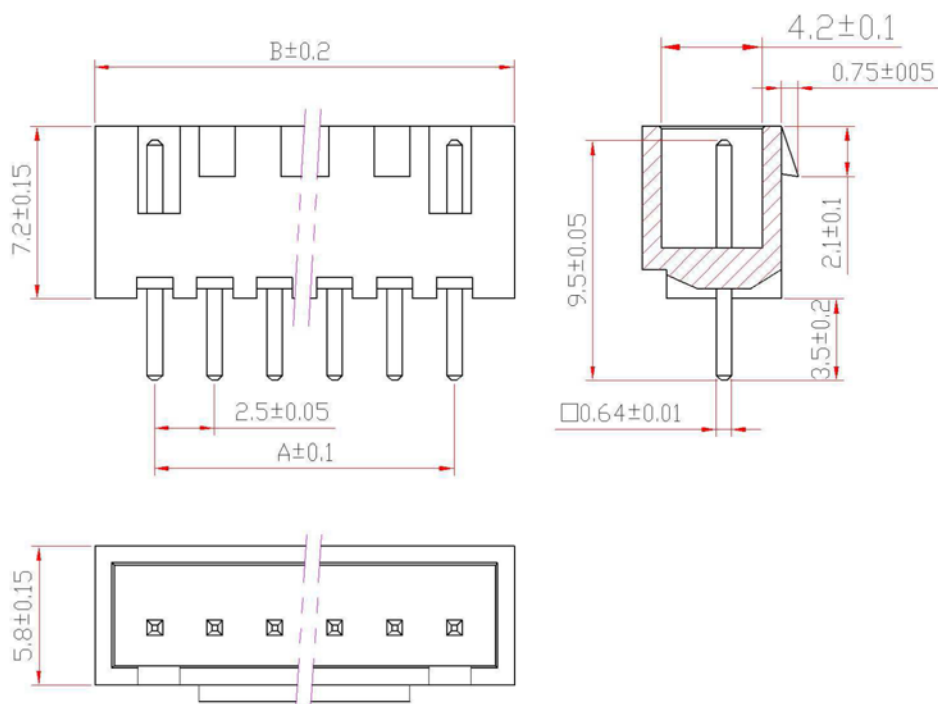

连接器（直式）

物料名称	物料号	A	B	物料名称	物料号	A	B
XHB-2AW		2.5	7.6	XHB-9AW		20.0	25.1
XHB-3AW		5.0	10.1	XHB-10AW		22.5	27.6
XHB-4AW		7.5	12.6	XHB-11AW		25.0	30.1
XHB-5AW		10.0	15.1	XHB-12AW		27.5	32.6
XHB-6AW		12.5	17.6	XHB-13AW		30.0	35.1
XHB-7AW		15.0	20.1	XHB-14AW		32.5	37.6
XHB-8AW		17.5	22.6				

产品名称

XHB 线对板连接器

产品编号

连接器（直式）

物料名称	物料号	A	B	物料名称	物料号	A	B
XHB-2A		2.5	7.6	XHB-9A		20.0	25.1
XHB-3A		5.0	10.1	XHB-10A		22.5	27.6
XHB-4A		7.5	12.6	XHB-11A		25.0	30.1
XHB-5A		10.0	15.1	XHB-12A		27.5	32.6
XHB-6A		12.5	17.6	XHB-13A		30.0	35.1
XHB-7A		15.0	20.1	XHB-14A		32.5	37.6
XHB-8A		17.5	22.6				

产品名称

XHB 线对板连接器

产品编号

连接器

物料名称	物料号	A	B	物料名称	物料号	A	B
XHB-2Y		2.5	7.3	XHB-9Y		20.0	24.8
XHB-3Y		5.0	9.8	XHB-10Y		22.5	27.3
XHB-4Y		7.5	12	XHB-11Y		25.0	29.8
XHB-5Y		10.0	14.8	XHB-12Y		27.5	32.3
XHB-6Y		12.5	17.3	XHB-13Y		30.0	34.8
XHB-7Y		15.0	19.8	XHB-14Y		32.5	37.3
XHB-8Y		17.5	22.3				