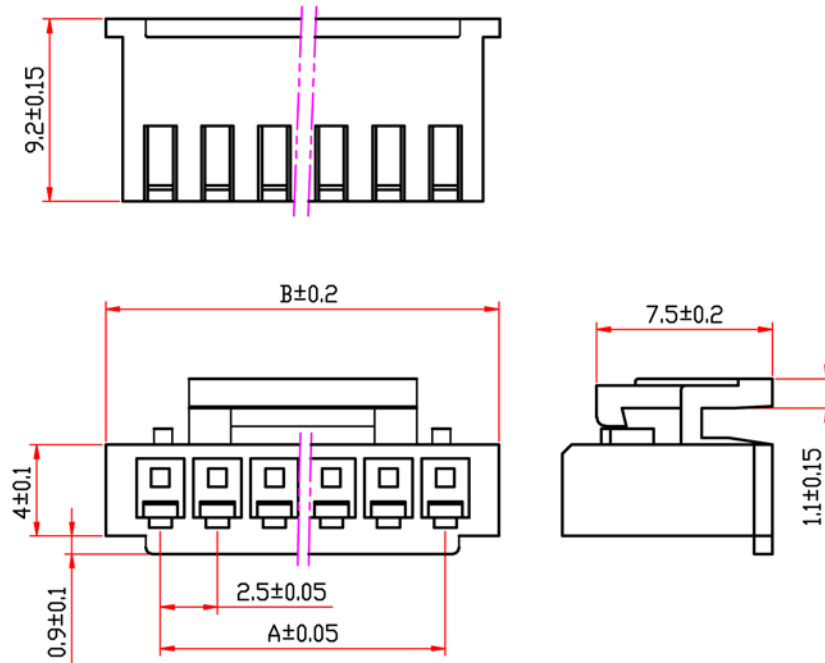

产品名称

XHB 线对板连接器

产品编号

连接器（直式）

物料名称	物料号	A	B	物料名称	物料号	A	B
XHB-2A		2.5	7.6	XHB-9A		20.0	25.1
XHB-3A		5.0	10.1	XHB-10A		22.5	27.6
XHB-4A		7.5	12.6	XHB-11A		25.0	30.1
XHB-5A		10.0	15.1	XHB-12A		27.5	32.6
XHB-6A		12.5	17.6	XHB-13A		30.0	35.1
XHB-7A		15.0	20.1	XHB-14A		32.5	37.6
XHB-8A		17.5	22.6				

产品名称

XHB 线对板连接器

产品编号

连接器

物料名称	物料号	A	B	物料名称	物料号	A	B
XHB-2Y		2.5	7.3	XHB-9Y		20.0	24.8
XHB-3Y		5.0	9.8	XHB-10Y		22.5	27.3
XHB-4Y		7.5	12	XHB-11Y		25.0	29.8
XHB-5Y		10.0	14.8	XHB-12Y		27.5	32.3
XHB-6Y		12.5	17.3	XHB-13Y		30.0	34.8
XHB-7Y		15.0	19.8	XHB-14Y		32.5	37.3
XHB-8Y		17.5	22.3				