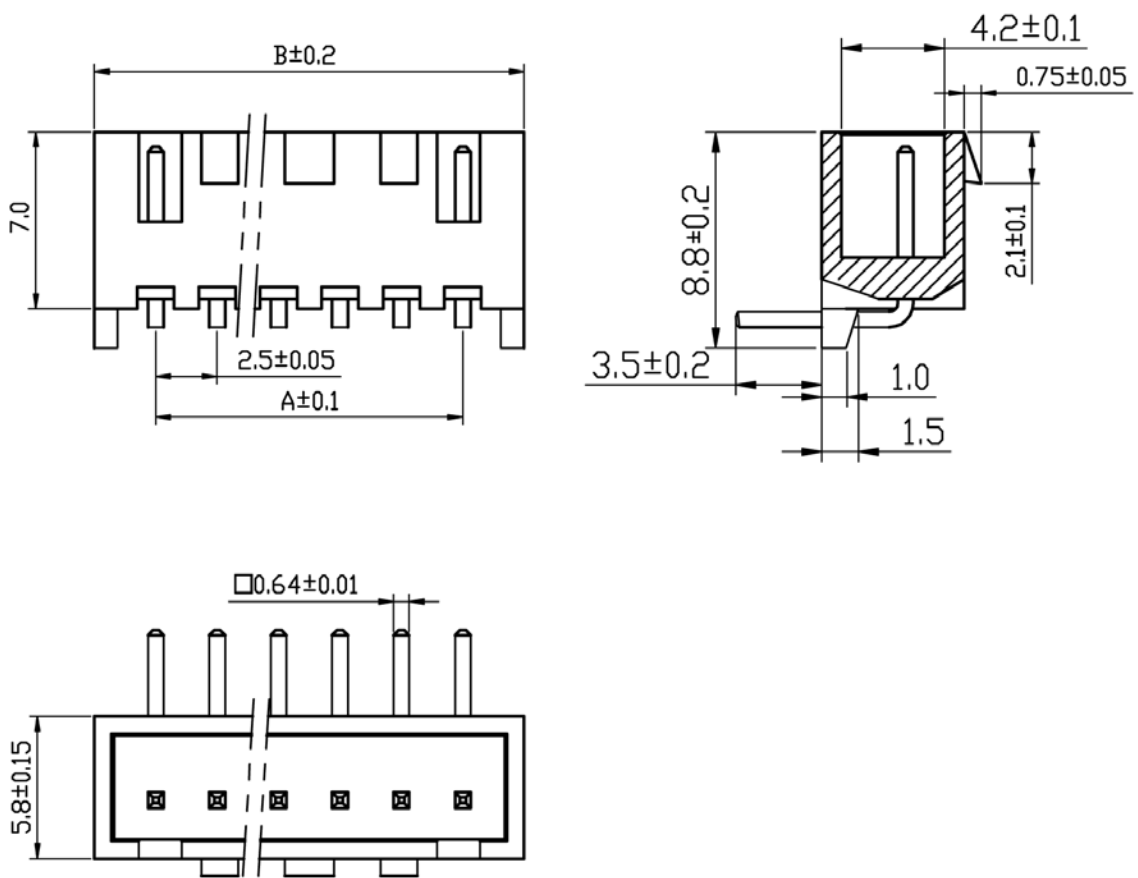

产品规格书

编 号

PB003

版 本 号

25

产品名称

XHB 线对板连接器

产品编号

连接器（直式）

物料名称	物料号	A	B	物料名称	物料号	A	B
XHB-2AW		2.5	7.6	XHB-9AW		20.0	25.1
XHB-3AW		5.0	10.1	XHB-10AW		22.5	27.6
XHB-4AW		7.5	12.6	XHB-11AW		25.0	30.1
XHB-5AW		10.0	15.1	XHB-12AW		27.5	32.6
XHB-6AW		12.5	17.6	XHB-13AW		30.0	35.1
XHB-7AW		15.0	20.1	XHB-14AW		32.5	37.6
XHB-8AW		17.5	22.6				

产品名称

XHB 线对板连接器

产品编号

连接器（直式）

物料名称	物料号	A	B	物料名称	物料号	A	B
XHB-2A		2.5	7.6	XHB-9A		20.0	25.1
XHB-3A		5.0	10.1	XHB-10A		22.5	27.6
XHB-4A		7.5	12.6	XHB-11A		25.0	30.1
XHB-5A		10.0	15.1	XHB-12A		27.5	32.6
XHB-6A		12.5	17.6	XHB-13A		30.0	35.1
XHB-7A		15.0	20.1	XHB-14A		32.5	37.6
XHB-8A		17.5	22.6				

产品名称

XHB 线对板连接器

产品编号

连接器

物料名称	物料号	A	B	物料名称	物料号	A	B
XHB-2Y		2.5	7.3	XHB-9Y		20.0	24.8
XHB-3Y		5.0	9.8	XHB-10Y		22.5	27.3
XHB-4Y		7.5	12	XHB-11Y		25.0	29.8
XHB-5Y		10.0	14.8	XHB-12Y		27.5	32.3
XHB-6Y		12.5	17.3	XHB-13Y		30.0	34.8
XHB-7Y		15.0	19.8	XHB-14Y		32.5	37.3
XHB-8Y		17.5	22.3				