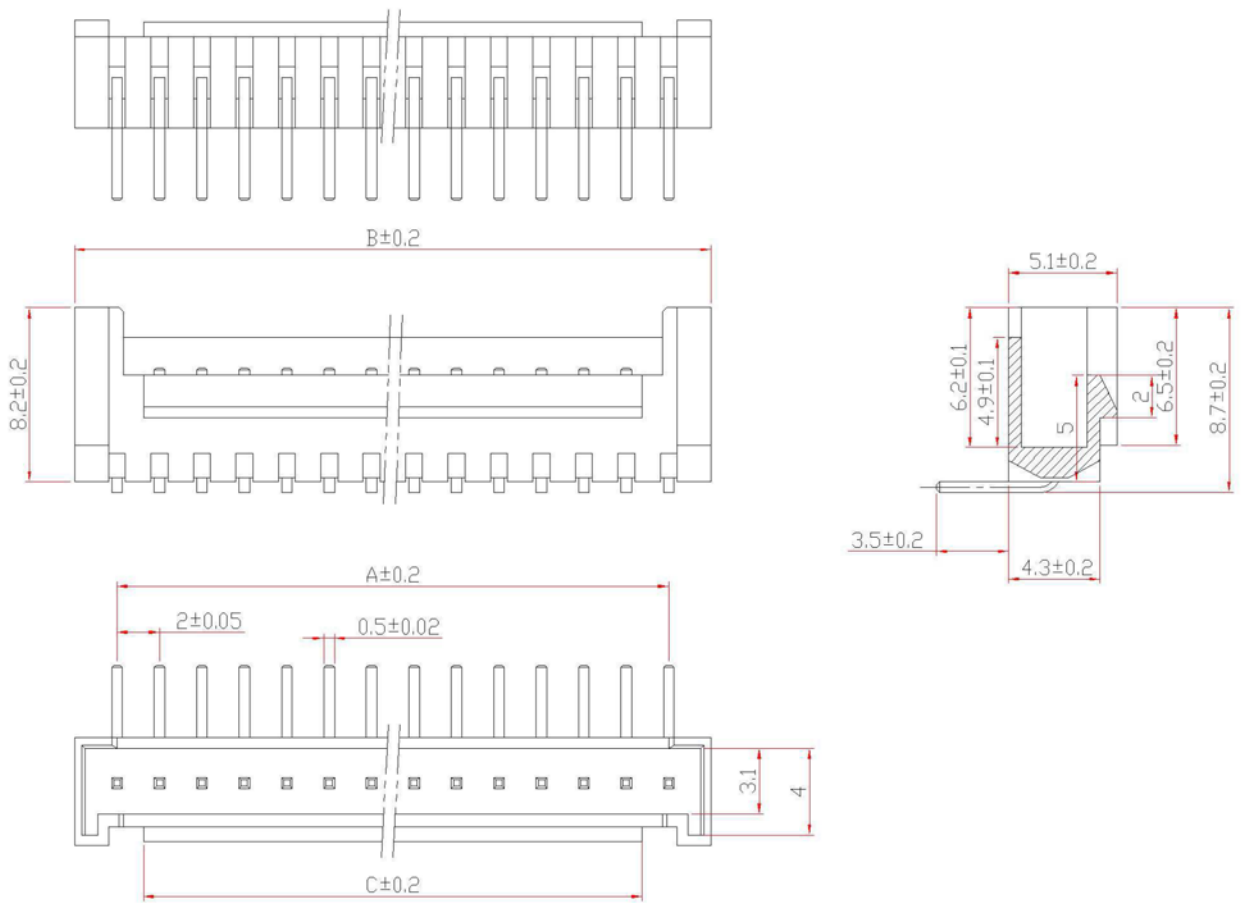

威电康精密科技有限公司

产品规格书

编 号

PB141

版 本 号

19

产品名称

HY 线对板连接器

产品编号

连接器

| 物料名称 | 物料号 | A | B | C | 物料名称 | 物料号 | A | B | C |
|---------|-----|------|------|------|----------|-----|------|------|------|
| HY-2AWD | | 2 | 6 | 2.5 | HY- 9AWD | | 16.0 | 20.0 | 13.5 |
| HY-3AWD | | 4.0 | 8.0 | 2.5 | HY-10AWD | | 18.0 | 22.0 | 15.5 |
| HY-4AWD | | 6.0 | 10.0 | 3.5 | HY-11AWD | | 20.0 | 24.0 | 17.5 |
| HY-5AWD | | 8.0 | 12.0 | 5.5 | HY-12AWD | | 22.0 | 26.0 | 19.5 |
| HY-6AWD | | 10.0 | 14.0 | 7.5 | HY-13AWD | | 24.0 | 28.0 | 21.5 |
| HY-7AWD | | 12.0 | 16.0 | 9.5 | HY-14AWD | | 26.0 | 30.0 | 23.5 |
| HY-8AWD | | 14.0 | 18.0 | 11.5 | | | | | |