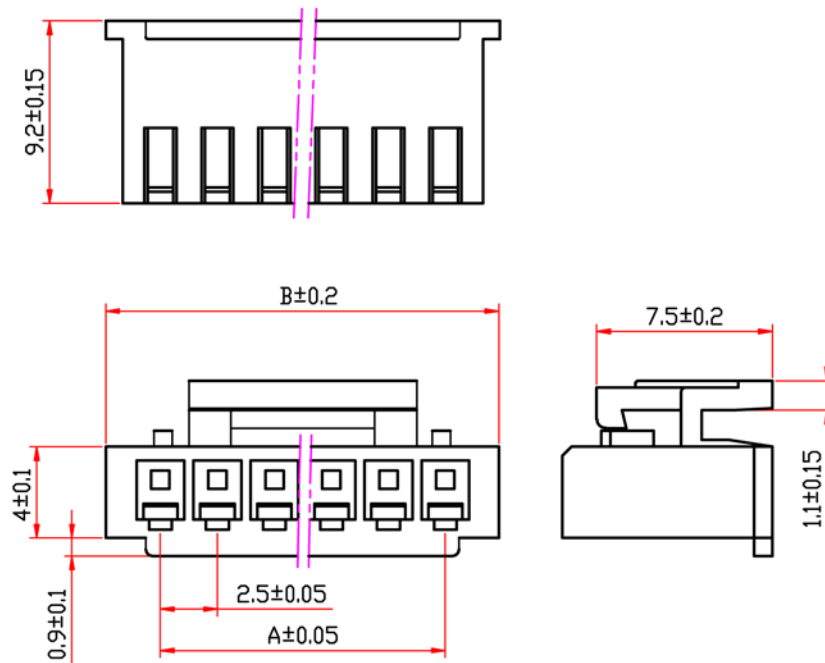

PB003

版 本 号

25

产品名称

XHB 线对板连接器

产品编号

连接器

物料名称	物料号	A	B	物料名称	物料号	A	B
XHB-2Y		2.5	7.3	XHB-9Y		20.0	24.8
XHB-3Y		5.0	9.8	XHB-10Y		22.5	27.3
XHB-4Y		7.5	12	XHB-11Y		25.0	29.8
XHB-5Y		10.0	14.8	XHB-12Y		27.5	32.3
XHB-6Y		12.5	17.3	XHB-13Y		30.0	34.8
XHB-7Y		15.0	19.8	XHB-14Y		32.5	37.3
XHB-8Y		17.5	22.3				