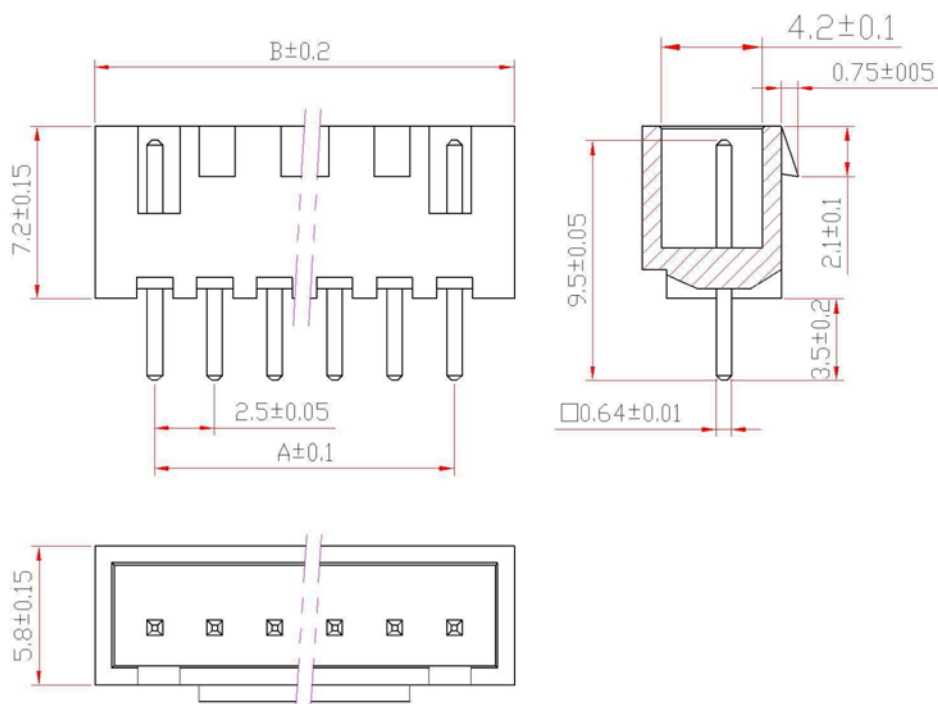

XHB 产品规格书

编 号

PB003

版 本 号

25

产品名称

XHB 线对板连接器

产品编号

连接器（直式）

物料名称

物料号

A

B

物料名称

物料号

A

B

XHB-2A

2.5

7.6

XHB-9A

20.0

25.1

XHB-3A

5.0

10.1

XHB-10A

22.5

27.6

XHB-4A

7.5

12.6

XHB-11A

25.0

30.1

XHB-5A

10.0

15.1

XHB-12A

27.5

32.6

XHB-6A

12.5

17.6

XHB-13A

30.0

35.1

XHB-7A

15.0

20.1

XHB-14A

32.5

37.6

XHB-8A

17.5

22.6

制 订

审 核

批 准