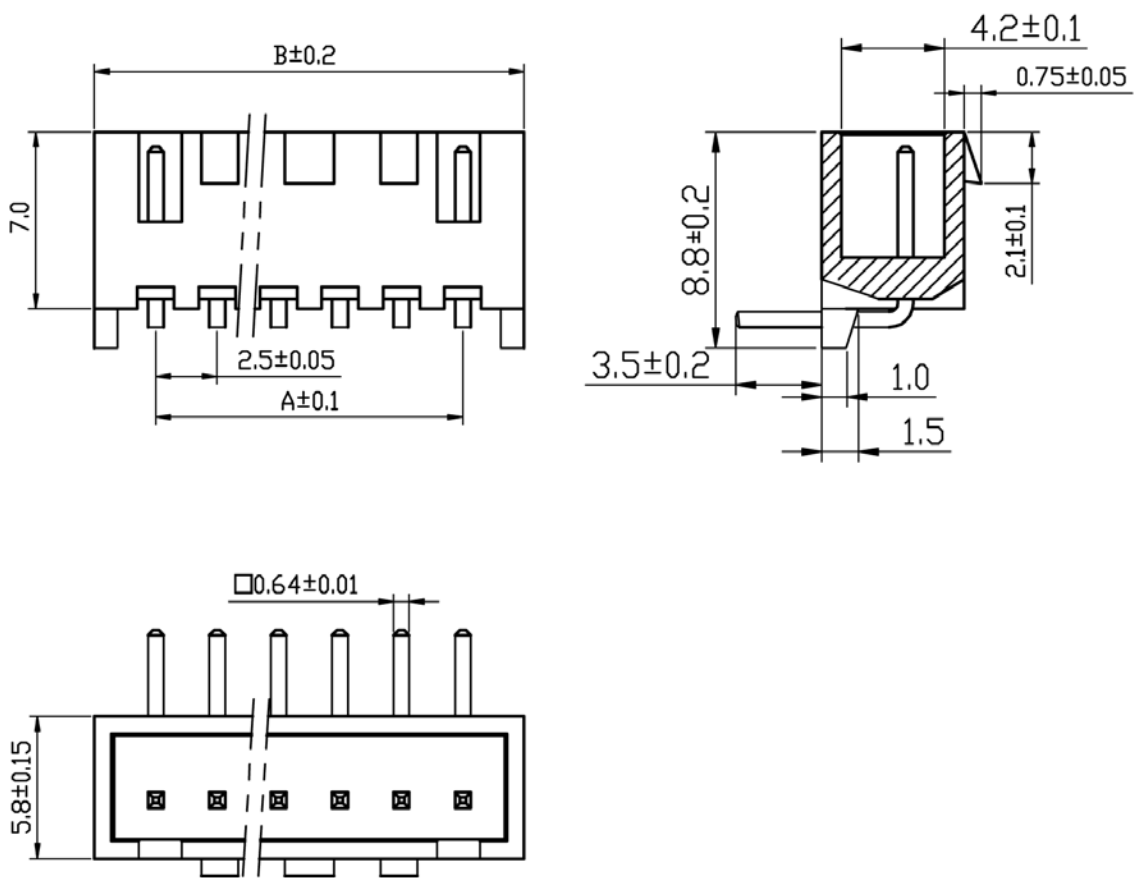

产品规格书

编 号

PB003

版 本 号

25

产品名称

XHB 线对板连接器

产品编号

连接器（直式）

物料名称	物料号	A	B	物料名称	物料号	A	B
XHB-2AW		2.5	7.6	XHB-9AW		20.0	25.1
XHB-3AW		5.0	10.1	XHB-10AW		22.5	27.6
XHB-4AW		7.5	12.6	XHB-11AW		25.0	30.1
XHB-5AW		10.0	15.1	XHB-12AW		27.5	32.6
XHB-6AW		12.5	17.6	XHB-13AW		30.0	35.1
XHB-7AW		15.0	20.1	XHB-14AW		32.5	37.6
XHB-8AW		17.5	22.6				