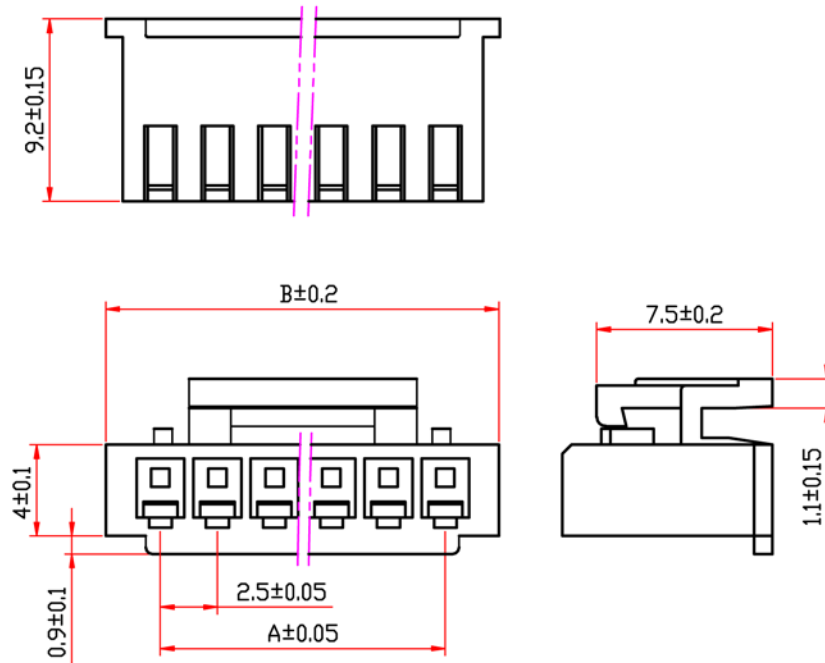

PB003

版 本 号

25

产品名称

XHB 线对板连接器

产品编号

连接器

物料名称	物料号	A	B	物料名称	物料号	A	B
XHB-2Y		2.5	7.3	XHB-9Y		20.0	24.8
XHB-3Y		5.0	9.8	XHB-10Y		22.5	27.3
XHB-4Y		7.5	12	XHB-11Y		25.0	29.8
XHB-5Y		10.0	14.8	XHB-12Y		27.5	32.3
XHB-6Y		12.5	17.3	XHB-13Y		30.0	34.8
XHB-7Y		15.0	19.8	XHB-14Y		32.5	37.3
XHB-8Y		17.5	22.3				