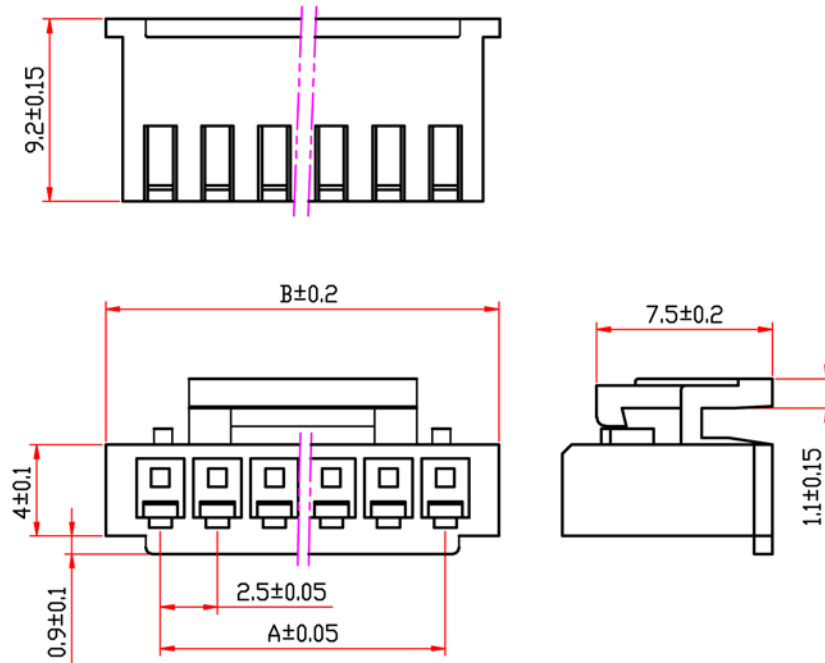

## 连接器（直式）

物料名称	物料号	A	B	物料名称	物料号	A	B
XHB-2A		2.5	7.6	XHB-9A		20.0	25.1
XHB-3A		5.0	10.1	XHB-10A		22.5	27.6
XHB-4A		7.5	12.6	XHB-11A		25.0	30.1
XHB-5A		10.0	15.1	XHB-12A		27.5	32.6
XHB-6A		12.5	17.6	XHB-13A		30.0	35.1
XHB-7A		15.0	20.1	XHB-14A		32.5	37.6
XHB-8A		17.5	22.6				

# 产品规格书

编 号

PB003

版 本 号

25

产品名称

XHB 线对板连接器

产品编号

## 连接器

物料名称	物料号	A	B	物料名称	物料号	A	B
XHB-2Y		2.5	7.3	XHB-9Y		20.0	24.8
XHB-3Y		5.0	9.8	XHB-10Y		22.5	27.3
XHB-4Y		7.5	12	XHB-11Y		25.0	29.8
XHB-5Y		10.0	14.8	XHB-12Y		27.5	32.3
XHB-6Y		12.5	17.3	XHB-13Y		30.0	34.8
XHB-7Y		15.0	19.8	XHB-14Y		32.5	37.3
XHB-8Y		17.5	22.3				