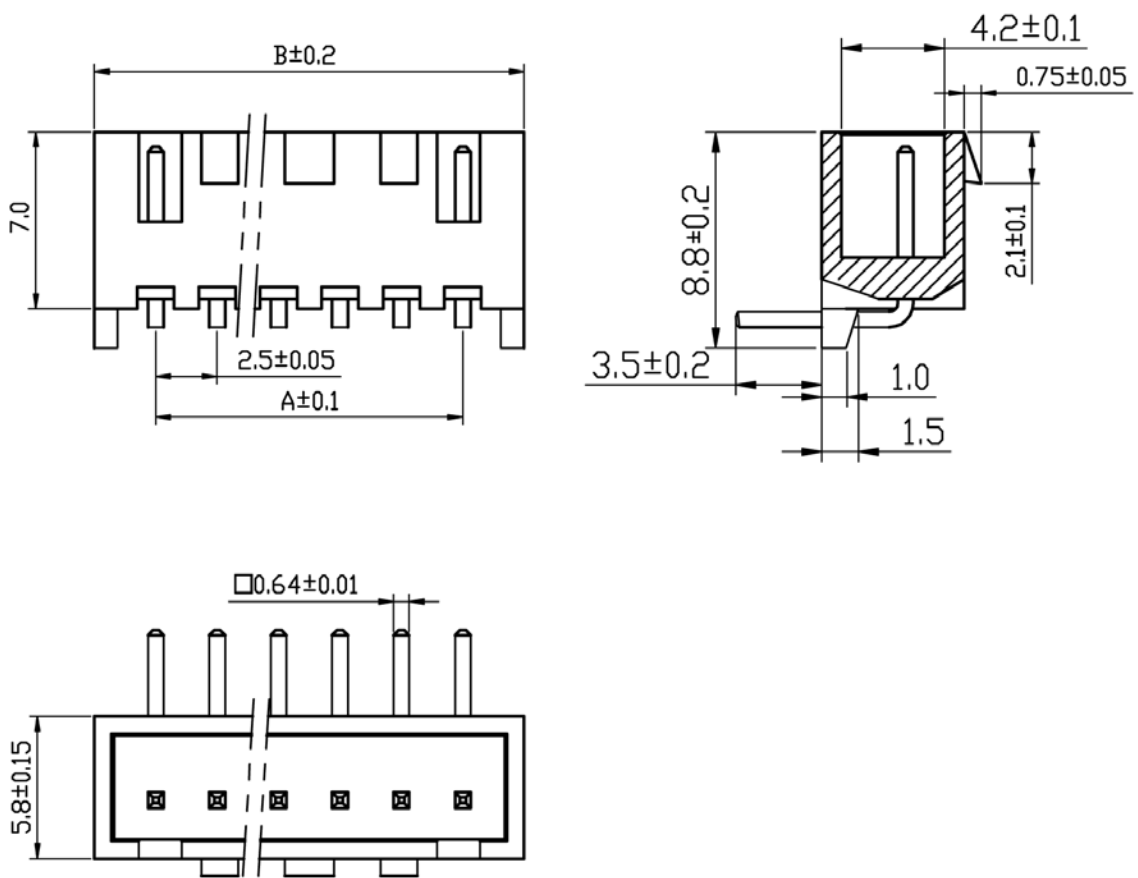

# 产品规格书

编 号

PB003

版 本 号

25

产品名称

XHB 线对板连接器

产品编号

## 连接器（直式）

物料名称	物料号	A	B	物料名称	物料号	A	B
XHB-2AW		2.5	7.6	XHB-9AW		20.0	25.1
XHB-3AW		5.0	10.1	XHB-10AW		22.5	27.6
XHB-4AW		7.5	12.6	XHB-11AW		25.0	30.1
XHB-5AW		10.0	15.1	XHB-12AW		27.5	32.6
XHB-6AW		12.5	17.6	XHB-13AW		30.0	35.1
XHB-7AW		15.0	20.1	XHB-14AW		32.5	37.6
XHB-8AW		17.5	22.6				

## 连接器（直式）

物料名称	物料号	A	B	物料名称	物料号	A	B
XHB-2A		2.5	7.6	XHB-9A		20.0	25.1
XHB-3A		5.0	10.1	XHB-10A		22.5	27.6
XHB-4A		7.5	12.6	XHB-11A		25.0	30.1
XHB-5A		10.0	15.1	XHB-12A		27.5	32.6
XHB-6A		12.5	17.6	XHB-13A		30.0	35.1
XHB-7A		15.0	20.1	XHB-14A		32.5	37.6
XHB-8A		17.5	22.6				