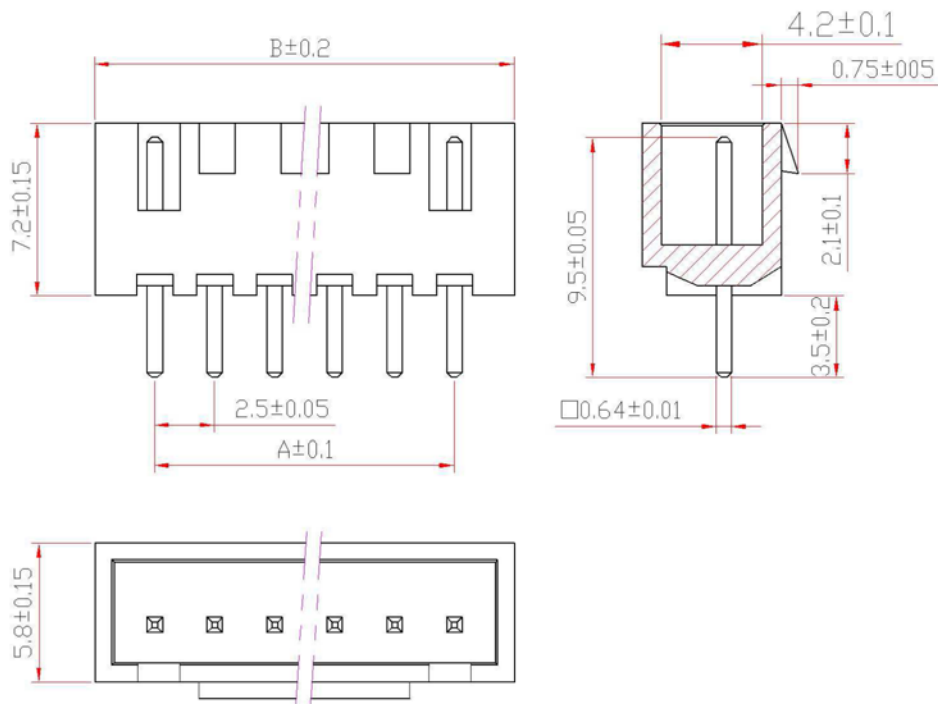

## 连接器（直式）

物料名称	物料号	A	B	物料名称	物料号	A	B
XHB-2AW		2.5	7.6	XHB-9AW		20.0	25.1
XHB-3AW		5.0	10.1	XHB-10AW		22.5	27.6
XHB-4AW		7.5	12.6	XHB-11AW		25.0	30.1
XHB-5AW		10.0	15.1	XHB-12AW		27.5	32.6
XHB-6AW		12.5	17.6	XHB-13AW		30.0	35.1
XHB-7AW		15.0	20.1	XHB-14AW		32.5	37.6
XHB-8AW		17.5	22.6				

# XHB 产品规格书

编 号

PB003

版 本 号

25

产品名称

XHB 线对板连接器

产品编号

## 连接器（直式）

物料名称	物料号	A	B	物料名称	物料号	A	B
XHB-2A		2.5	7.6	XHB-9A		20.0	25.1
XHB-3A		5.0	10.1	XHB-10A		22.5	27.6
XHB-4A		7.5	12.6	XHB-11A		25.0	30.1
XHB-5A		10.0	15.1	XHB-12A		27.5	32.6
XHB-6A		12.5	17.6	XHB-13A		30.0	35.1
XHB-7A		15.0	20.1	XHB-14A		32.5	37.6
XHB-8A		17.5	22.6				

## 连接器

物料名称	物料号	A	B	物料名称	物料号	A	B
XHB-2Y		2.5	7.3	XHB-9Y		20.0	24.8
XHB-3Y		5.0	9.8	XHB-10Y		22.5	27.3
XHB-4Y		7.5	12	XHB-11Y		25.0	29.8
XHB-5Y		10.0	14.8	XHB-12Y		27.5	32.3
XHB-6Y		12.5	17.3	XHB-13Y		30.0	34.8
XHB-7Y		15.0	19.8	XHB-14Y		32.5	37.3
XHB-8Y		17.5	22.3				