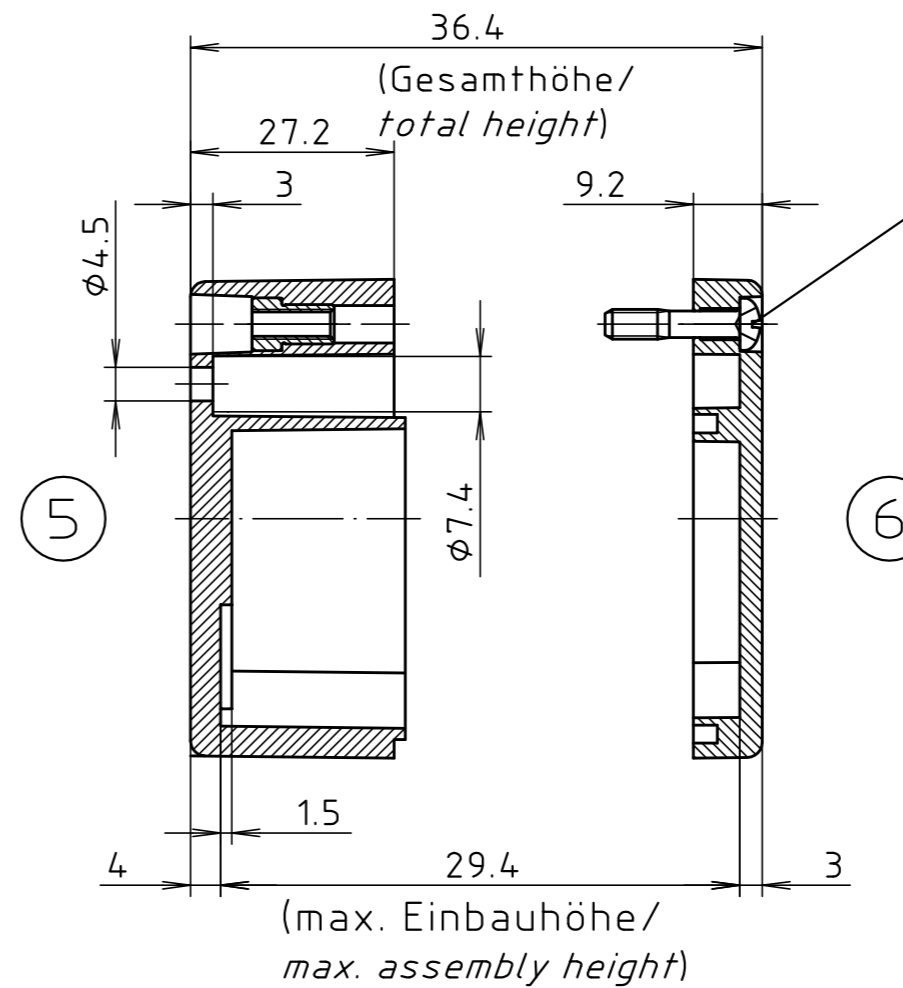

Deckel/lid

Unterteil/base

\* = Maß durch Formkonizität nach unten verringert.  
 Freimaß - Toleranz nach DIN 16901-130/  
 Dimension reduced at bottom due to conical form.  
 Tolerances to DIN 16901-130.

Zylinderschraube M4 x 18/7  
 ähnl. DIN EN ISO 7045/  
 cylinder screw M4 x 18/7  
 similar to DIN EN ISO 7045

ABS-Gehäuse können durch eine andere  
 Schwindung ca. 0,1-0,25% größer sein  
 als gezeichnete PC-Gehäuse/  
 Due to a different shrinkage rate of  
 the plastic material, ABS enclosures can  
 be about 0.1 - 0.25% bigger than the  
 PC enclosures shown in the drawing.

Maßstab/ Scale:	1:1	
Zeichnungs-Nr. / Drawing-No.:	2K 208.005.03	
Artikel / Article:	M/T 208 mit Nocken M/T 208 with bosses	
Katalogzeichnung / Catalogue drawing		
A.Nr. / Alt-No.:	Datum / Date:	
3601 3499	22.04.02 15.02.2000	
DISK:	2 501 100	
Datum / Date:	25.10.93 OK	