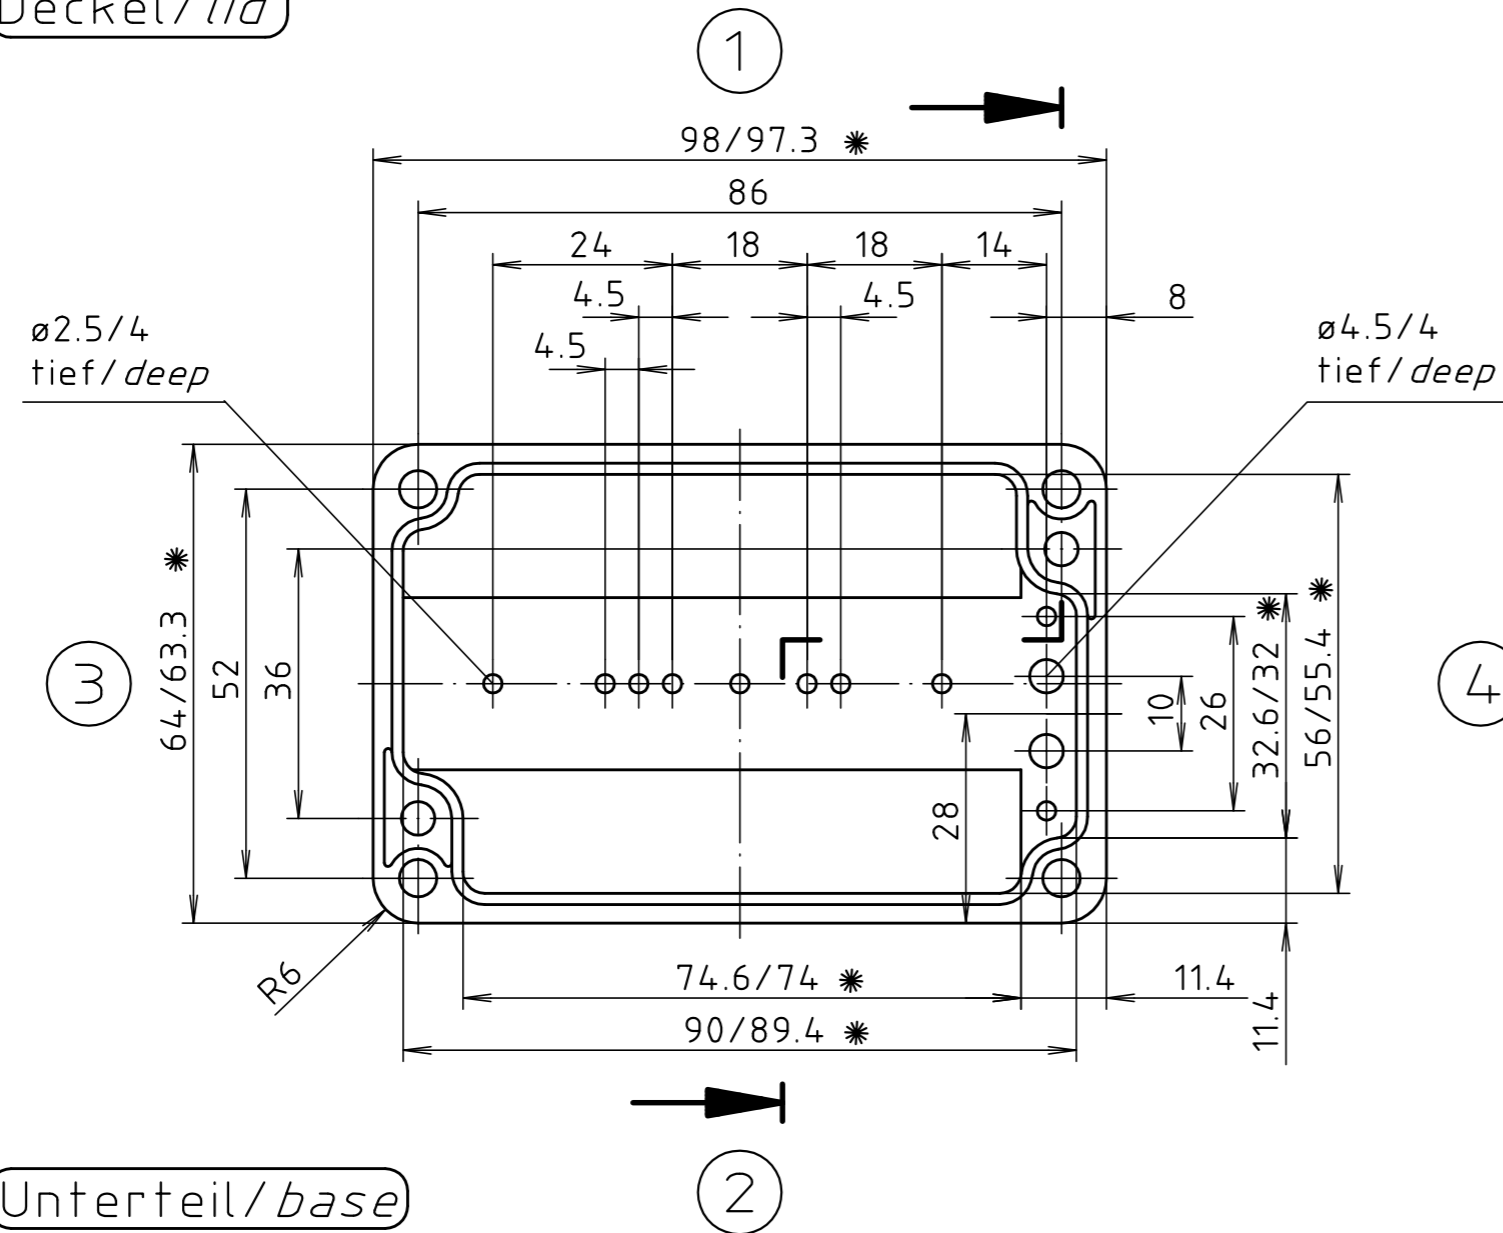

Deckel/lid

Unterteil/base

\* = Maß durch Formkonizität nach unten verringert.  
 Freimaß - Toleranz nach DIN 16901-130/  
 Dimension reduced at bottom due to conical form.  
 Tolerances to DIN 16901-130.

Zylinderschraube M4 x 18/7  
 ähnl. DIN EN ISO 7045/  
 cylinder screw M4 x 18/7  
 similar to DIN EN ISO 7045

ABS-Gehäuse können durch eine andere  
 Schwindung ca. 0,1-0,25% größer sein  
 als gezeichnete PC-Gehäuse/  
 Due to a different shrinkage rate of  
 the plastic material, ABS enclosures can  
 be about 0.1 - 0.25% bigger than the  
 PC enclosures shown in the drawing.

Maßstab/ Scale:	1:1	
Zeichnungs-Nr. / Drawing-No.:	2K 208.005.03	
Artikel / Article:	M/T 208 mit Nocken M/T 208 with bosses	
Katalogzeichnung / Catalogue drawing		
A.Nr. / Alt-No.:	Datum / Date:	
3601 3499	22.04.02 15.02.2000	
DISK:	2 501 100	
Datum / Date:	25.10.93 OK	