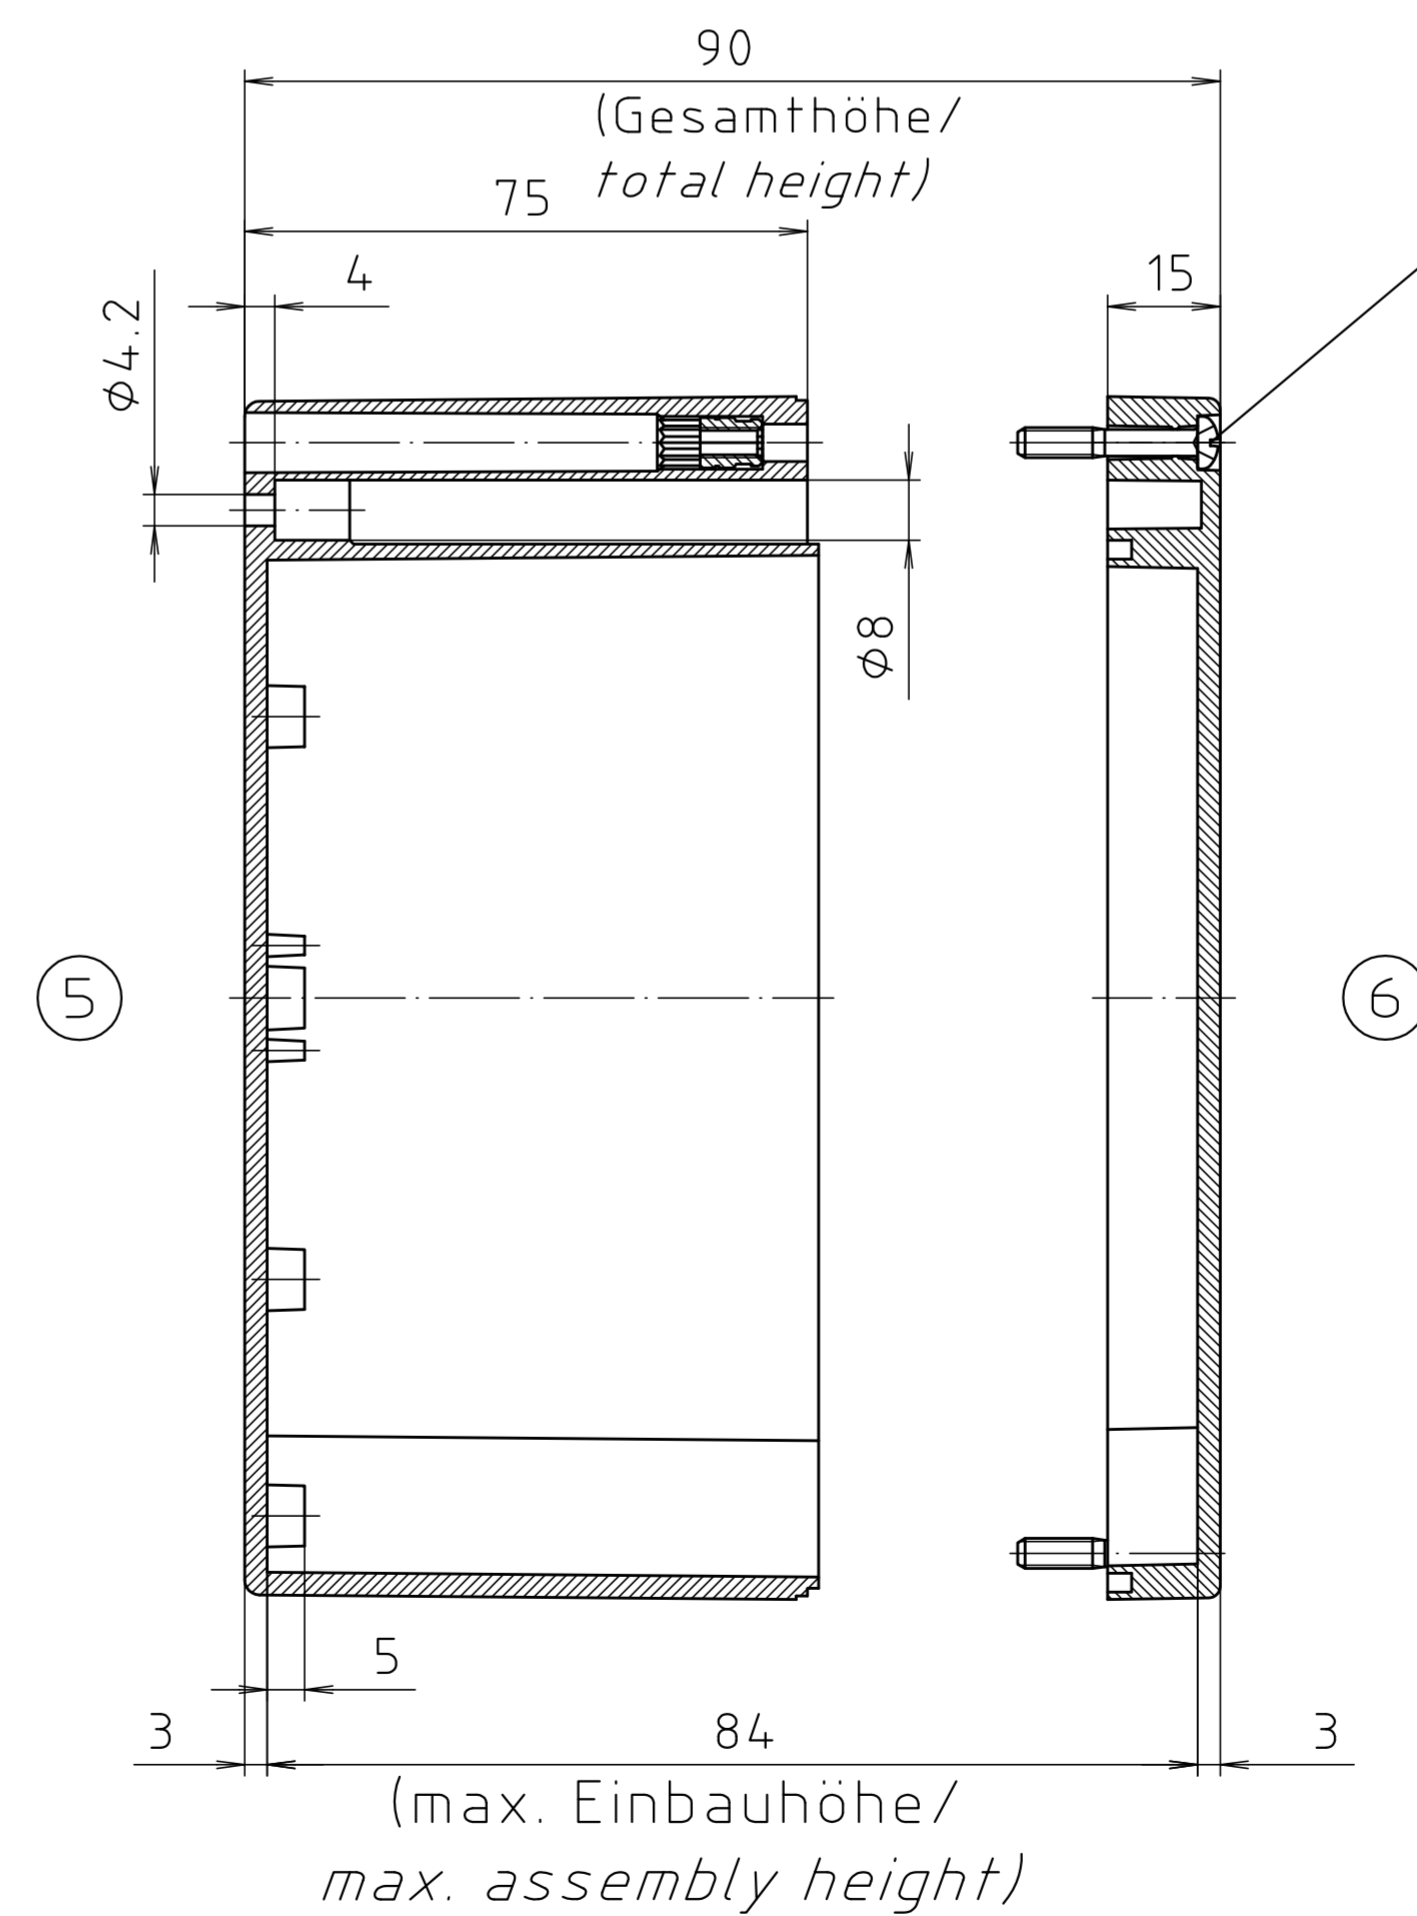

Deckel/lid

* = Maß durch Formkonizität nach unten verringert.
Freimaß - Toleranz nach DIN 16901-130/
Dimension reduced at bottom due to conical form.
Tolerances to DIN 16901-130.

Unterteil/base

Zylinderschraube M4 x 24/10
ähnl. DIN EN ISO 7045/
cylinder screw M4 x 24/10
similar to DIN EN ISO 7045

ABS-Gehäuse können durch eine andere Schwindung ca. 0,1-0,25% größer sein als gezeichnete PC-Gehäuse/
Due to a different shrinkage rate of the plastic material, ABS enclosures can be about 0.1 - 0.25% bigger than the PC enclosures shown in the drawing.

Maßstab/ Scale:	1:1	
Zeichnungs-Nr. / Drawing-No.:	1K 24.01.008.05	
Artikel / Article:	M/T 2401 mit Nocken M/T 2401 with bosses Katalogzeichnung / Catalogue drawing	
A.Nr. / Alt.-No. / Date:	22.04.02 15.02.2000 23.02.95 18.01.94	
DISK:	2 501 119	
Datum/Date:	25.10.93 OK	