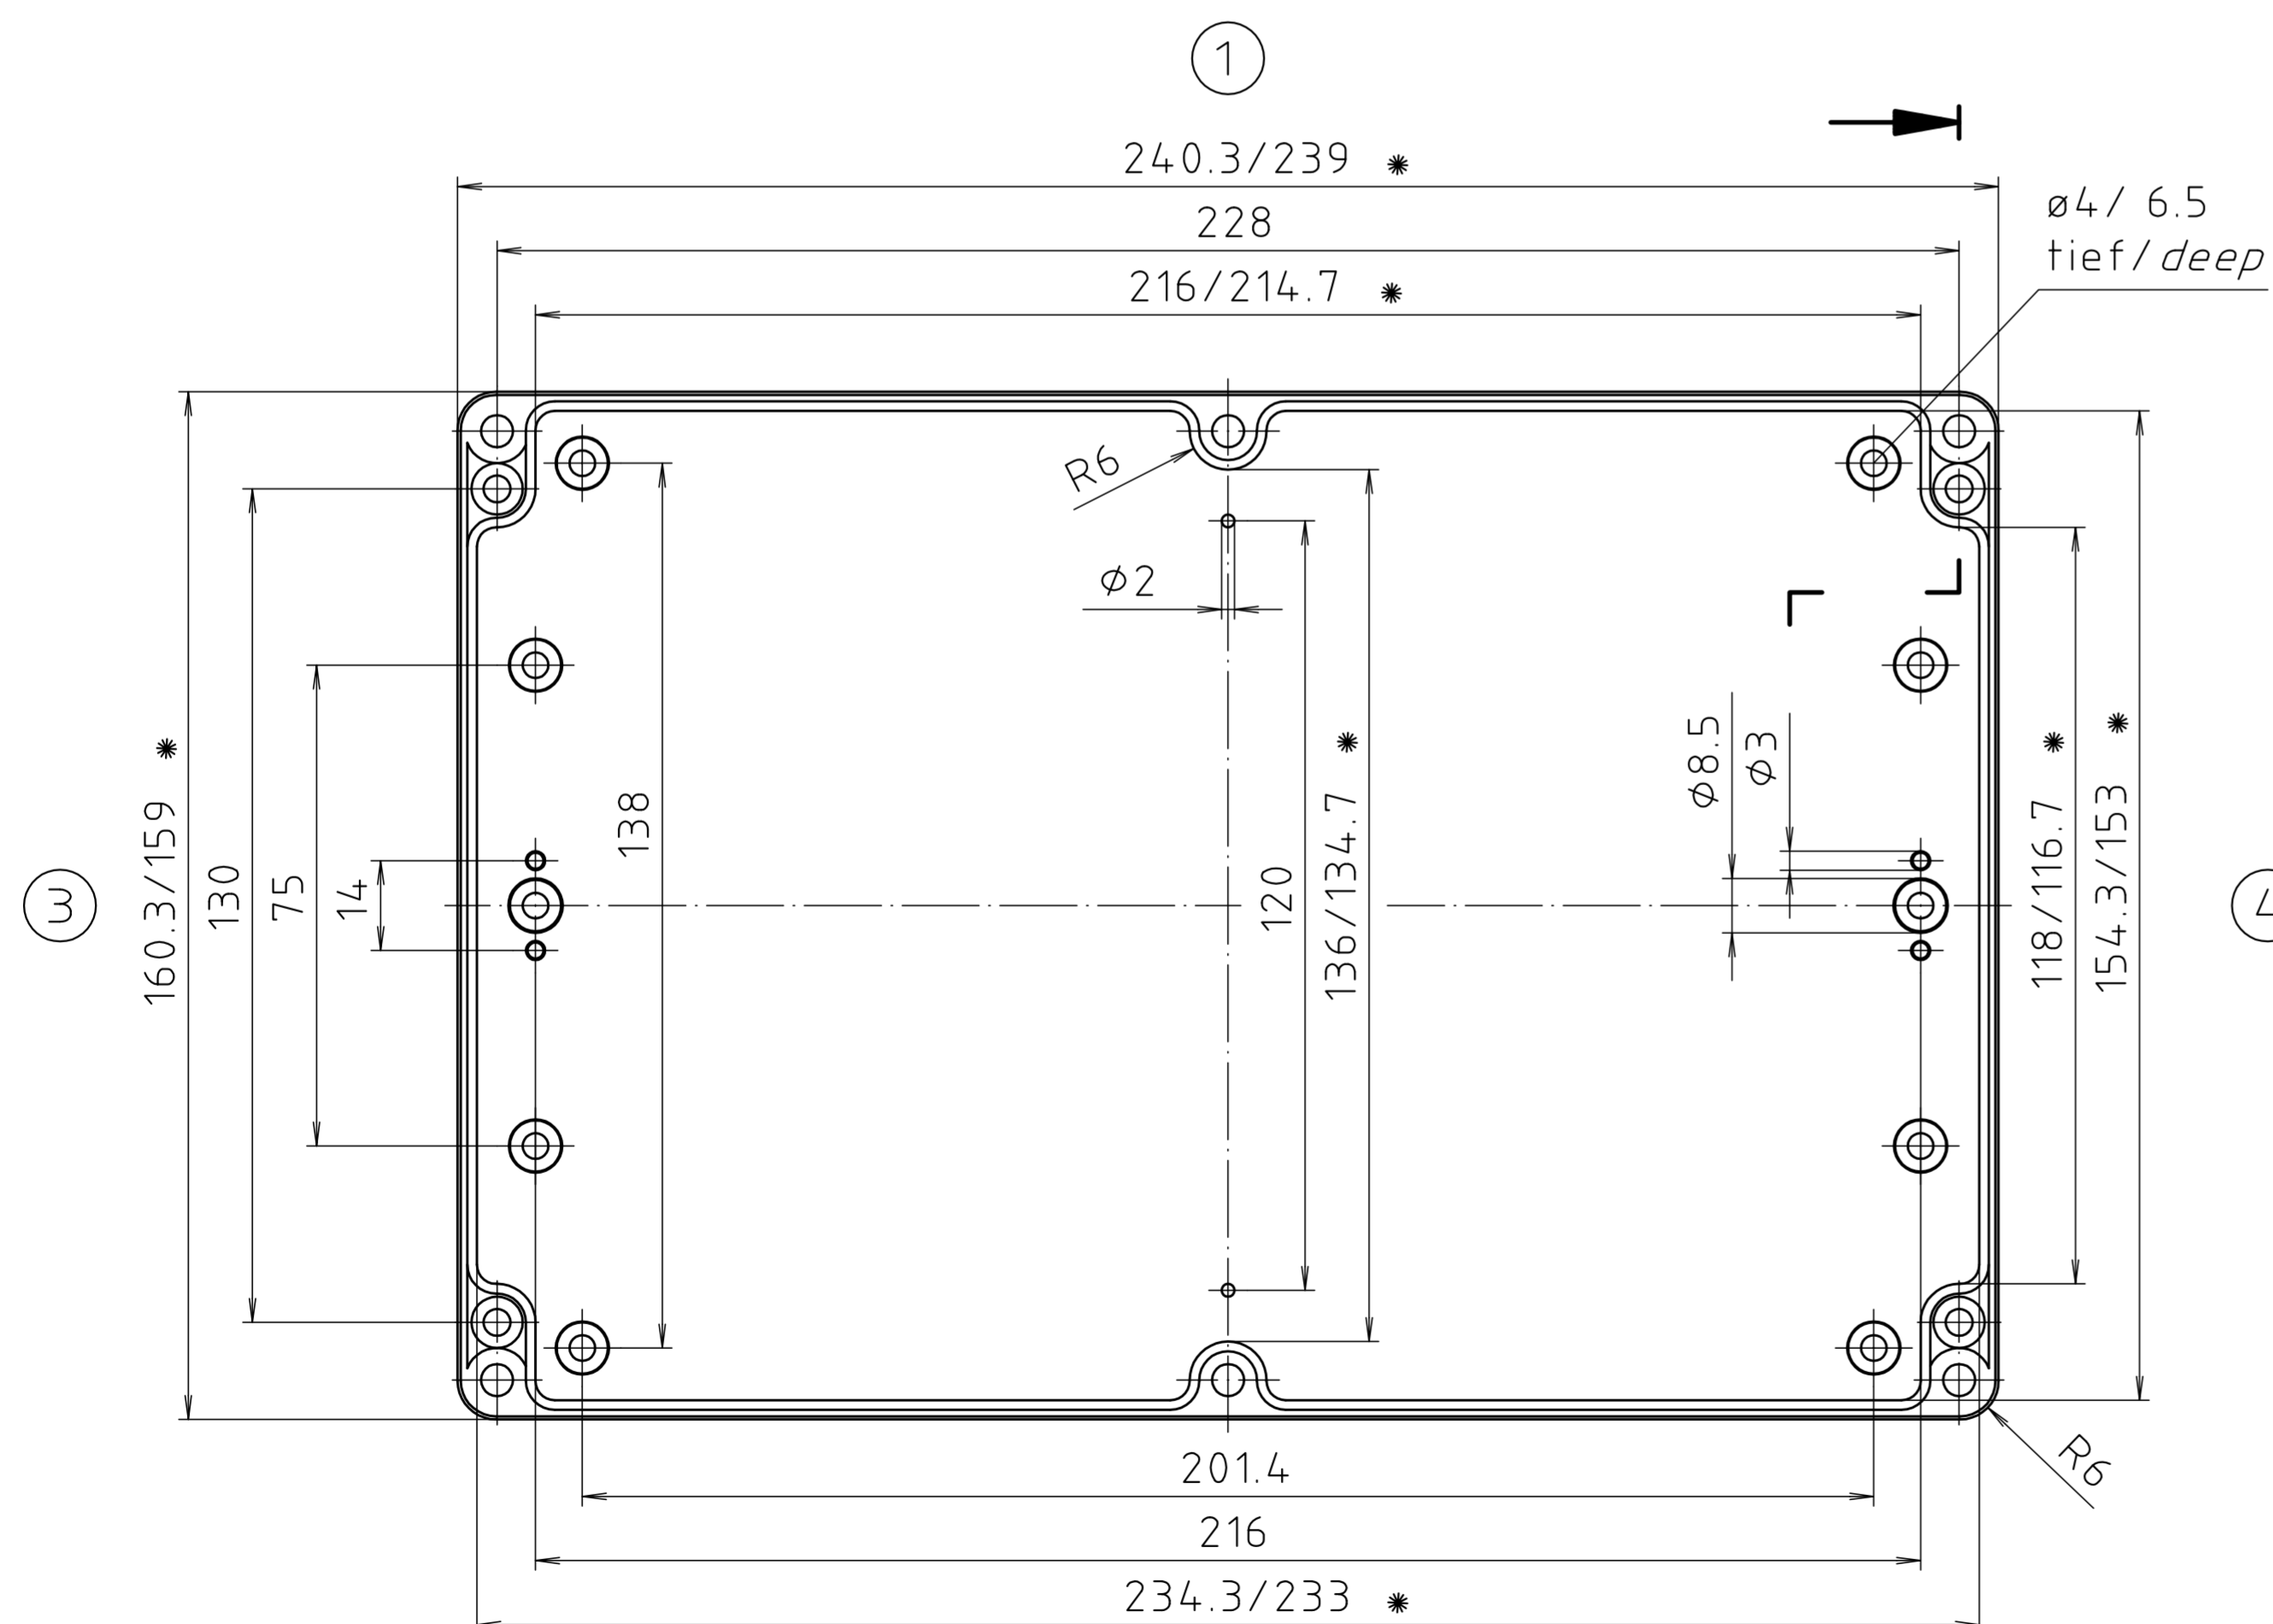

Deckel/lid

* = Maß durch Formkonizität nach unten verringert.
Freimaß - Toleranz nach DIN 16901-130/
Dimension reduced at bottom due to conical form.
Tolerances to DIN 16901-130.

Unterteil/base

Zylinderschraube M4 x 24/10
ähnl. DIN EN ISO 7045/
cylinder screw M4 x 24/10
similar to DIN EN ISO 7045

ABS-Gehäuse können durch eine andere Schwindung ca. 0,1-0,25% größer sein als gezeichnete PC-Gehäuse/
Due to a different shrinkage rate of the plastic material, ABS enclosures can be about 0.1 - 0.25% bigger than the PC enclosures shown in the drawing.

Maßstab/ Scale:	1:1	
Zeichnungs-Nr. / Drawing-No.:	1K 24.01.008.05	
Artikel / Article:	M/T 2401 mit Nocken M/T 2401 with bosses Katalogzeichnung / Catalogue drawing	
A.Nr. / Alt.-No. / Date:	22.04.02 15.02.2000 23.02.95 18.01.94	
DISK:	2 501 119	
Datum/Date:	25.10.93 OK	