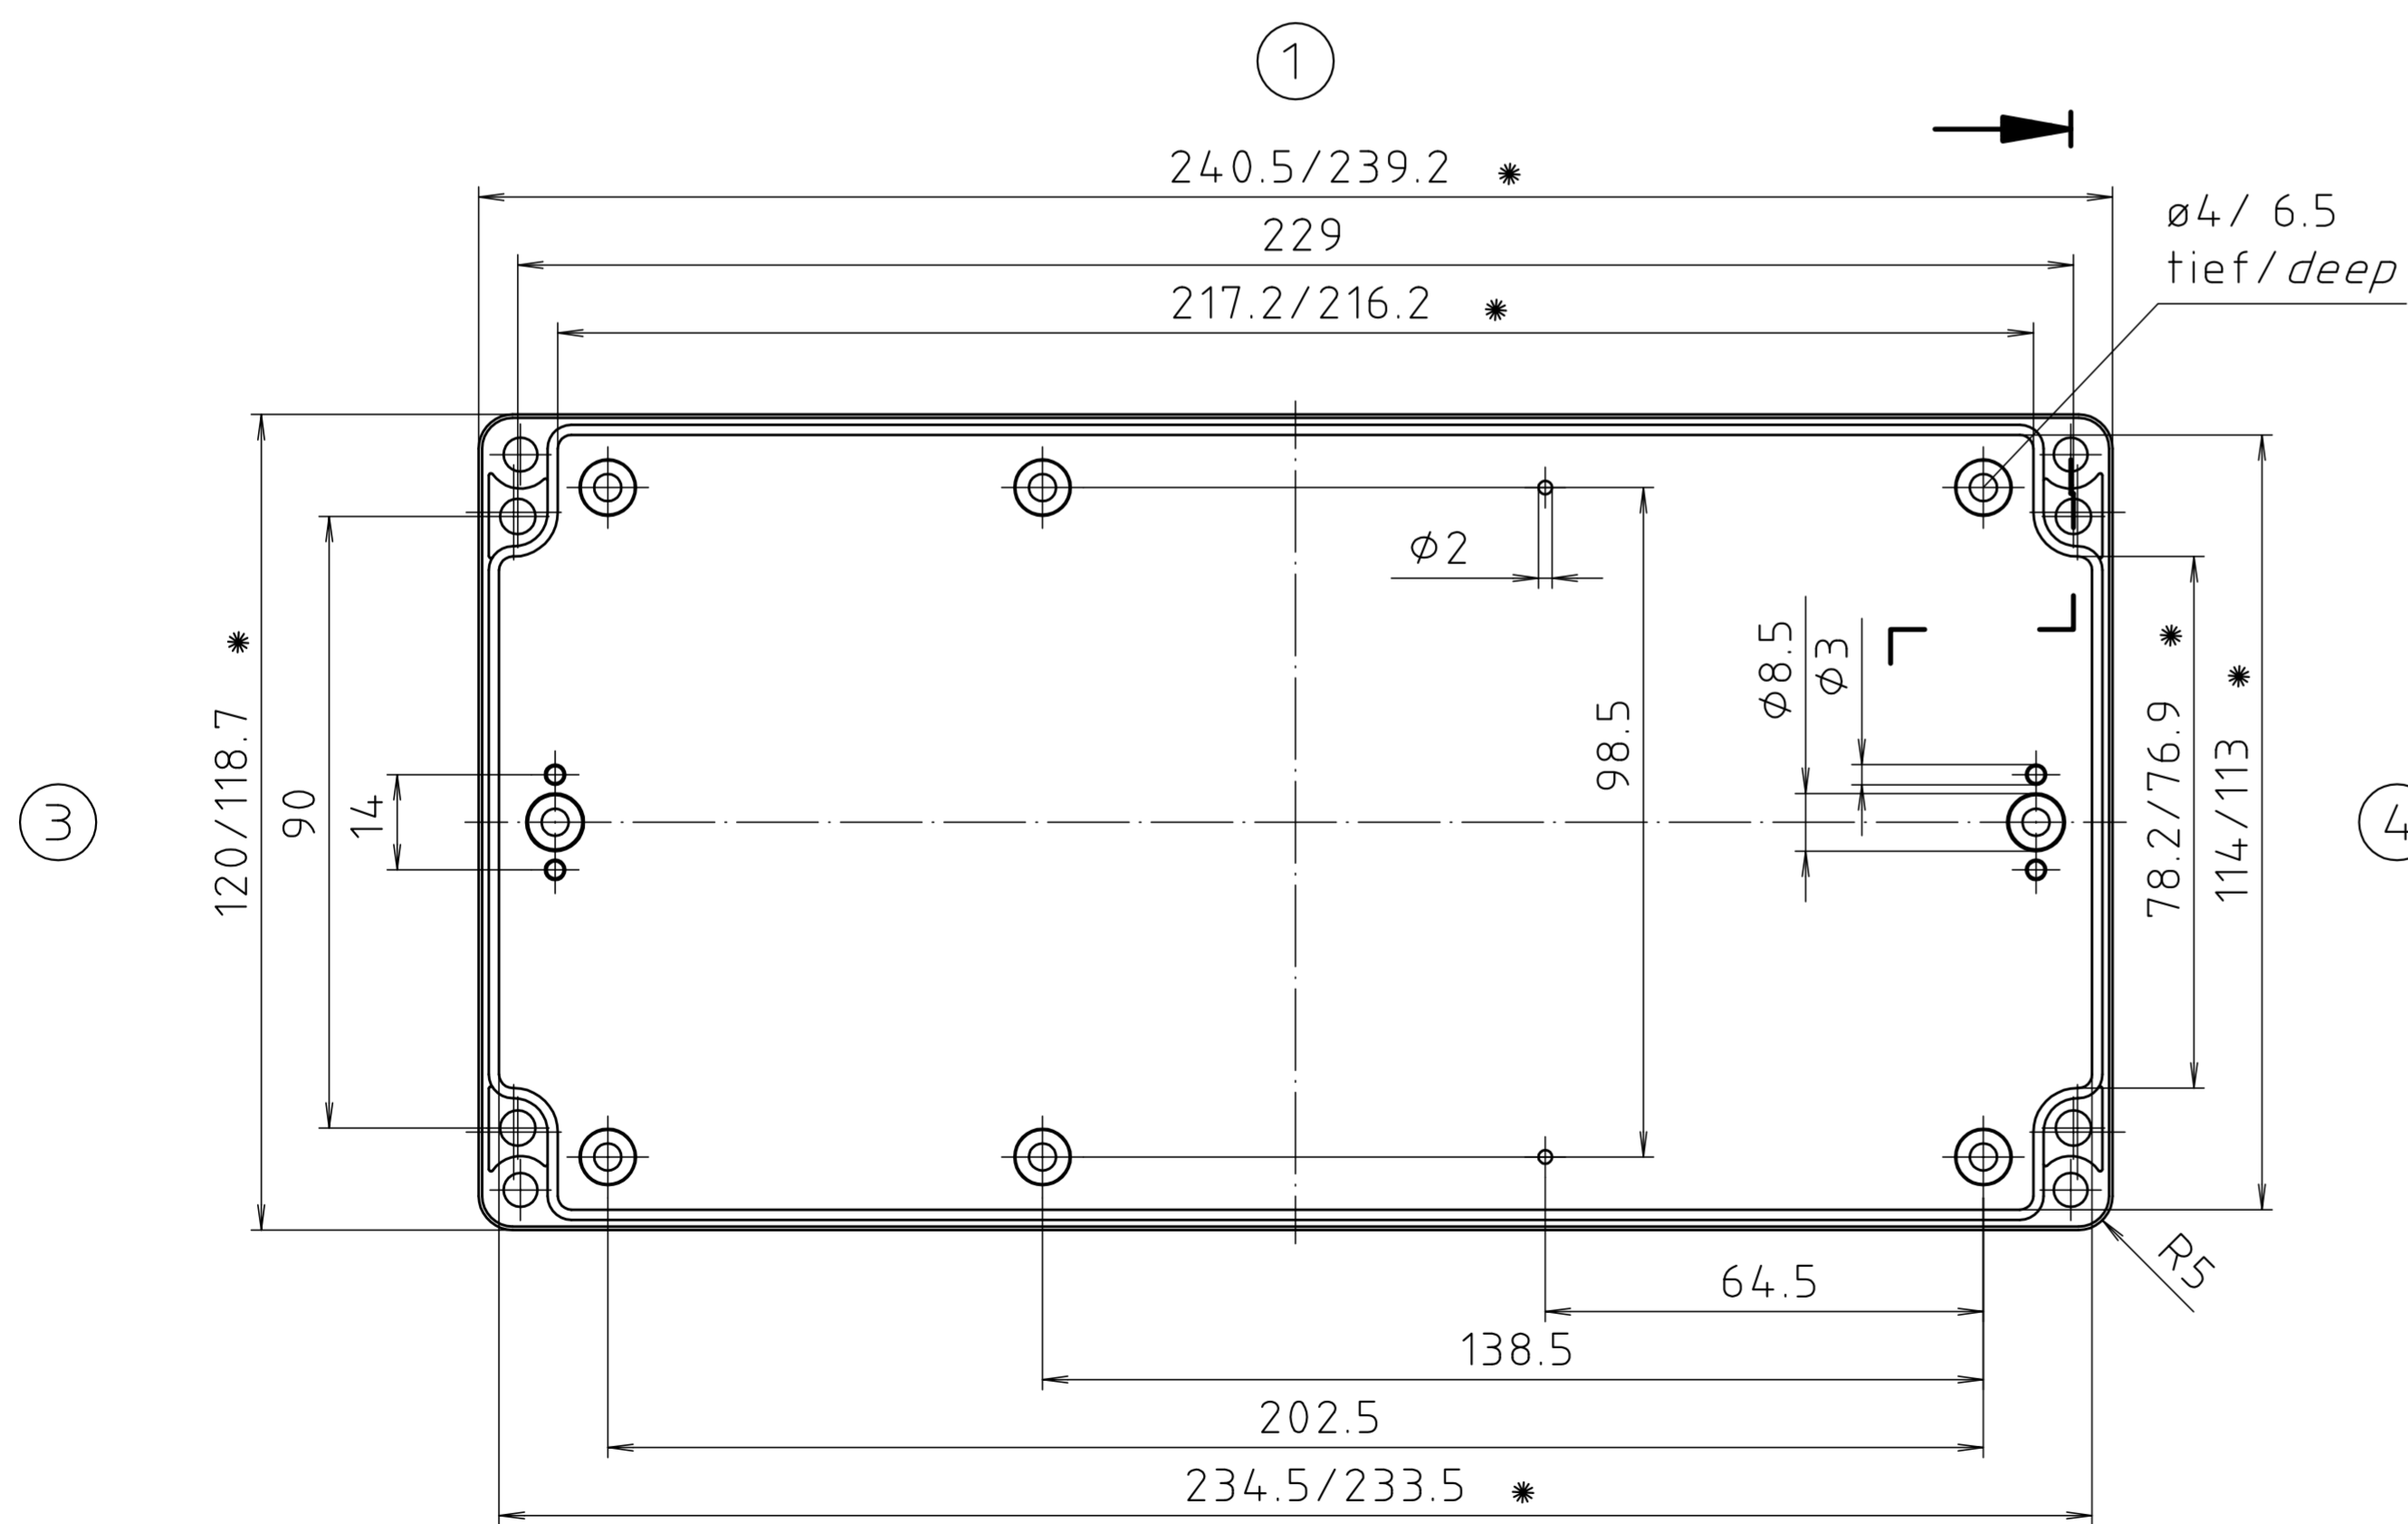

Deckel / lid

\*= Maß durch Formkonizität nach unten verringert.  
 Freimaß - Toleranz nach DIN 16901-130/  
 Dimension reduced at bottom due to conical form.  
 Tolerances to DIN 16901-130.

Unterteil / base

Zylinderschraube M4 x 34/10  
 ähnl. DIN EN ISO 7045/  
 cylinder screw M4 x 34/10  
 similar to DIN EN ISO 7045

ABS-Gehäuse können durch eine andere Schwindung ca. 0,1-0,25% größer sein als gezeichnete PC-Gehäuse/  
 Due to a different shrinkage rate of the plastic material, ABS enclosures can be about 0.1 - 0.25% bigger than the PC enclosures shown in the drawing.

Maßstab/ Scale:	1:1	
Zeichnungs-Nr. / Drawing-No.:	1K 242.028.03	
Artikel / Article:	M/T 242 mit Nocken M/T 242 with bosses	
Katalogzeichnung / Catalogue drawing		
A.Nr. / 3601 3499	Datum/ 22.04.02 15.02.2000	
DISK:	2 501 121	
Datum/Date:	25.10.93 OK	