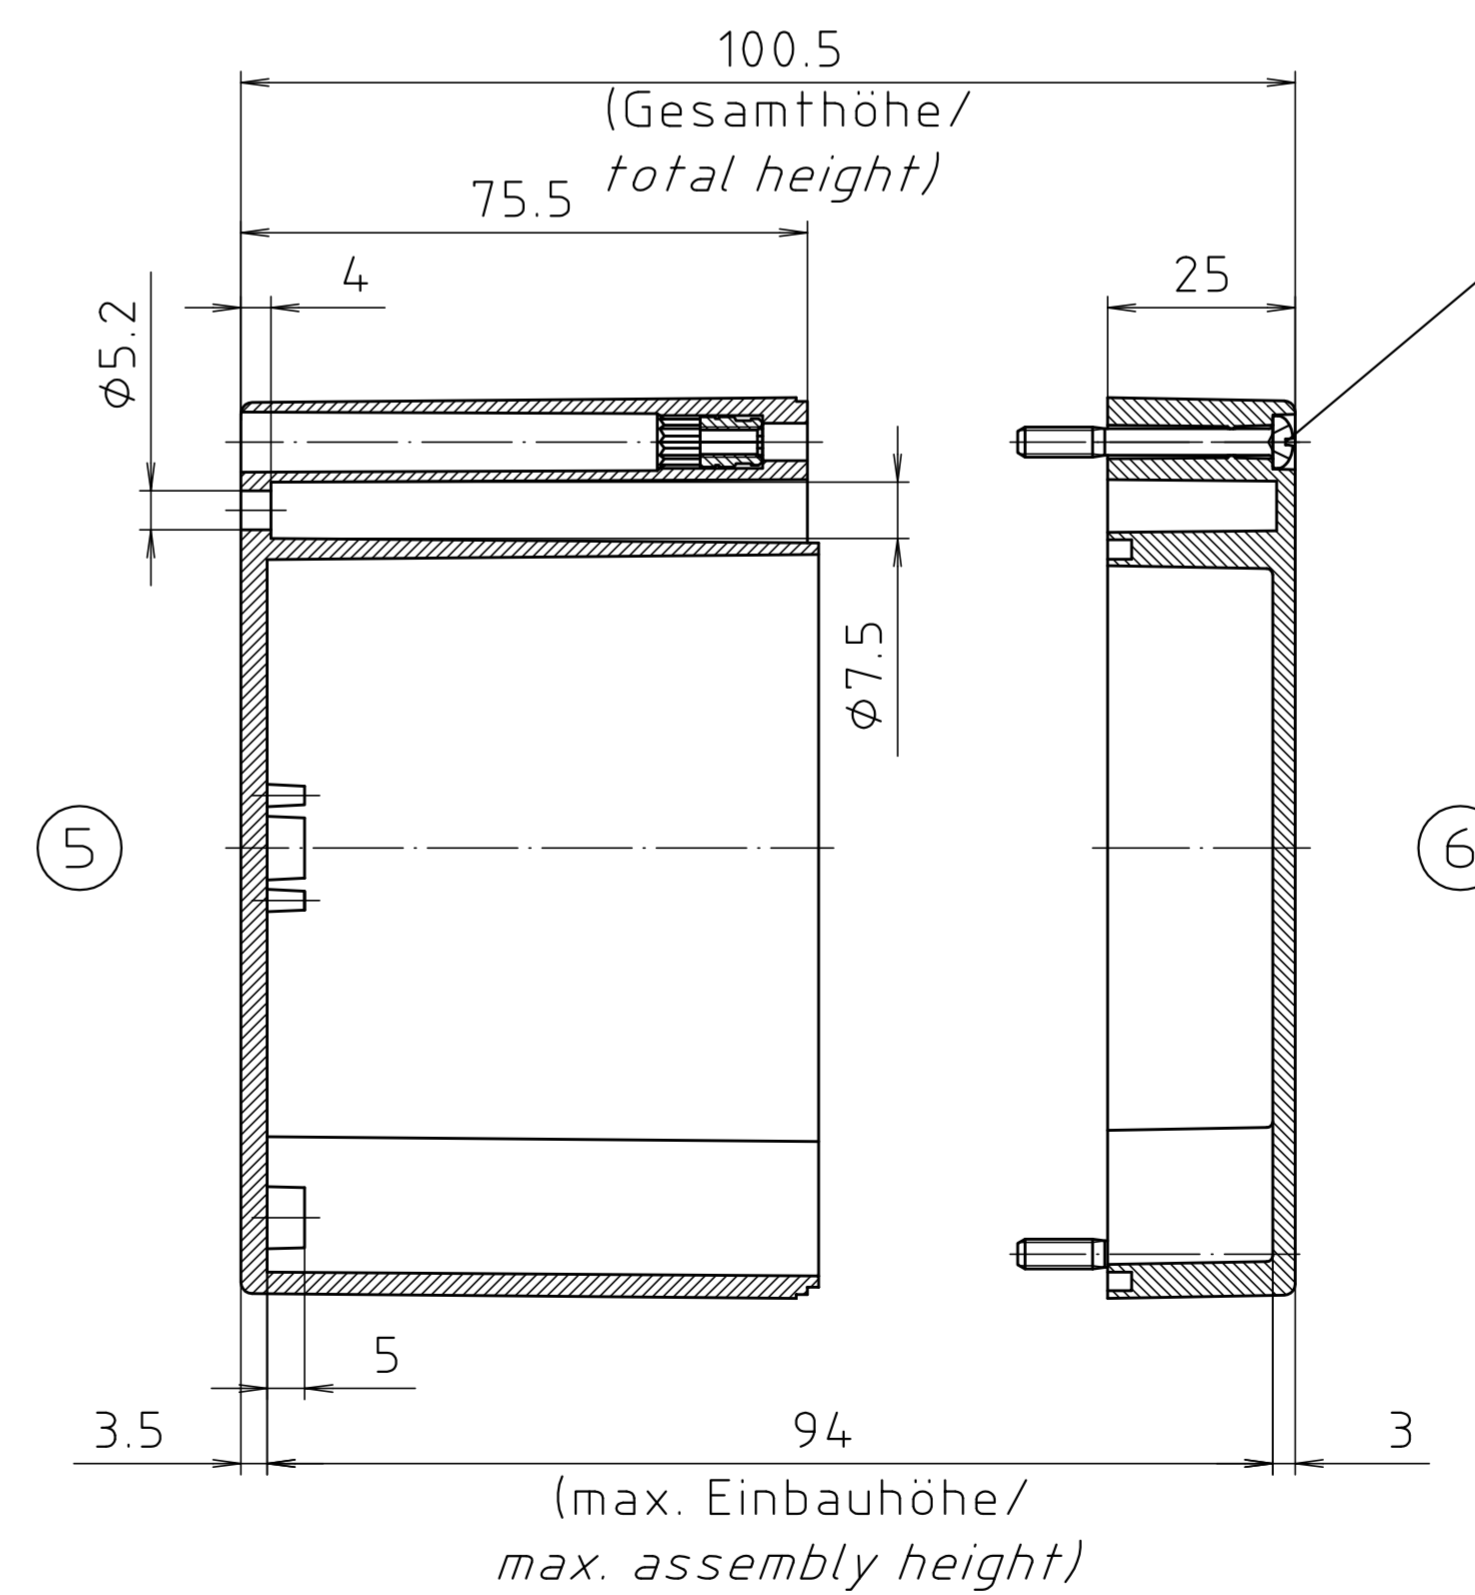

Deckel / lid

\*= Maß durch Formkonizität nach unten verringert.  
 Freimaß - Toleranz nach DIN 16901-130/  
 Dimension reduced at bottom due to conical form.  
 Tolerances to DIN 16901-130.

Unterteil / base

Zylinderschraube M4 x 34/10  
 ähnl. DIN EN ISO 7045/  
 cylinder screw M4 x 34/10  
 similar to DIN EN ISO 7045

ABS-Gehäuse können durch eine andere Schwindung ca. 0,1-0,25% größer sein als gezeichnete PC-Gehäuse/  
 Due to a different shrinkage rate of the plastic material, ABS enclosures can be about 0.1 - 0.25% bigger than the PC enclosures shown in the drawing.

Maßstab/ Scale:	1:1	
Zeichnungs-Nr. / Drawing-No.:	1K 242.028.03	
Artikel / Article:	M/T 242 mit Nocken M/T 242 with bosses	
Katalogzeichnung / Catalogue drawing		
A.Nr. / 3601 3499	Datum/ 22.04.02 15.02.2000	
DISK:	2 501 121	
Datum/Date:	25.10.93 OK	