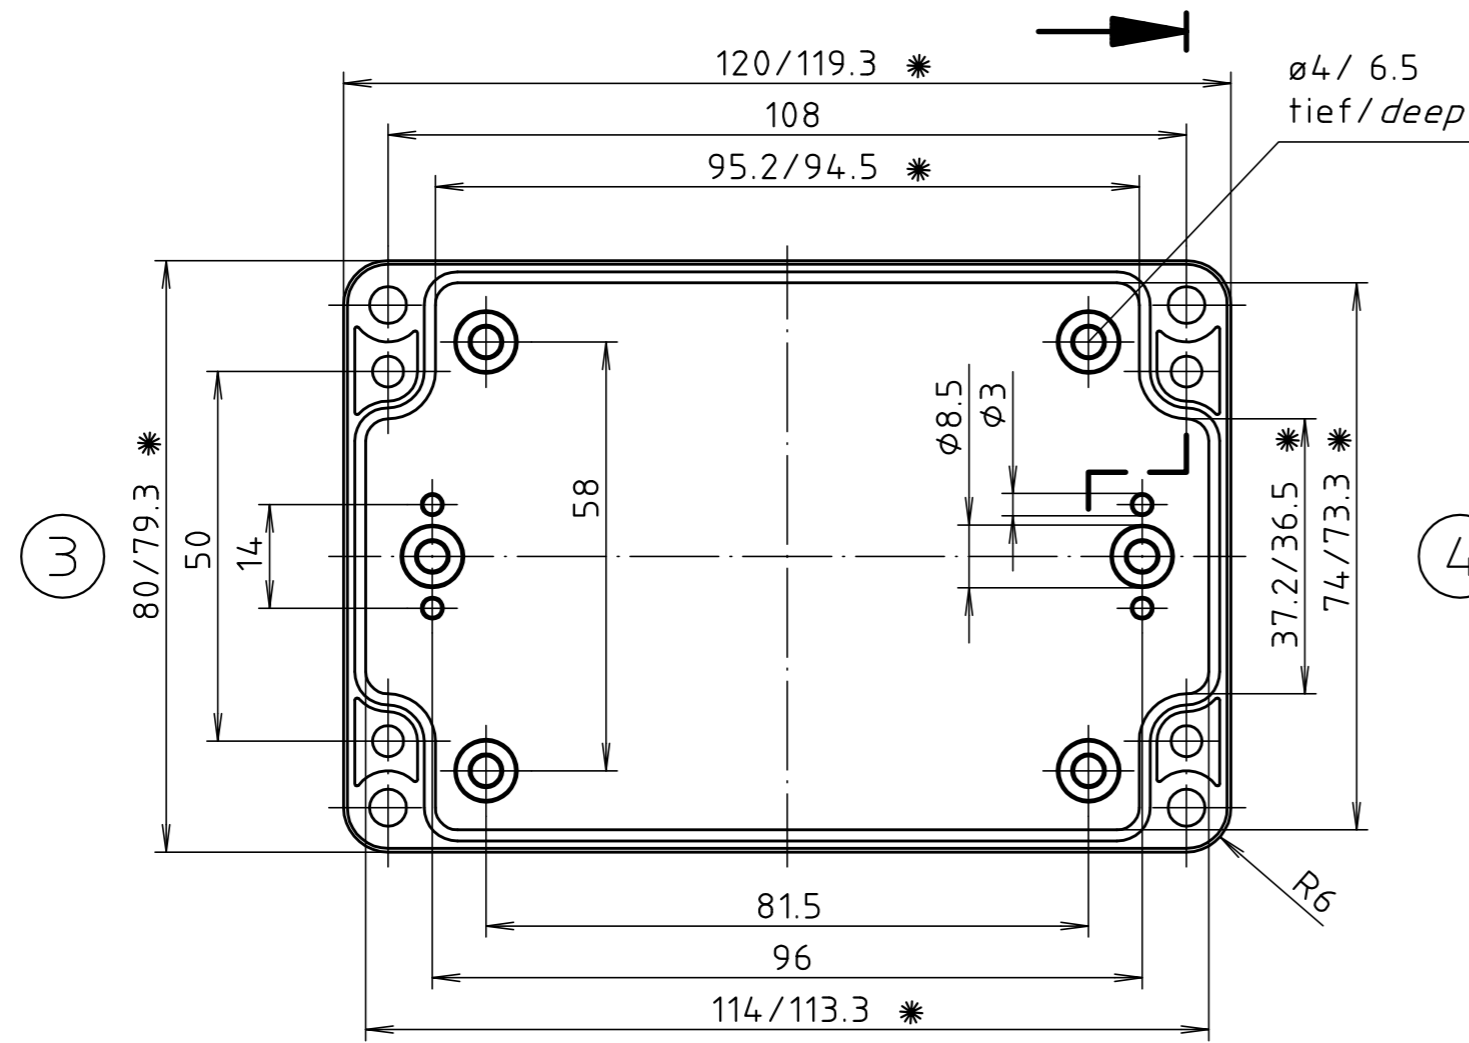

Deckel/lid

1

* = Maß durch Formkonizität nach unten verringert.
 Freimaß - Toleranz nach DIN 16901-130/
 Dimension reduced at bottom due to conical form.
 Tolerances to DIN 16901-130.

Unterteil/base

2

4

Zylinderschraube M4 x 28/10
 ähnl. DIN EN ISO 7045/
 cylinder screw M4 x 28/10
 similar to DIN EN ISO 7045

ABS-Gehäuse können durch eine andere
 Schwindung ca. 0,1-0,25% größer sein
 als gezeichnete PC-Gehäuse/
 Due to a different shrinkage rate of
 the plastic material, ABS enclosures can
 be about 0.1 - 0.25% bigger than the
 PC enclosures shown in the drawing.

Maßstab/ Scale:	1:1	
Zeichnungs-Nr. / Drawing-No.:	2K 216.014.03	
Artikel / Article:	M/T 216 mit Nocken M/T 216 with bosses	
Katalogzeichnung / Catalogue drawing		
A.Nr./ Alt-No.:	3601 3499	Datum/ Date:
	22.04.02 15.02.2000	
DISK:	2 501 103	
Datum/Date:	25.10.93 OK	