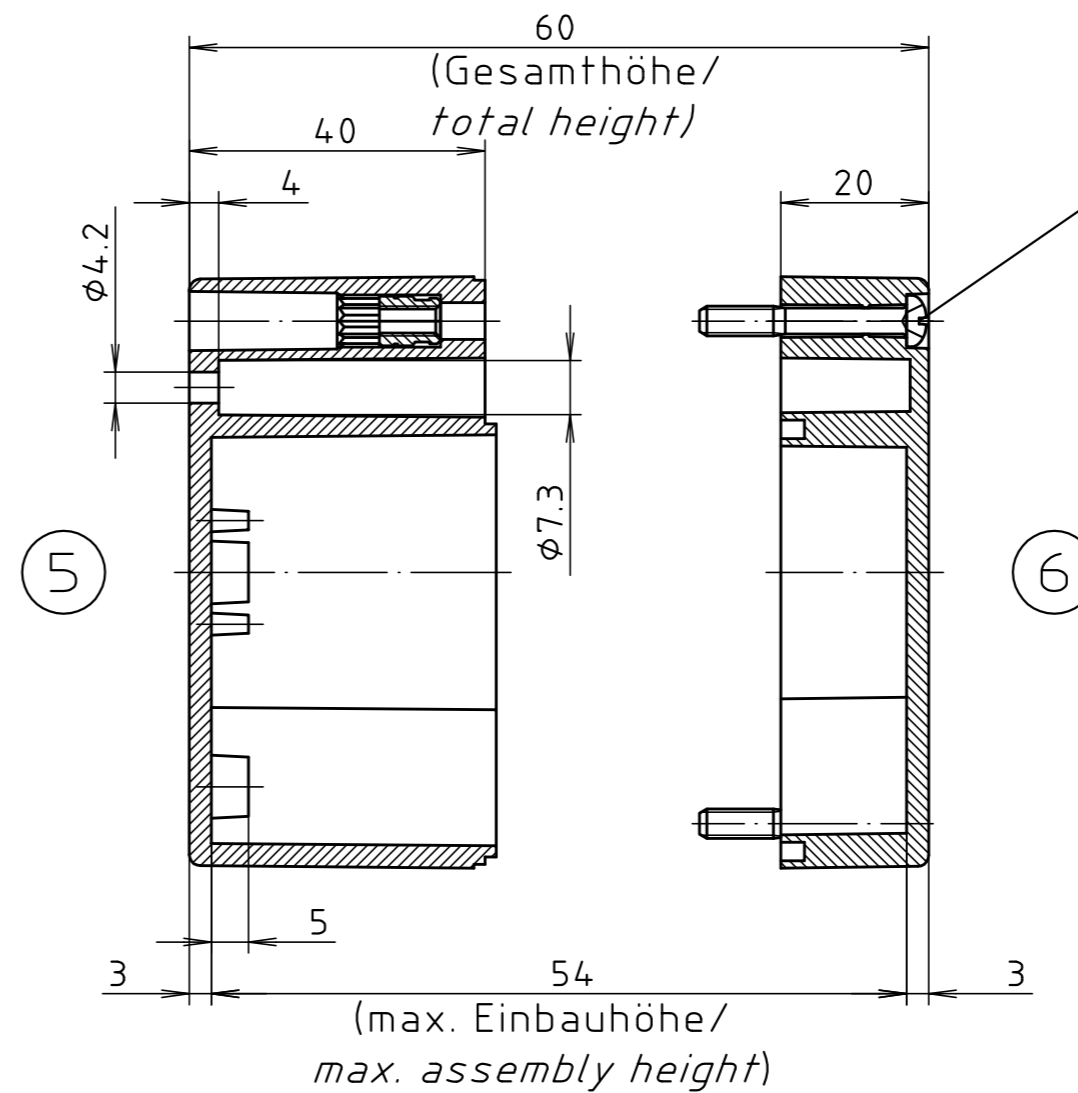

Deckel/lid

1

* = Maß durch Formkonizität nach unten verringert.
 Freimaß - Toleranz nach DIN 16901-130/
 Dimension reduced at bottom due to conical form.
 Tolerances to DIN 16901-130.

Unterteil/base

2

4

Zylinderschraube M4 x 28/10
 ähnl. DIN EN ISO 7045/
 cylinder screw M4 x 28/10
 similar to DIN EN ISO 7045

ABS-Gehäuse können durch eine andere
 Schwindung ca. 0,1-0,25% größer sein
 als gezeichnete PC-Gehäuse/
 Due to a different shrinkage rate of
 the plastic material, ABS enclosures can
 be about 0.1 - 0.25% bigger than the
 PC enclosures shown in the drawing.

Maßstab/ Scale:	1:1	
Zeichnungs-Nr. / Drawing-No.:	2K 216.014.03	
Artikel / Article:	M/T 216 mit Nocken M/T 216 with bosses	
Katalogzeichnung / Catalogue drawing		
A.Nr./ Alt-No.:	3601 3499	Datum/ Date:
	22.04.02 15.02.2000	
DISK:	2 501 103	
Datum/Date:	25.10.93 OK	