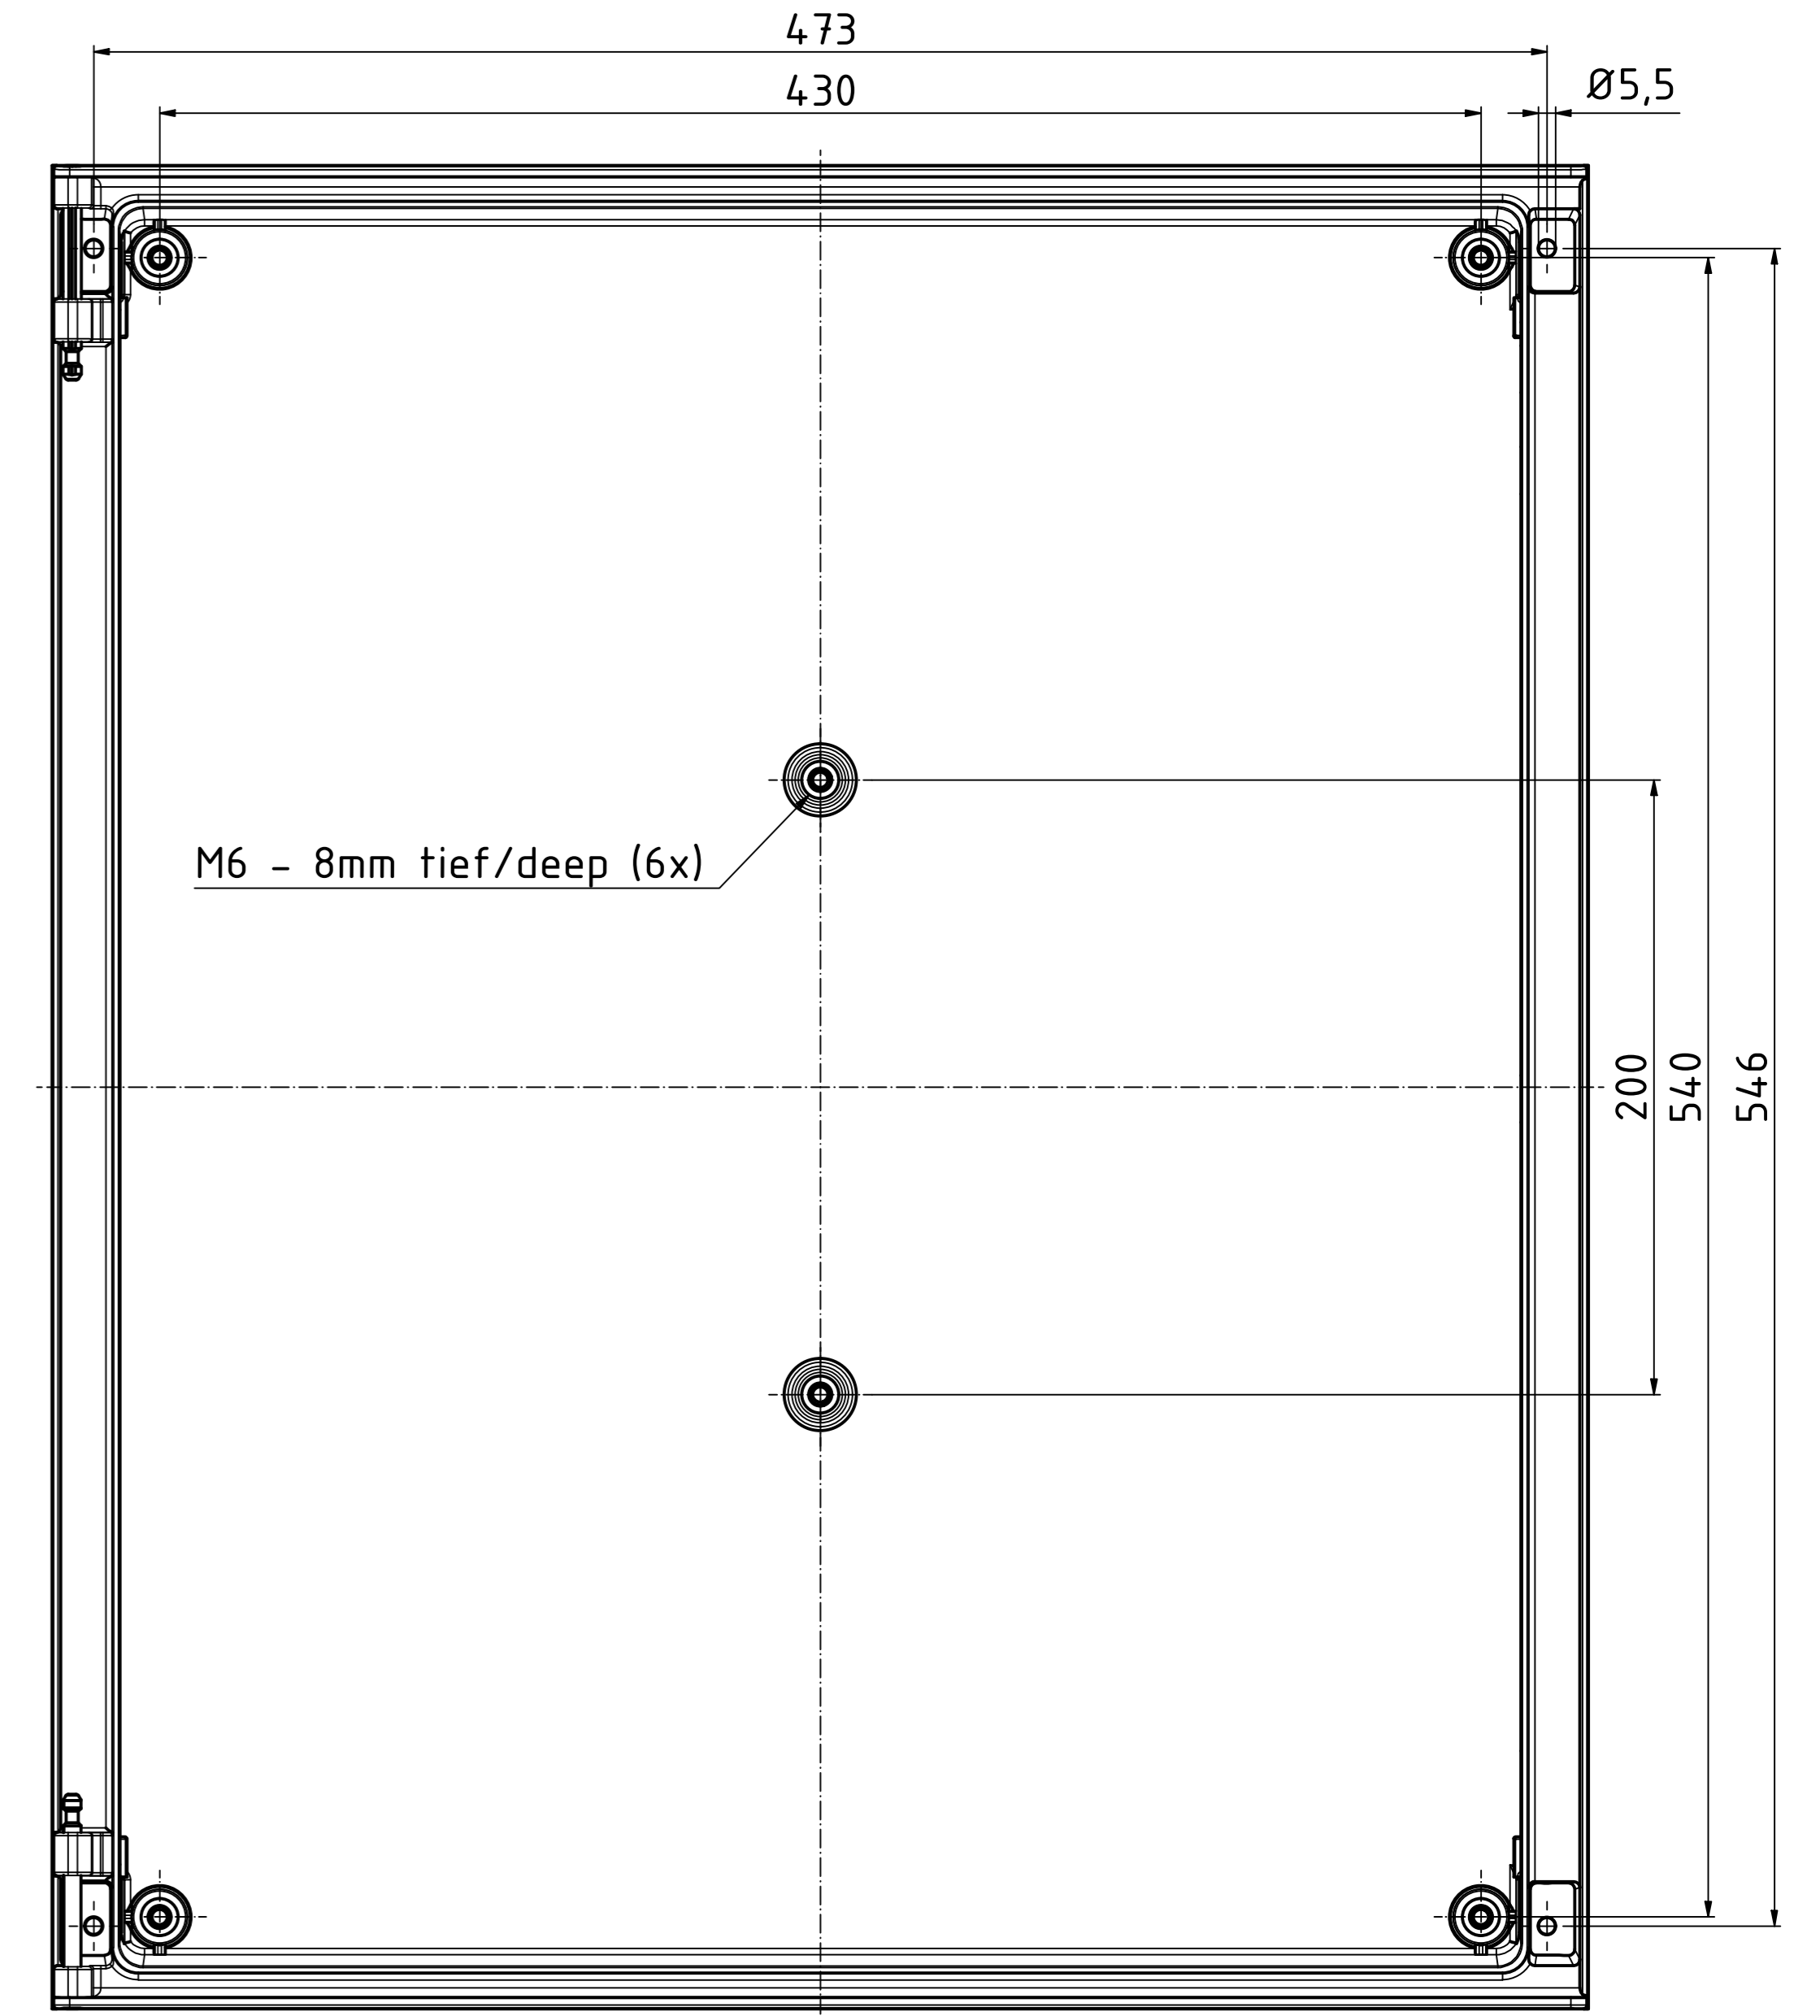

Unterteil/base (1 : 2)