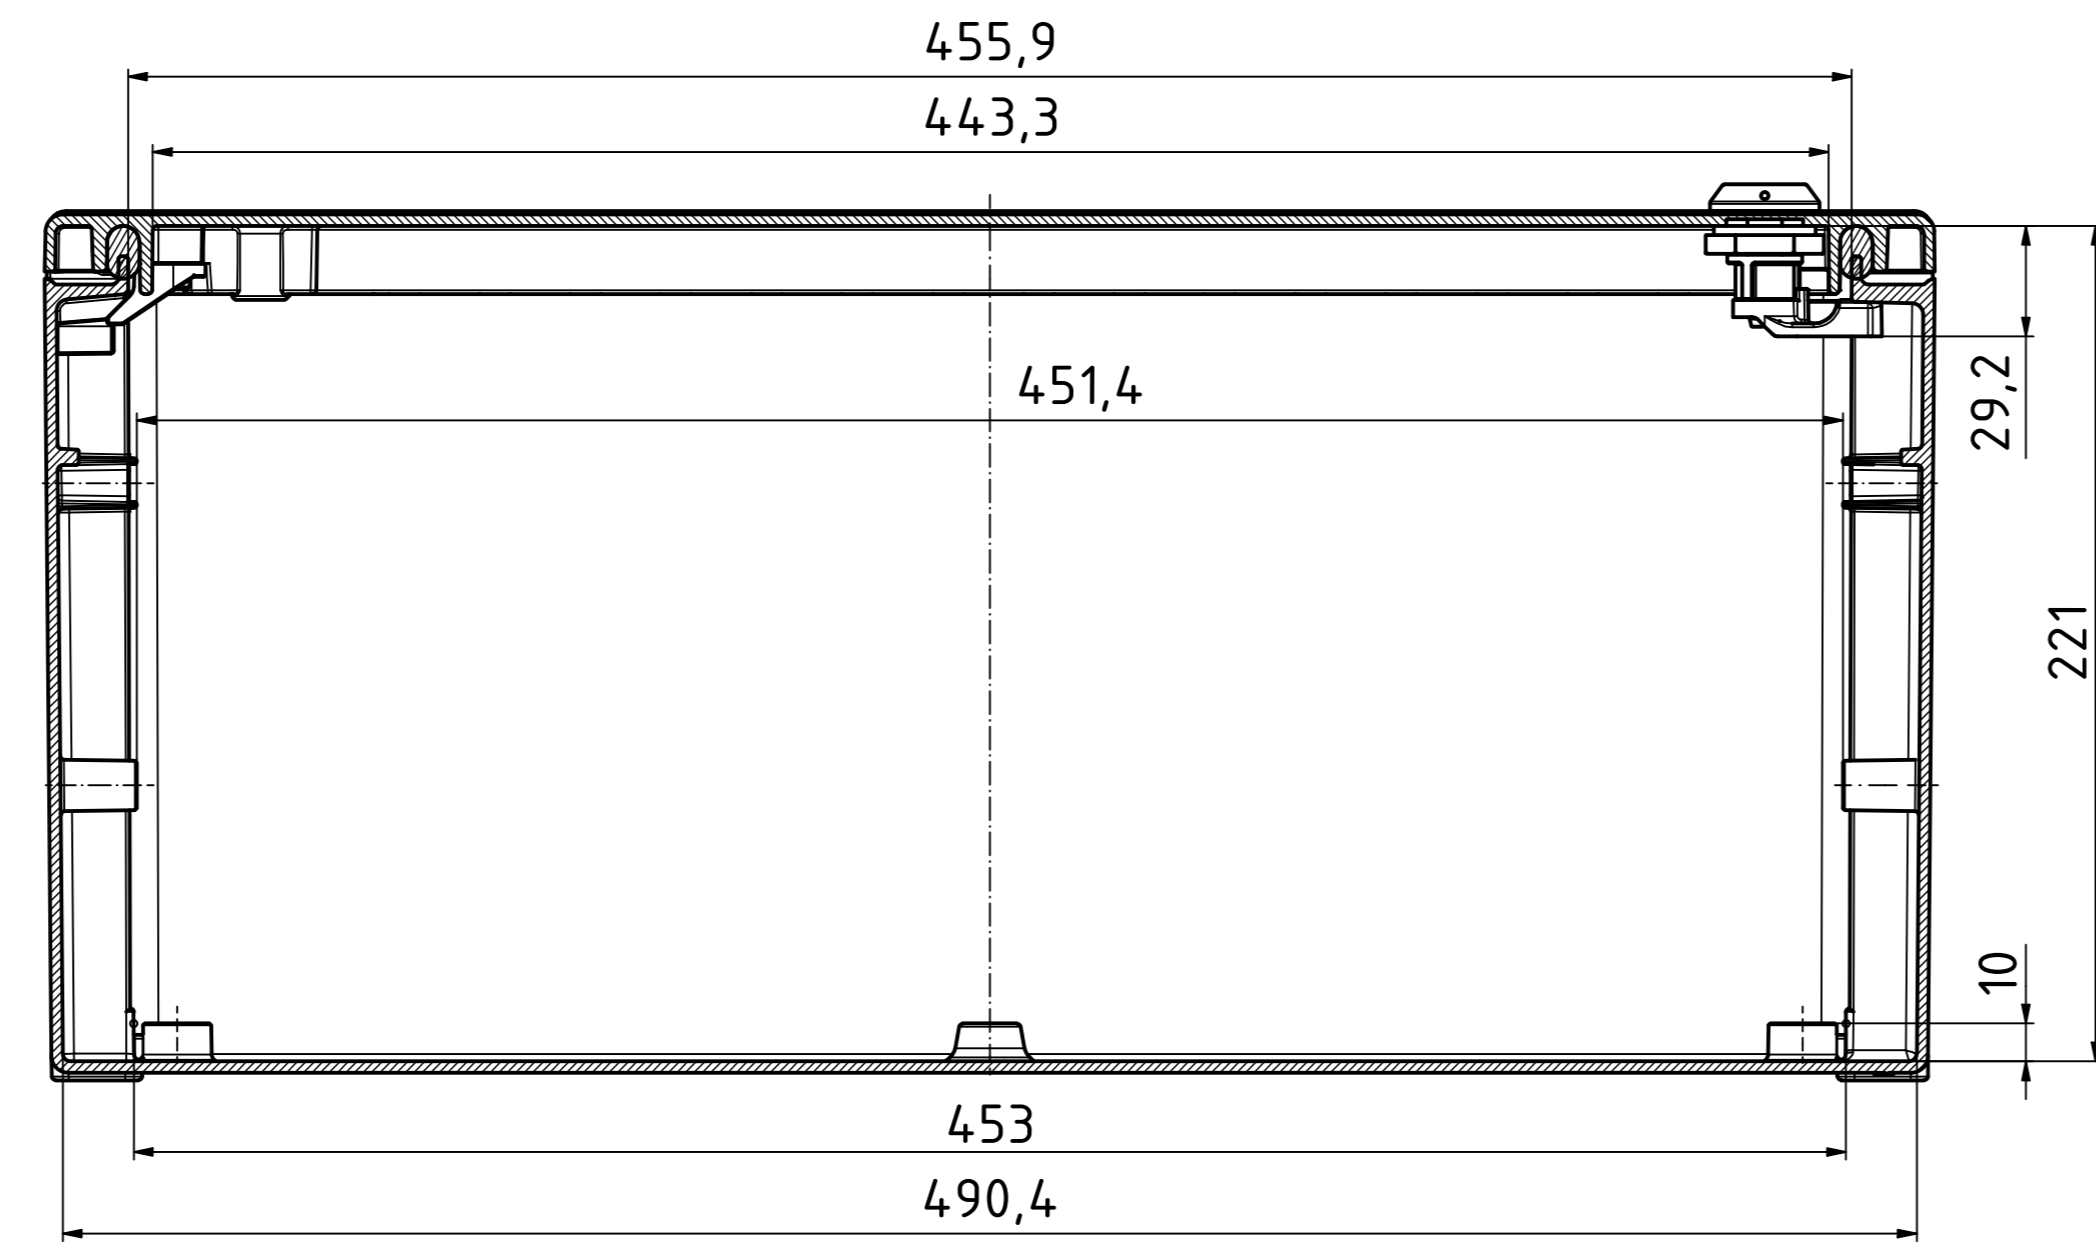

A-A (1 : 2)

**Toleranzen für die Gehäusebauteile
nach DIN 16901-140**
*Tolerances for the enclosure components
according to DIN 16901-140*

Achtung,
Maßstab beachten (1:2)

Maßstab/ Scale:	1:2 (1:5)	
Zeichnungs-Nr. / Drawing-No.:	OK 5460.007.01	
Artikel / Article:	Polysafe PS 652	
Katalogz./ Catalogue draw.:		
A.Nr. / Alt. No.:		
Datum / Date:	24.04.2014.gdw	
DISK:	24.04.2014.gdw	
Datum / Date:	26.04.2019 AH	

BOPLA
A Phoenix Mecano Company