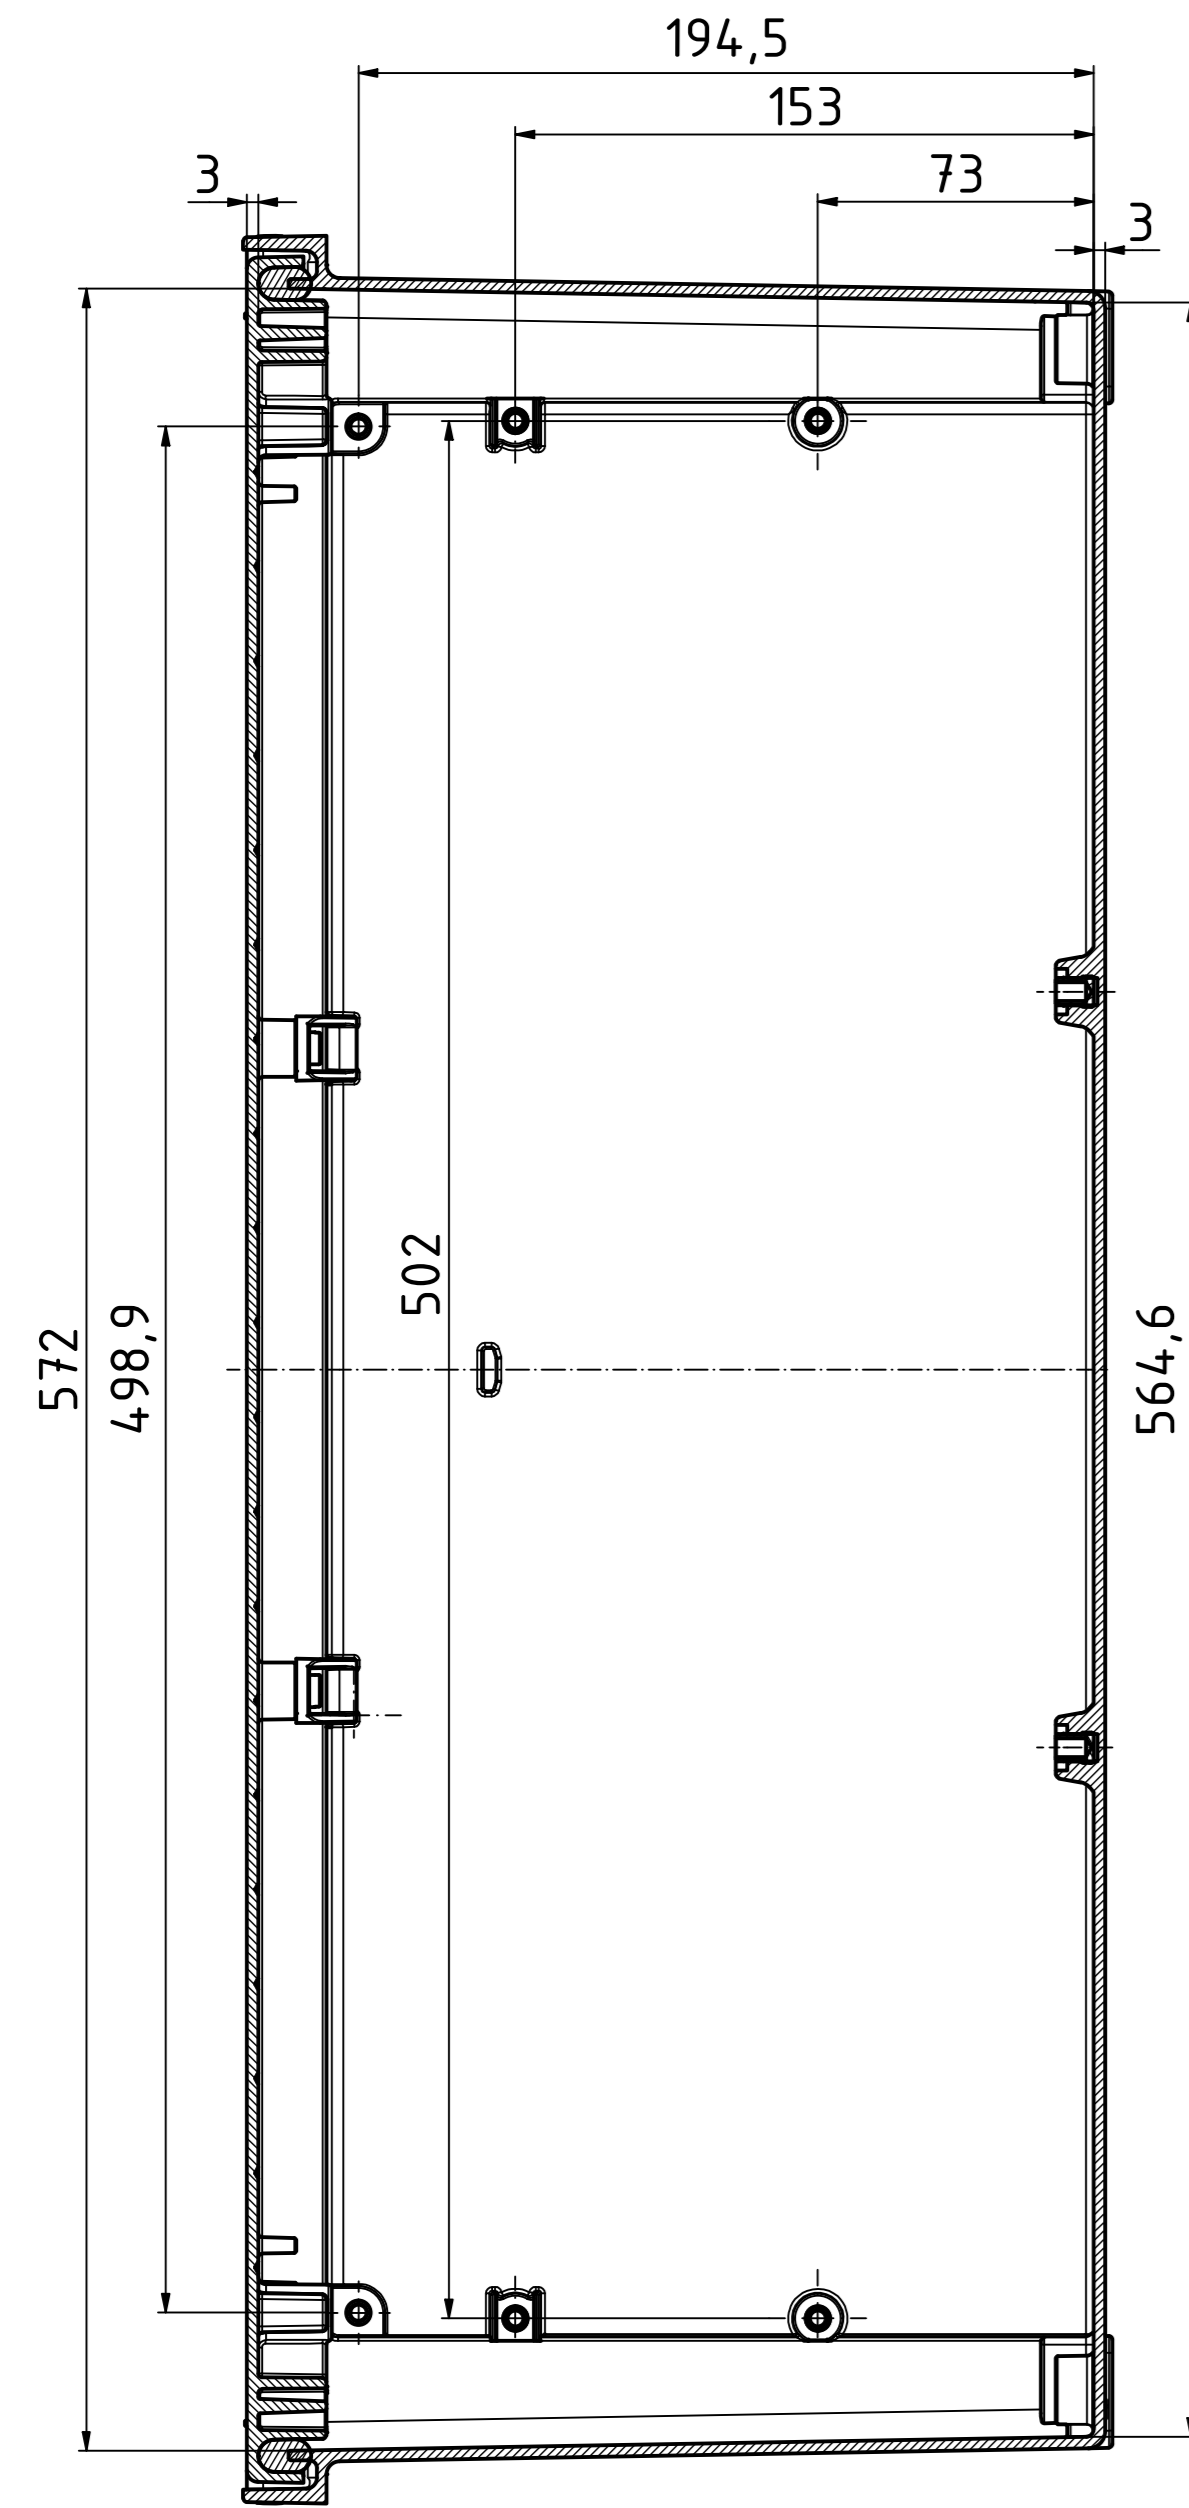

B-B (1 : 2)

**Toleranzen für die Gehäusebauteile
nach DIN 16901-140**
*Tolerances for the enclosure components
according to DIN 16901-140*

Achtung,
Maßstab beachten (1:2)

Maßstab/ Scale:	1:2 (1:5)	
Zeichnungs-Nr. / Drawing-No.:	OK 5460.007.01	
Artikel / Article:	Polysafe PS 652	
Katalogz./ Catalogue draw.:		
A.Nr. / Alt. No.:		
Datum / Date:	24.04.2014.gdw	
DISK:	24.04.2014.gdw	
Datum / Date:	26.04.2019 AH	

BOPLA
A Phoenix Mecano Company