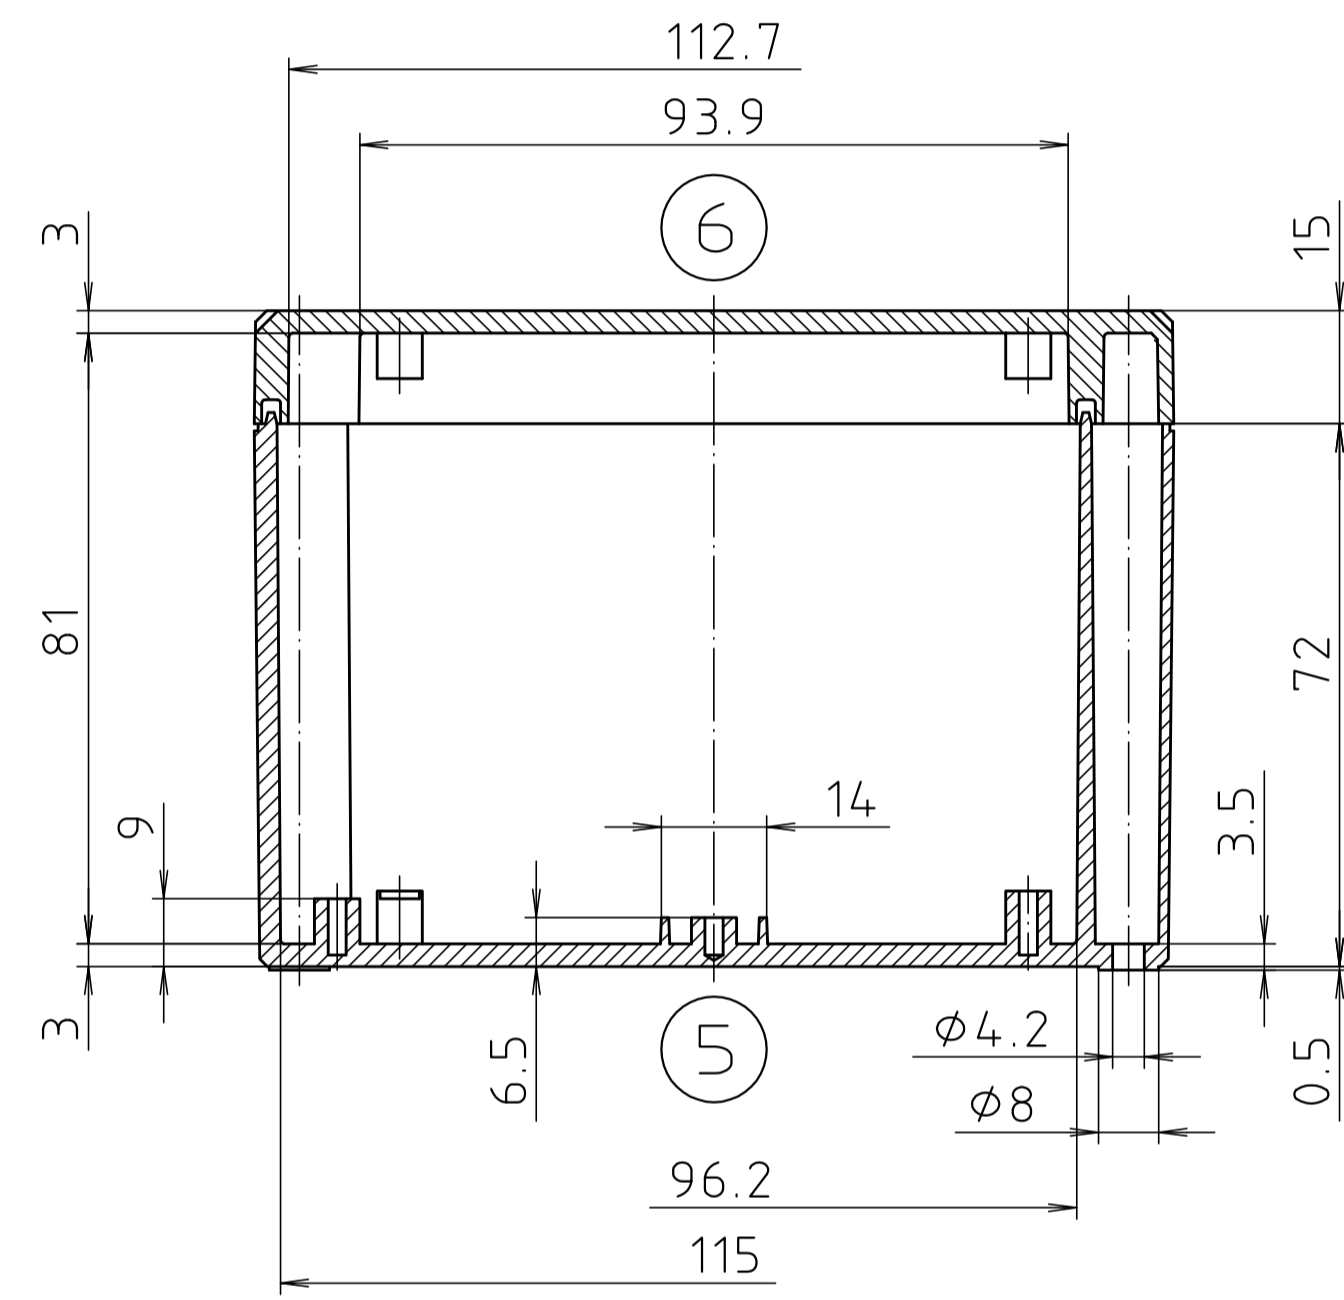

Ausführung EM/ET 227 F/
type EM/ET 227 F

Maßstab/ Scale:	1:1									
Zeichnungs-Nr. / Drawing-No.:	1K 5145.069.05									
Artikel / Article:	EM/ET 227 EM/ET 227 F									
Katalogzeichnung/Catalogue drawing										
<table border="1"> <tr> <td>3633</td> <td>22.08.02</td> </tr> <tr> <td>7805</td> <td>01.03.93</td> </tr> <tr> <td>2742</td> <td>25.01.93</td> </tr> <tr> <td>2722</td> <td>08.01.93</td> </tr> </table>	3633	22.08.02	7805	01.03.93	2742	25.01.93	2722	08.01.93		
3633	22.08.02									
7805	01.03.93									
2742	25.01.93									
2722	08.01.93									
A Nr / Art.-No.:	Datum / Date:									
DISK:	2 500 984									
Datum / Date:	05.01.93 SM									

[585-R-WH-PK](#) [M-10-PLATED](#) [60221-01](#) [60566-01-000](#) [HPL-9VB BATT DOOR](#) [M18-PLTD](#) [M-21-PLATED](#) [63310-01-000](#) [6711GSKT](#)
[71884-29-028](#) [LH45-100 Black](#) [72868-510-000](#) [CNS-0000 Black](#) [72883-510-000](#) [CNS-0101 Black](#) [72906-510-000](#) [CNS-0407 Black](#) [73092-](#)
[510-000](#) [CNM-0101 Black](#) [73105-510-000](#) [CNL-0101 Black](#) [73108-510-000](#) [CNL-0303 Black](#) [73395-510-039](#) [CNS-0006 Bone](#) [74016-510-000](#)
[CNL-0006 Black](#) [74257-510-000](#) [CNL-0004](#) [MDC-1183-PLAIN-ALUM](#) [MDC-1183-PTD](#) [MDC-13104-PTD](#) [MDC-321-PTD](#) [MDC-973-PTD](#)
[76](#) [77153-01-028](#) [FLX6030](#) [83535-01-508](#) [90026-501-000](#) [PS36-200](#) [116-508](#) [120-407](#) [120-910](#) [127-908](#) [130-008](#) [1301170079](#)
[1322GSKTEP](#) [1325GSKT3](#) [138-PLAIN](#) [1434-1210](#) [EAS-500 \(BLACK ANO\)](#) [1804RP-RB-PK](#) [190-005](#) [2202307](#) [KAB3321 BLACK](#)
[KAB3421](#) [2697466](#) [S52213](#) [2901123](#) [2901699](#) [A0645271](#) [A20P20](#)