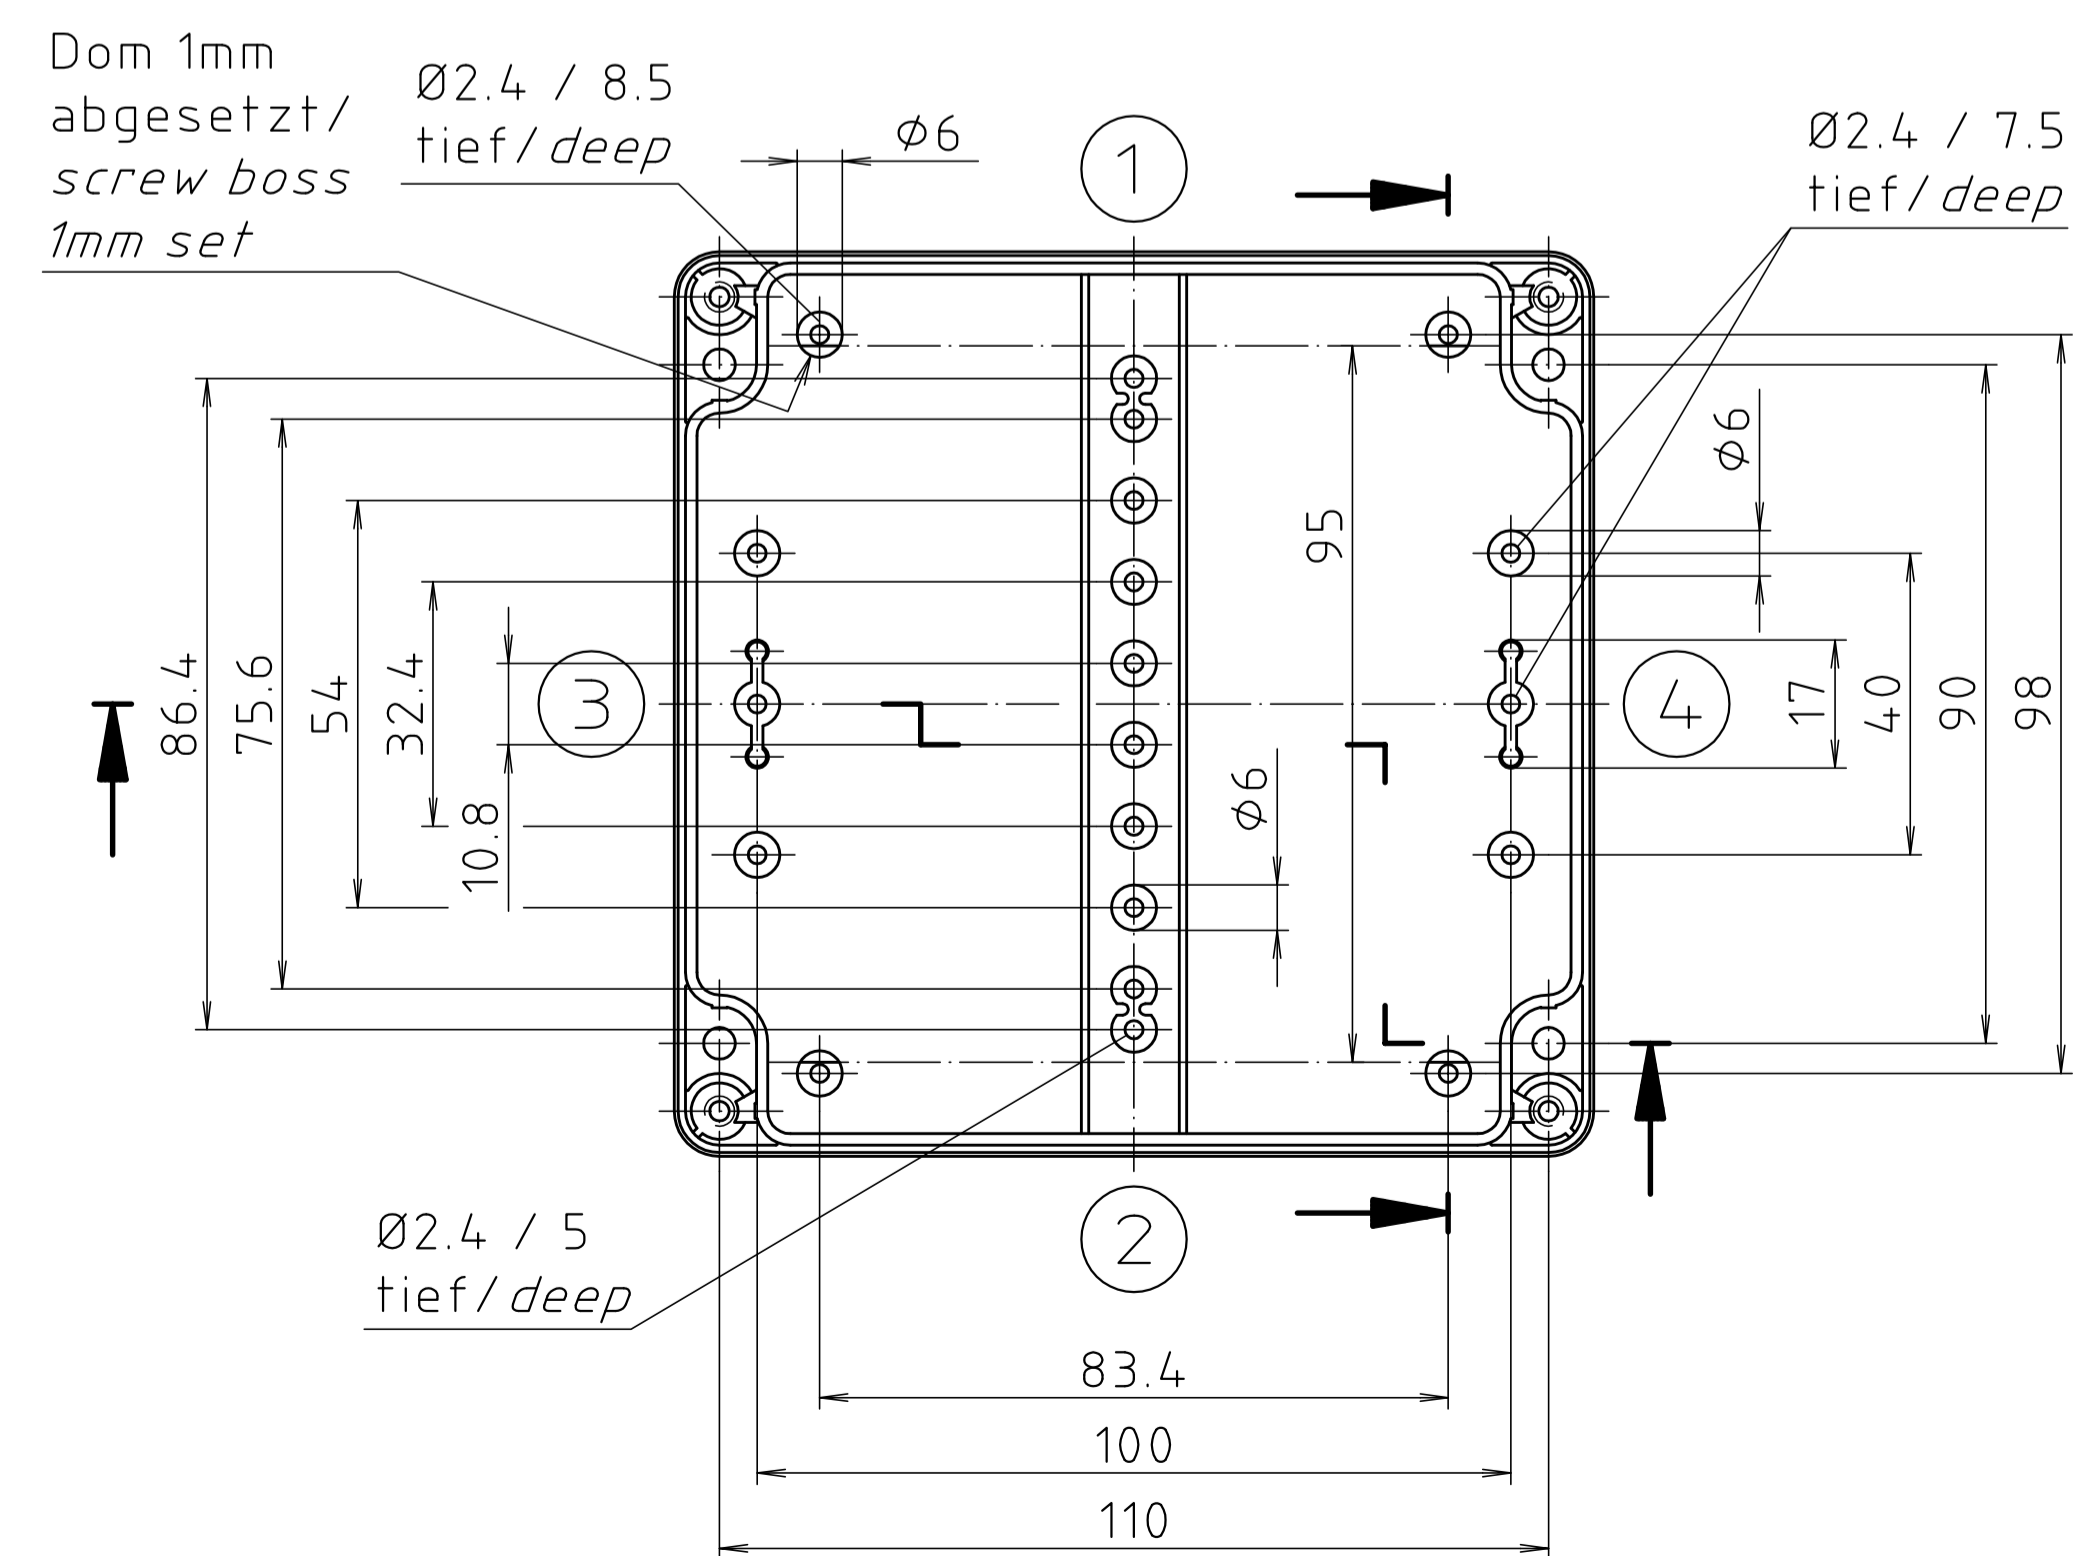

Ausführung EM/ET 227 F/
type EM/ET 227 F

Maßstab/ Scale:	1:1									
Zeichnungs-Nr. / Drawing-No.:	1K 5145.069.05									
Artikel / Article:	EM/ET 227 EM/ET 227 F									
Katalogzeichnung/Catalogue drawing										
<table border="1"> <tr> <td>3633</td> <td>22.08.02</td> </tr> <tr> <td>7805</td> <td>01.03.93</td> </tr> <tr> <td>2742</td> <td>25.01.93</td> </tr> <tr> <td>2722</td> <td>08.01.93</td> </tr> </table>	3633	22.08.02	7805	01.03.93	2742	25.01.93	2722	08.01.93		
3633	22.08.02									
7805	01.03.93									
2742	25.01.93									
2722	08.01.93									
A Nr / Art.-No.:	Datum / Date:									
DISK:	2 500 984									
Datum / Date:	05.01.93 SM									

[585-R-WH-PK](#) [M-10-PLATED](#) [60221-01](#) [60566-01-000](#) [HPL-9VB BATT DOOR](#) [M18-PLTD](#) [M-21-PLATED](#) [63310-01-000](#) [6711GSKT](#)
[71884-29-028](#) [LH45-100 Black](#) [72868-510-000](#) [CNS-0000 Black](#) [72883-510-000](#) [CNS-0101 Black](#) [72906-510-000](#) [CNS-0407 Black](#) [73092-](#)
[510-000](#) [CNM-0101 Black](#) [73105-510-000](#) [CNL-0101 Black](#) [73108-510-000](#) [CNL-0303 Black](#) [73395-510-039](#) [CNS-0006 Bone](#) [74016-510-000](#)
[CNL-0006 Black](#) [74257-510-000](#) [CNL-0004](#) [MDC-1183-PLAIN-ALUM](#) [MDC-1183-PTD](#) [MDC-13104-PTD](#) [MDC-321-PTD](#) [MDC-973-PTD](#)
[76](#) [77153-01-028](#) [FLX6030](#) [83535-01-508](#) [90026-501-000](#) [PS36-200](#) [116-508](#) [120-407](#) [120-910](#) [127-908](#) [130-008](#) [1301170079](#)
[1322GSKTEP](#) [1325GSKT3](#) [138-PLAIN](#) [1434-1210](#) [EAS-500 \(BLACK ANO\)](#) [1804RP-RB-PK](#) [190-005](#) [2202307](#) [KAB3321 BLACK](#)
[KAB3421](#) [2697466](#) [S52213](#) [2901123](#) [2901699](#) [A0645271](#) [A20P20](#)