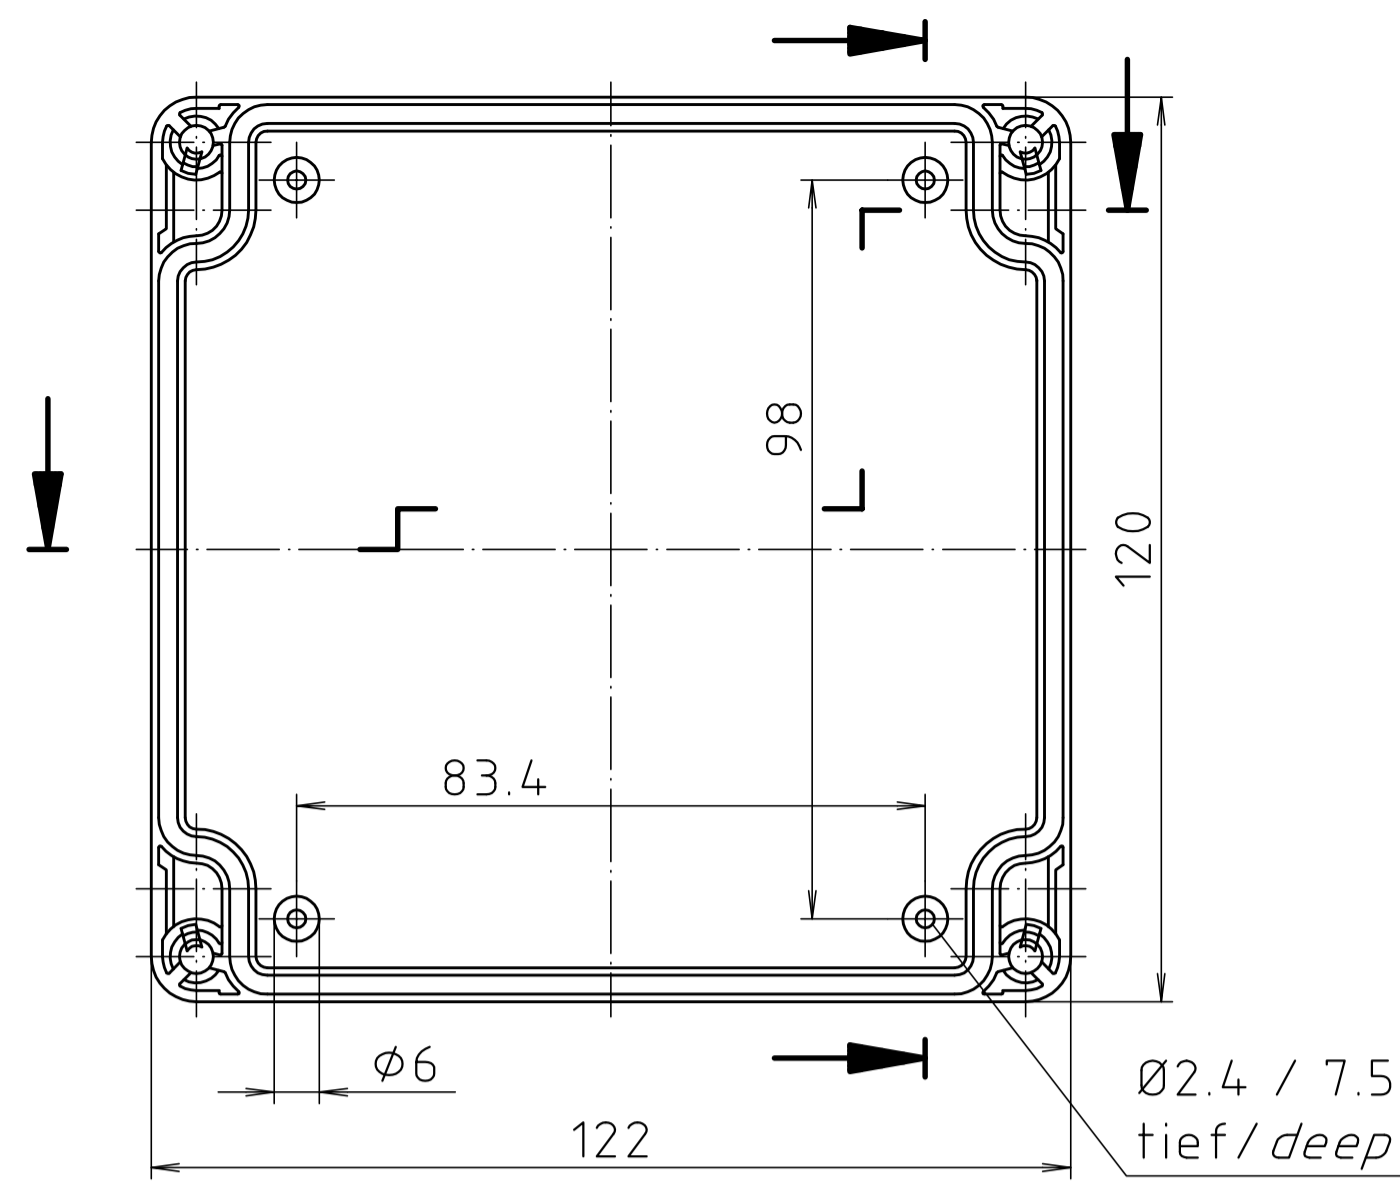

Ausführung EM/ET 227 F/
type EM/ET 227 F

Maßstab/ Scale:	1:1									
Zeichnungs-Nr. / Drawing-No.:	1K 5145.069.05									
Artikel / Article:	EM/ET 227 EM/ET 227 F									
Katalogzeichnung/Catalogue drawing										
<table border="1"> <tr> <td>3633</td> <td>22.08.02</td> </tr> <tr> <td>7805</td> <td>01.03.93</td> </tr> <tr> <td>2742</td> <td>25.01.93</td> </tr> <tr> <td>2722</td> <td>08.01.93</td> </tr> </table>	3633	22.08.02	7805	01.03.93	2742	25.01.93	2722	08.01.93		
3633	22.08.02									
7805	01.03.93									
2742	25.01.93									
2722	08.01.93									
A Nr / Art.-No.:	Datum / Date:									
DISK:	2 500 984									
Datum / Date:	05.01.93 SM									

[585-R-WH-PK](#) [M-10-PLATED](#) [60221-01](#) [60566-01-000](#) [HPL-9VB BATT DOOR](#) [M18-PLTD](#) [M-21-PLATED](#) [63310-01-000](#) [6711GSKT](#)
[71884-29-028](#) [LH45-100 Black](#) [72868-510-000](#) [CNS-0000 Black](#) [72883-510-000](#) [CNS-0101 Black](#) [72906-510-000](#) [CNS-0407 Black](#) [73092-](#)
[510-000](#) [CNM-0101 Black](#) [73105-510-000](#) [CNL-0101 Black](#) [73108-510-000](#) [CNL-0303 Black](#) [73395-510-039](#) [CNS-0006 Bone](#) [74016-510-000](#)
[CNL-0006 Black](#) [74257-510-000](#) [CNL-0004](#) [MDC-1183-PLAIN-ALUM](#) [MDC-1183-PTD](#) [MDC-13104-PTD](#) [MDC-321-PTD](#) [MDC-973-PTD](#)
[76](#) [77153-01-028](#) [FLX6030](#) [83535-01-508](#) [90026-501-000](#) [PS36-200](#) [116-508](#) [120-407](#) [120-910](#) [127-908](#) [130-008](#) [1301170079](#)
[1322GSKTEP](#) [1325GSKT3](#) [138-PLAIN](#) [1434-1210](#) [EAS-500 \(BLACK ANO\)](#) [1804RP-RB-PK](#) [190-005](#) [2202307](#) [KAB3321 BLACK](#)
[KAB3421](#) [2697466](#) [S52213](#) [2901123](#) [2901699](#) [A0645271](#) [A20P20](#)