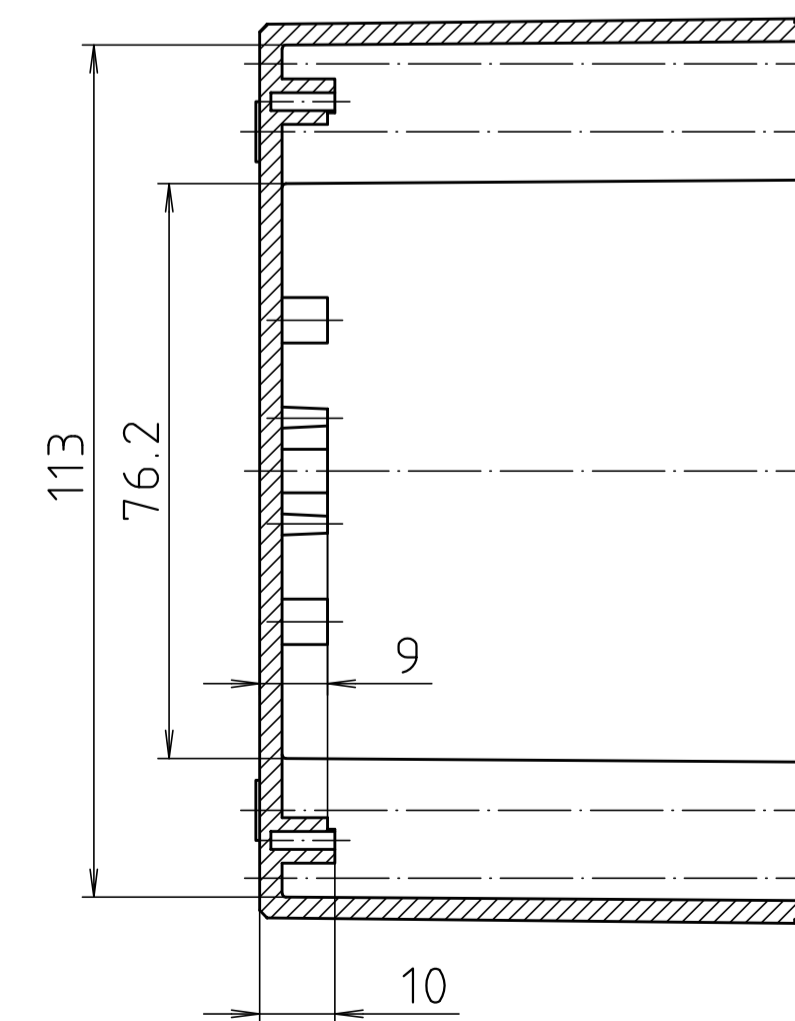

Ausführung EM/ET 227 F/
type EM/ET 227 F

Maßstab/ Scale:	1:1									
Zeichnungs-Nr. / Drawing-No.:	1K 5145.069.05									
Artikel / Article:	EM/ET 227 EM/ET 227 F									
Katalogzeichnung/Catalogue drawing										
<table border="1"> <tr> <td>3633</td> <td>22.08.02</td> </tr> <tr> <td>7805</td> <td>01.03.93</td> </tr> <tr> <td>2742</td> <td>25.01.93</td> </tr> <tr> <td>2722</td> <td>08.01.93</td> </tr> </table>	3633	22.08.02	7805	01.03.93	2742	25.01.93	2722	08.01.93		
3633	22.08.02									
7805	01.03.93									
2742	25.01.93									
2722	08.01.93									
A Nr / Art.-No.:	Datum / Date:									
DISK:	2 500 984									
Datum / Date:	05.01.93 SM									

[585-R-WH-PK](#) [M-10-PLATED](#) [60221-01](#) [60566-01-000](#) [HPL-9VB BATT DOOR](#) [M18-PLTD](#) [M-21-PLATED](#) [63310-01-000](#) [6711GSKT](#)
[71884-29-028](#) [LH45-100 Black](#) [72868-510-000](#) [CNS-0000 Black](#) [72883-510-000](#) [CNS-0101 Black](#) [72906-510-000](#) [CNS-0407 Black](#) [73092-](#)
[510-000](#) [CNM-0101 Black](#) [73105-510-000](#) [CNL-0101 Black](#) [73108-510-000](#) [CNL-0303 Black](#) [73395-510-039](#) [CNS-0006 Bone](#) [74016-510-000](#)
[CNL-0006 Black](#) [74257-510-000](#) [CNL-0004](#) [MDC-1183-PLAIN-ALUM](#) [MDC-1183-PTD](#) [MDC-13104-PTD](#) [MDC-321-PTD](#) [MDC-973-PTD](#)
[76](#) [77153-01-028](#) [FLX6030](#) [83535-01-508](#) [90026-501-000](#) [PS36-200](#) [116-508](#) [120-407](#) [120-910](#) [127-908](#) [130-008](#) [1301170079](#)
[1322GSKTEP](#) [1325GSKT3](#) [138-PLAIN](#) [1434-1210](#) [EAS-500 \(BLACK ANO\)](#) [1804RP-RB-PK](#) [190-005](#) [2202307](#) [KAB3321 BLACK](#)
[KAB3421](#) [2697466](#) [S52213](#) [2901123](#) [2901699](#) [A0645271](#) [A20P20](#)