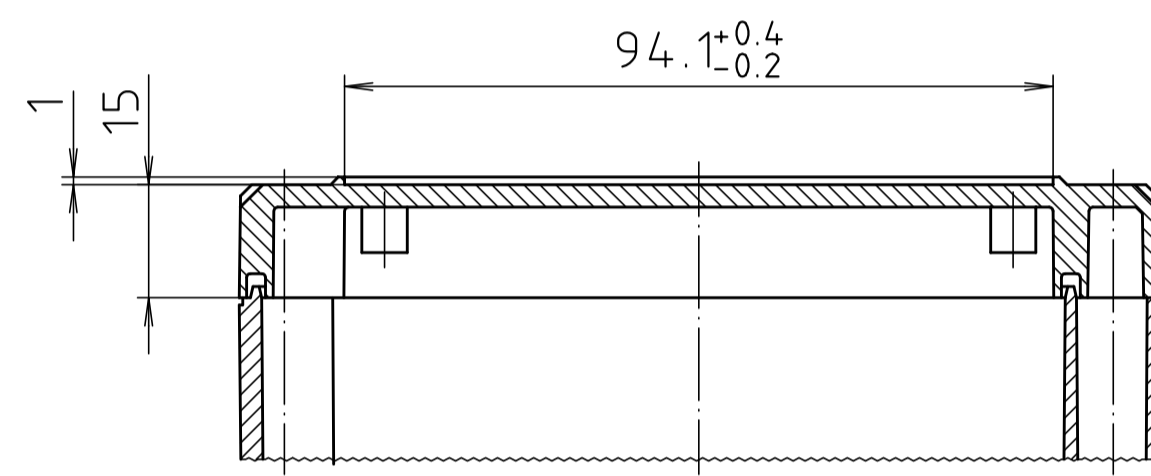

Ausführung EM/ET 227 F/
type EM/ET 227 F

Maßstab/ Scale:	1:1									
Zeichnungs-Nr. / Drawing-No.:	1K 5145.069.05									
Artikel / Article:	EM/ET 227 EM/ET 227 F									
Katalogzeichnung/Catalogue drawing										
<table border="1"> <tr> <td>3633</td> <td>22.08.02</td> </tr> <tr> <td>7805</td> <td>01.03.93</td> </tr> <tr> <td>2742</td> <td>25.01.93</td> </tr> <tr> <td>2722</td> <td>08.01.93</td> </tr> </table>	3633	22.08.02	7805	01.03.93	2742	25.01.93	2722	08.01.93		
3633	22.08.02									
7805	01.03.93									
2742	25.01.93									
2722	08.01.93									
A Nr / Art.-No.:	Datum / Date:									
DISK:	2 500 984									
Datum / Date:	05.01.93 SM									