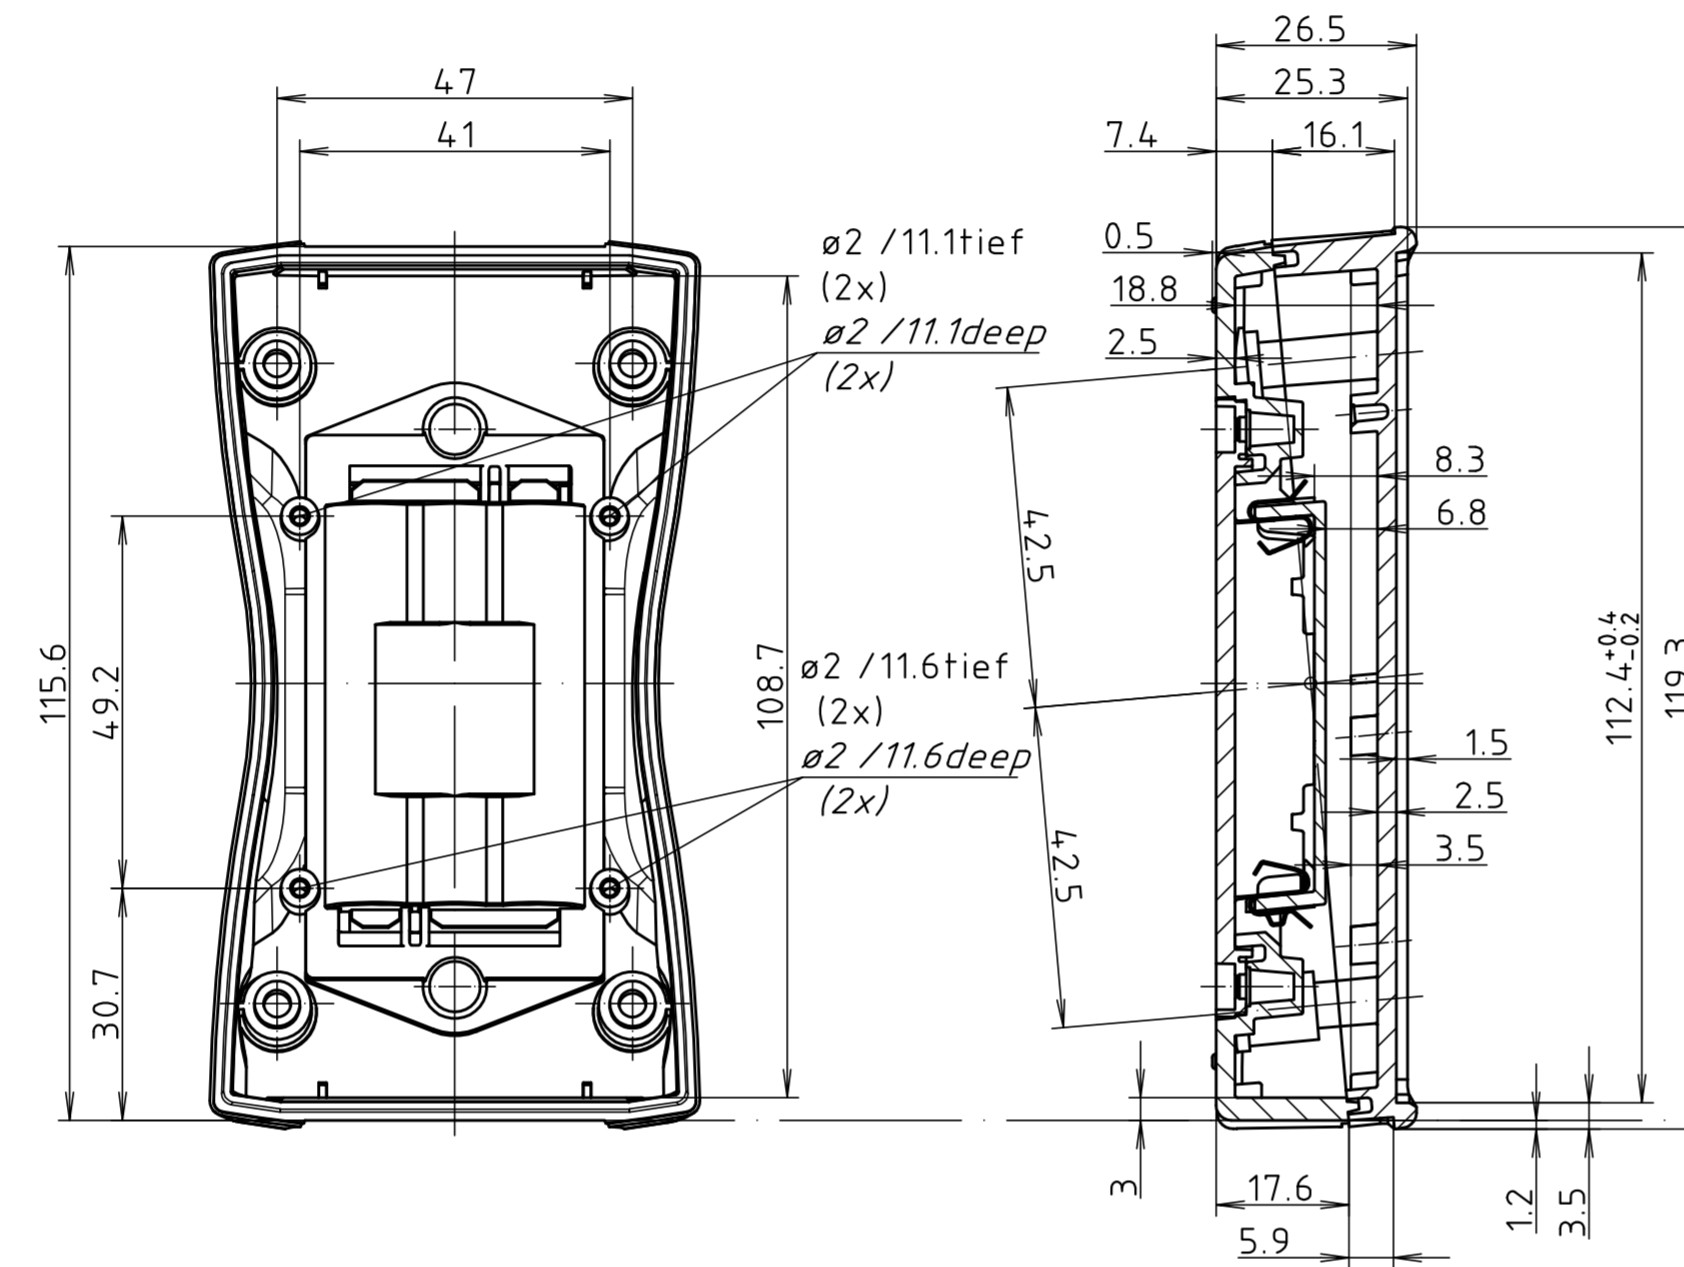

Oberteil von Außen  
lid from the outside

Unterteil von Innen  
base from the inside

Oberteil von Innen  
lid from the inside

Unterteil von Außen  
base from the outside

parallel montiert  
parallel assembled

pultförmig montiert  
inclined assembled

Modell / model	Ausführung / version
BS 401 F	IP 40, nicht aufrüstbar auf IP 65 (Batteriefach ohne Dichtung) IP 40, not upgradable to IP 65 (battery compartment without cord seal)
BS 403 F	IP 40, aufrüstbar auf IP 65 mit BS 400 DI-D (Batteriefach mit Rundschnurdichtung) IP 40, upgradable to IP 65 by fitting BS 400 DI-D (battery compartment with cord seal)
BS 404 F	IP 65 durch integrierte Rundschnurdichtungen, (keine Verwendung mit BS 400 DI-D möglich) IP 65 with integrated cord seal. (Use of BS 400 DI-D is not possible)

Maßstab / Scale: 1:1

Zeichnungs-Nr. / Drawing-No.: 1K 5355.030.02

Artikel / Article: BS 401 / 403 / 404 F  
 Katalogzeichnung / Catalogue drawing

3930 02.02.2010  
 A-Nr. / Datum / Alt.-No. / Date:  
 DISK: 2 802 681  
 Datum / Date: 11.05.06 KH