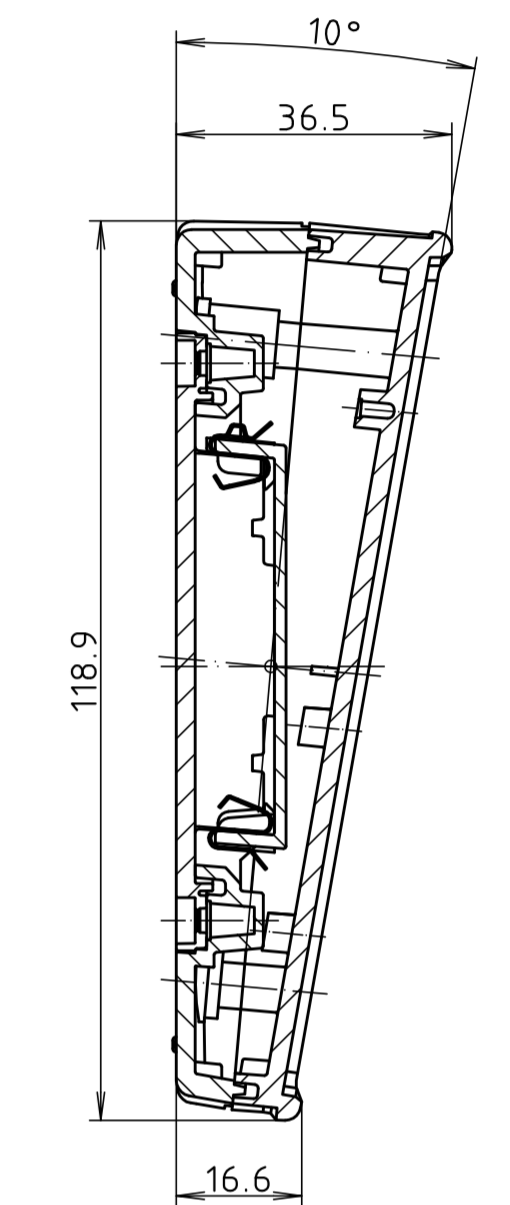

Oberteil von Außen  
lid from the outside

Unterteil von Innen  
base from the inside

Oberteil von Innen  
lid from the inside

Unterteil von Außen  
base from the outside

parallel montiert  
parallel assembled

pultförmig montiert  
inclined assembled

Modell / model	Ausführung / version
BS 401 F	IP 40, nicht aufrüstbar auf IP 65 (Batteriefach ohne Dichtung) IP 40, not upgradable to IP 65 (battery compartment without cord seal)
BS 403 F	IP 40, aufrüstbar auf IP 65 mit BS 400 DI-D (Batteriefach mit Rundschnurdichtung) IP 40, upgradable to IP 65 by fitting BS 400 DI-D (battery compartment with cord seal)
BS 404 F	IP 65 durch integrierte Rundschnurdichtungen, (keine Verwendung mit BS 400 DI-D möglich) IP 65 with integrated cord seal. (Use of BS 400 DI-D is not possible)

Maßstab / Scale: 1:1

Zeichnungs-Nr. / Drawing-No.: 1K 5355.030.02

Artikel / Article: BS 401 / 403 / 404 F  
 Katalogzeichnung / Catalogue drawing

3930 02.02.2010  
 A-Nr. / Datum / Alt.-No. / Date:  
 DISK: 2 802 681  
 Datum / Date: 11.05.06 KH