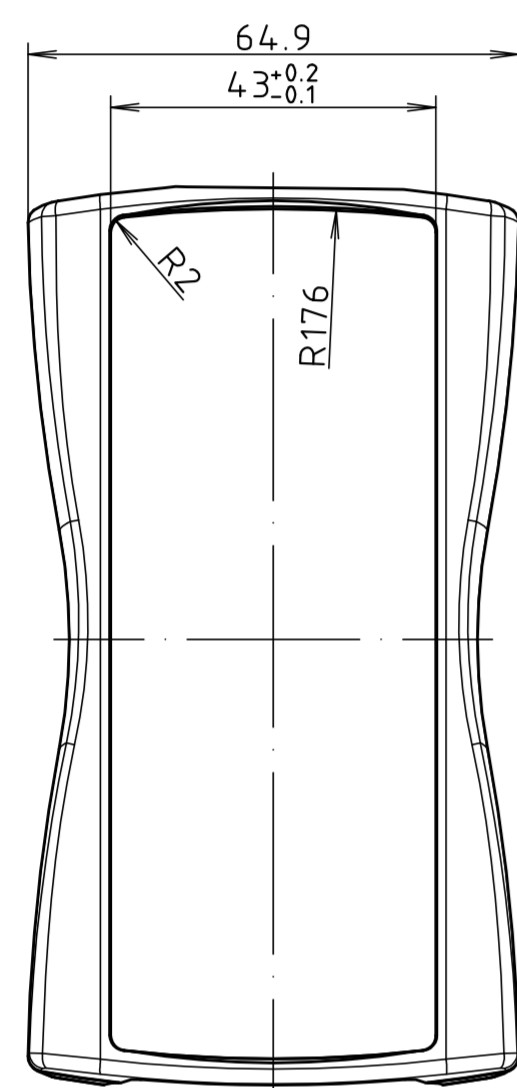

Oberteil von Außen  
lid from the outside

Unterteil von Innen  
base from the inside

Oberteil von Innen  
lid from the inside

Unterteil von Außen  
base from the outside

parallel montiert  
parallel assembled

pultförmig montiert  
inclined assembled

Modell / model	Ausführung / version
BS 401 F	IP 40, nicht aufrüstbar auf IP 65 (Batteriefach ohne Dichtung) IP 40, not upgradable to IP 65 (battery compartment without cord seal)
BS 403 F	IP 40, aufrüstbar auf IP 65 mit BS 400 DI-D (Batteriefach mit Rundschnurdichtung) IP 40, upgradable to IP 65 by fitting BS 400 DI-D (battery compartment with cord seal)
BS 404 F	IP 65 durch integrierte Rundschnurdichtungen, (keine Verwendung mit BS 400 DI-D möglich) IP 65 with integrated cord seal. (Use of BS 400 DI-D is not possible)

Maßstab / Scale: 1:1

Zeichnungs-Nr. / Drawing-No.: 1K 5355.030.02

Artikel / Article: BS 401 / 403 / 404 F  
 Katalogzeichnung / Catalogue drawing

3930 02.02.2010  
 A-Nr. / Datum / Alt.-No. / Date:  
 DISK: 2 802 681  
 Datum / Date: 11.05.06 KH