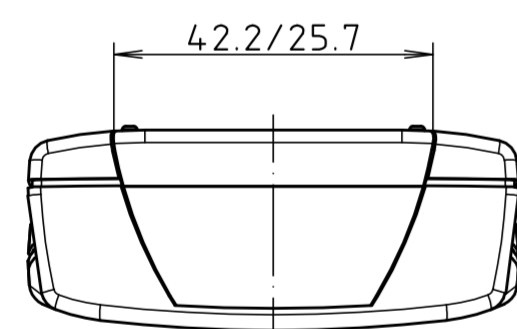

Oberteil von Außen  
lid from the outside

Unterteil von Innen  
base from the inside

Oberteil von Innen  
lid from the inside

Unterteil von Außen  
base from the outside

parallel montiert  
parallel assembled

Maßstab / Scale: 1:1

Zeichnungs-Nr. / Drawing-No.: 1K 5355.030.02

Artikel / Article: BS 401 / 403 / 404 F  
 Katalogzeichnung / Catalogue drawing

3930 02.02.2010  
 A-Nr. / Datum / Alt.-No. / Date:  
 DISK: 2 802 681  
 Datum / Date: 11.05.06 KH