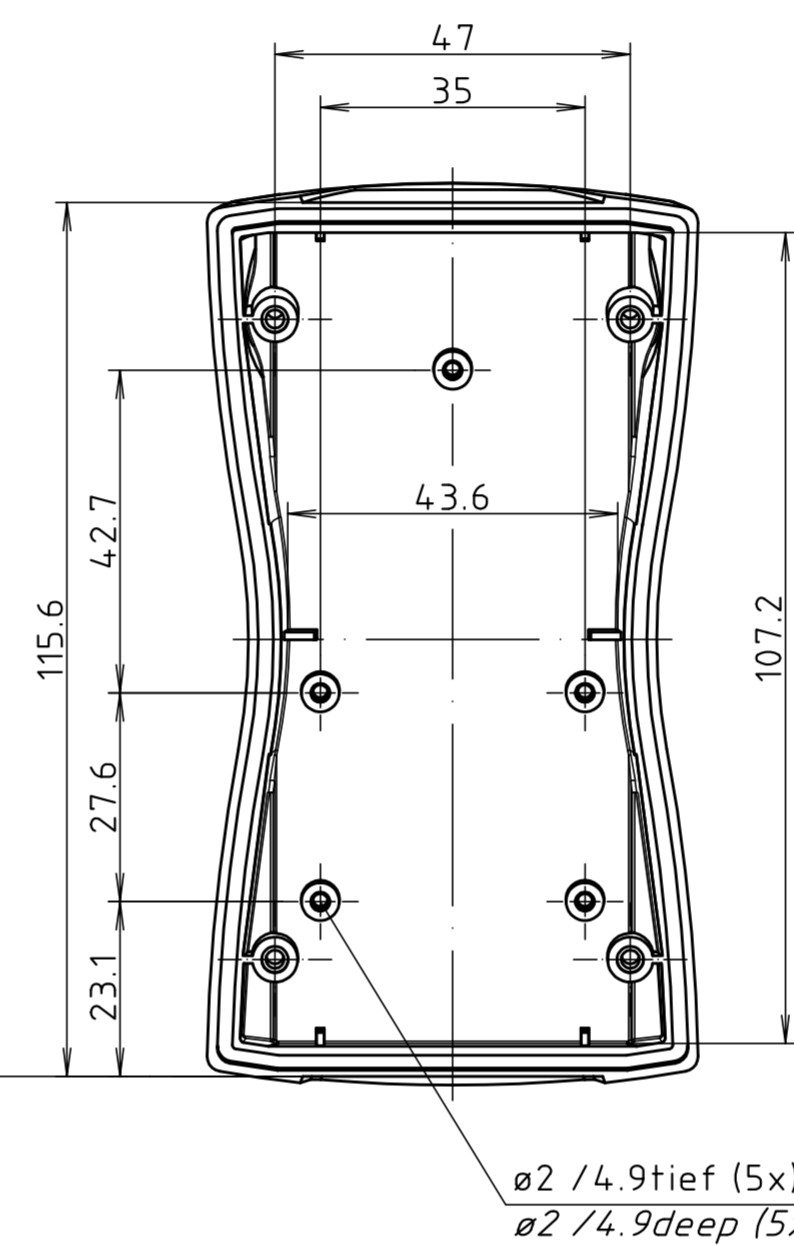

Oberteil von Außen  
lid from the outside

Unterteil von Innen  
base from the inside

Oberteil von Innen  
lid from the inside

Unterteil von Außen  
base from the outside

parallel montiert  
parallel assembled

pultförmig montiert  
inclined assembled

Modell / model	Ausführung / version
BS 401 F	IP 40, nicht aufrüstbar auf IP 65 (Batteriefach ohne Dichtung) IP 40, not upgradable to IP 65 (battery compartment without cord seal)
BS 403 F	IP 40, aufrüstbar auf IP 65 mit BS 400 DI-D (Batteriefach mit Rundschnurdichtung) IP 40, upgradable to IP 65 by fitting BS 400 DI-D (battery compartment with cord seal)
BS 404 F	IP 65 durch integrierte Rundschnurdichtungen, (keine Verwendung mit BS 400 DI-D möglich) IP 65 with integrated cord seal. (Use of BS 400 DI-D is not possible)

Maßstab / Scale: 1:1

Zeichnungs-Nr. / Drawing-No.: 1K 5355.030.02

Artikel / Article: BS 401 / 403 / 404 F  
 Katalogzeichnung / Catalogue drawing

3930 02.02.2010  
 A-Nr. / Datum / Alt.-No. / Date:  
 DISK: 2 802 681  
 Datum / Date: 11.05.06 KH