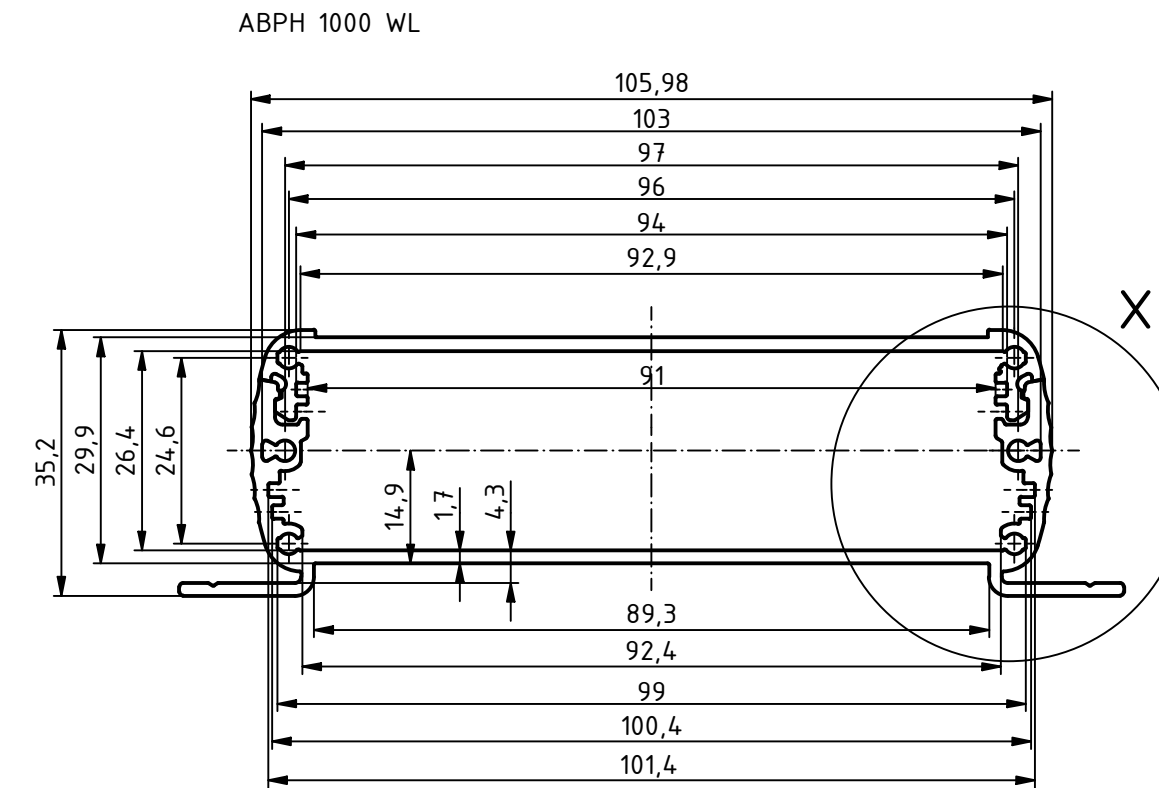

A-A (1:1)

B-B (1:1)

C-C (1:1)

ISO (1:2)

Artikel-Nr. Art.-No.		
Maßstab/ Scale: 1:1 (2:1)		
Zeichnungs-Nr. / Drawing-No.:		
Artikel / Article: ABPH 1000-100 WL + ABD Deckel / Lid Katalogzeichnung Catalogue drawing		
A.Nr. Alt.No.	Datum/ Date:	 BOPLA A Phoenix Mecano Company
DISK: ABPH 1000-0100 WL + ABD 1000.idw Datum/Date: 14.12.2020 ES		

[585-R-WH-PK](#) [M-10-PLATED](#) [60221-01](#) [60566-01-000](#) [HPL-9VB BATT DOOR](#) [M18-PLTD](#) [M-21-PLATED](#) [63310-01-000](#) [6711GSKT](#)
[71884-29-028](#) [LH45-100 Black](#) [72868-510-000](#) [CNS-0000 Black](#) [72883-510-000](#) [CNS-0101 Black](#) [72906-510-000](#) [CNS-0407 Black](#) [73092-](#)
[510-000](#) [CNM-0101 Black](#) [73105-510-000](#) [CNL-0101 Black](#) [73108-510-000](#) [CNL-0303 Black](#) [73395-510-039](#) [CNS-0006 Bone](#) [74016-510-000](#)
[CNL-0006 Black](#) [74257-510-000](#) [CNL-0004](#) [MDC-1183-PLAIN-ALUM](#) [MDC-1183-PTD](#) [MDC-13104-PTD](#) [MDC-321-PTD](#) [MDC-973-PTD](#)
[76](#) [77153-01-028](#) [FLX6030](#) [83535-01-508](#) [90026-501-000](#) [PS36-200](#) [116-508](#) [120-407](#) [120-910](#) [127-908](#) [130-008](#) [1301170079](#)
[1322GSKTEP](#) [1325GSKT3](#) [138-PLAIN](#) [1434-1210](#) [EAS-500 \(BLACK ANO\)](#) [1804RP-RB-PK](#) [190-005](#) [2202307](#) [KAB3321 BLACK](#)
[KAB3421](#) [2697466](#) [S52213](#) [2901123](#) [2901699](#) [A0645271](#) [A20P20](#)