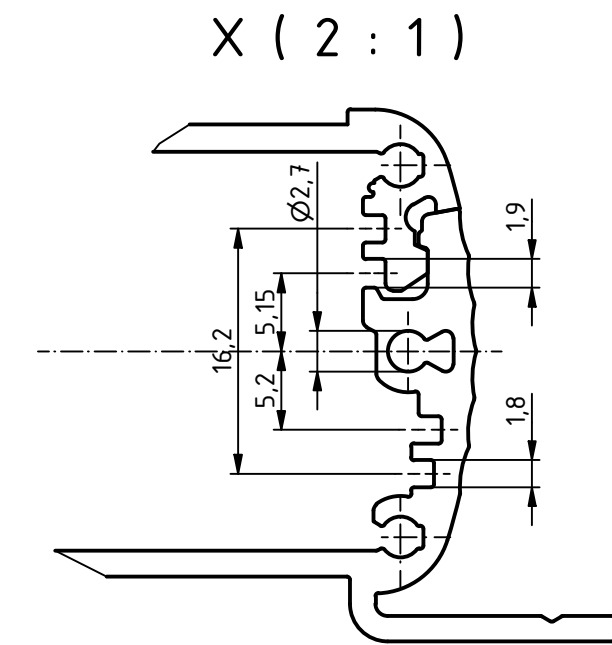

A-A (1:1)

B-B (1:1)

C-C (1:1)

ISO (1:2)

Artikel-Nr. Art.-No.		
Maßstab/ Scale: 1:1 (2:1)		
Zeichnungs-Nr. / Drawing-No.:		
Artikel / Article: ABPH 1000-100 WL + ABD Deckel / Lid Katalogzeichnung Catalogue drawing		
A.Nr. Alt.No.	Datum/ Date:	 BOPLA A Phoenix Mecano Company
DISK: ABPH 1000-0100 WL + ABD 1000.idw Datum/Date: 14.12.2020 ES		

[585-R-WH-PK](#) [M-10-PLATED](#) [60221-01](#) [60566-01-000](#) [HPL-9VB BATT DOOR](#) [M18-PLTD](#) [M-21-PLATED](#) [63310-01-000](#) [6711GSKT](#)
[71884-29-028](#) [LH45-100 Black](#) [72868-510-000](#) [CNS-0000 Black](#) [72883-510-000](#) [CNS-0101 Black](#) [72906-510-000](#) [CNS-0407 Black](#) [73092-](#)
[510-000](#) [CNM-0101 Black](#) [73105-510-000](#) [CNL-0101 Black](#) [73108-510-000](#) [CNL-0303 Black](#) [73395-510-039](#) [CNS-0006 Bone](#) [74016-510-000](#)
[CNL-0006 Black](#) [74257-510-000](#) [CNL-0004](#) [MDC-1183-PLAIN-ALUM](#) [MDC-1183-PTD](#) [MDC-13104-PTD](#) [MDC-321-PTD](#) [MDC-973-PTD](#)
[76](#) [77153-01-028](#) [FLX6030](#) [83535-01-508](#) [90026-501-000](#) [PS36-200](#) [116-508](#) [120-407](#) [120-910](#) [127-908](#) [130-008](#) [1301170079](#)
[1322GSKTEP](#) [1325GSKT3](#) [138-PLAIN](#) [1434-1210](#) [EAS-500 \(BLACK ANO\)](#) [1804RP-RB-PK](#) [190-005](#) [2202307](#) [KAB3321 BLACK](#)
[KAB3421](#) [2697466](#) [S52213](#) [2901123](#) [2901699](#) [A0645271](#) [A20P20](#)