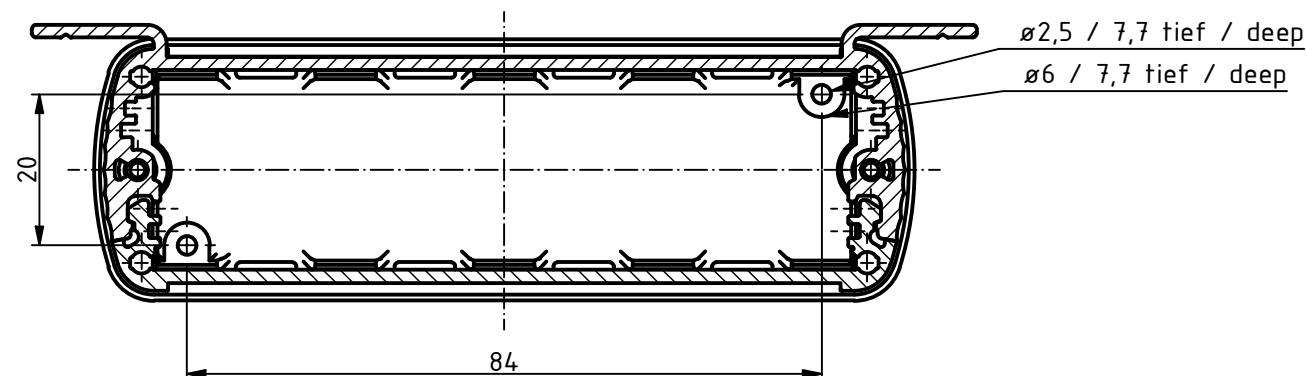

A-A (1:1)

B-B (1:1)

C-C (1:1)

ISO (1:2)

Artikel-Nr. Art.-No.		
Maßstab/ Scale: 1:1 (2:1)		
Zeichnungs-Nr. / Drawing-No.:		
Artikel / Article: ABPH 1000-100 WL + ABD Deckel / Lid Katalogzeichnung Catalogue drawing		
A.Nr. Alt.No.	Datum/ Date:	 BOPLA A Phoenix Mecano Company
DISK: ABPH 1000-0100 WL + ABD 1000.idw Datum/Date: 14.12.2020 ES		