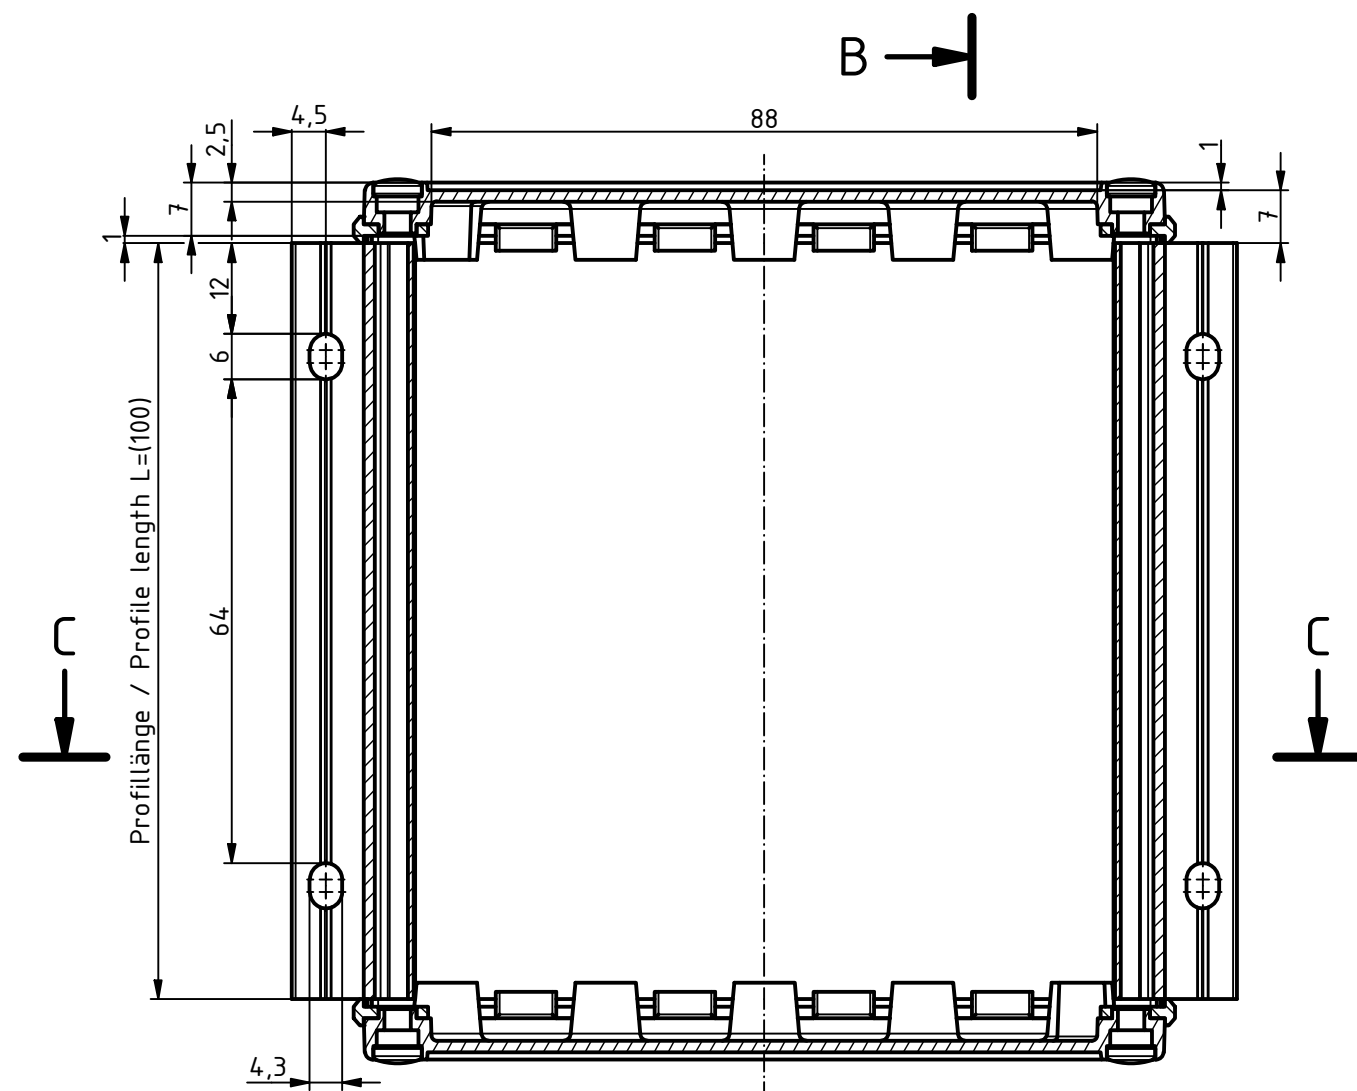

A-A (1:1)

B-B (1:1)

C-C (1:1)

ISO (1:2)

Artikel-Nr. Art.-No.		
Maßstab/ Scale: 1:1 (2:1)		
Zeichnungs-Nr. / Drawing-No.:		
Artikel / Article: ABPH 1000-100 WL + ABD Deckel / Lid Katalogzeichnung Catalogue drawing		
A.Nr. Alt.No.	Datum/ Date:	 BOPLA A Phoenix Mecano Company
DISK: ABPH 1000-0100 WL + ABD 1000.idw Datum/Date: 14.12.2020 ES		

[585-R-WH-PK](#) [M-10-PLATED](#) [60221-01](#) [60566-01-000](#) [HPL-9VB BATT DOOR](#) [M18-PLTD](#) [M-21-PLATED](#) [63310-01-000](#) [6711GSKT](#)
[71884-29-028](#) [LH45-100 Black](#) [72868-510-000](#) [CNS-0000 Black](#) [72883-510-000](#) [CNS-0101 Black](#) [72906-510-000](#) [CNS-0407 Black](#) [73092-](#)
[510-000](#) [CNM-0101 Black](#) [73105-510-000](#) [CNL-0101 Black](#) [73108-510-000](#) [CNL-0303 Black](#) [73395-510-039](#) [CNS-0006 Bone](#) [74016-510-000](#)
[CNL-0006 Black](#) [74257-510-000](#) [CNL-0004](#) [MDC-1183-PLAIN-ALUM](#) [MDC-1183-PTD](#) [MDC-13104-PTD](#) [MDC-321-PTD](#) [MDC-973-PTD](#)
[76](#) [77153-01-028](#) [FLX6030](#) [83535-01-508](#) [90026-501-000](#) [PS36-200](#) [116-508](#) [120-407](#) [120-910](#) [127-908](#) [130-008](#) [1301170079](#)
[1322GSKTEP](#) [1325GSKT3](#) [138-PLAIN](#) [1434-1210](#) [EAS-500 \(BLACK ANO\)](#) [1804RP-RB-PK](#) [190-005](#) [2202307](#) [KAB3321 BLACK](#)
[KAB3421](#) [2697466](#) [S52213](#) [2901123](#) [2901699](#) [A0645271](#) [A20P20](#)