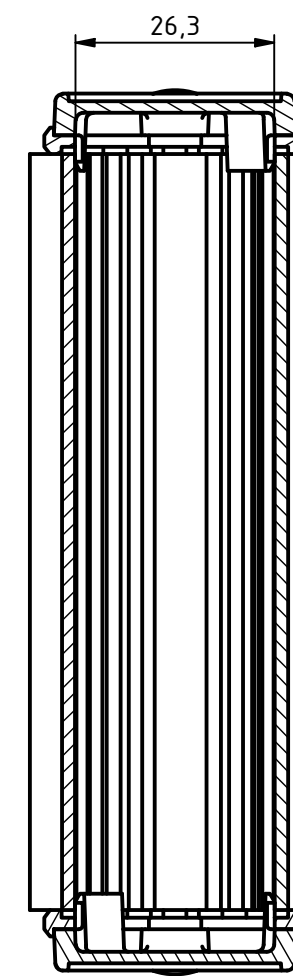

A-A (1:1)

B-B (1:1)

C-C (1:1)

ISO (1:2)

Artikel-Nr. Art.-No.		
Maßstab/ Scale: 1:1 (2:1)		
Zeichnungs-Nr. / Drawing-No.:		
Artikel / Article: ABPH 1000-100 WL + ABD Deckel / Lid Katalogzeichnung Catalogue drawing		
A.Nr. Alt.No.	Datum/ Date:	 BOPLA A Phoenix Mecano Company
DISK: ABPH 1000-0100 WL + ABD 1000.idw Datum/Date: 14.12.2020 ES		

[585-R-WH-PK](#) [M-10-PLATED](#) [60221-01](#) [60566-01-000](#) [HPL-9VB BATT DOOR](#) [M18-PLTD](#) [M-21-PLATED](#) [63310-01-000](#) [6711GSKT](#)
[71884-29-028](#) [LH45-100 Black](#) [72868-510-000](#) [CNS-0000 Black](#) [72883-510-000](#) [CNS-0101 Black](#) [72906-510-000](#) [CNS-0407 Black](#) [73092-](#)
[510-000](#) [CNM-0101 Black](#) [73105-510-000](#) [CNL-0101 Black](#) [73108-510-000](#) [CNL-0303 Black](#) [73395-510-039](#) [CNS-0006 Bone](#) [74016-510-000](#)
[CNL-0006 Black](#) [74257-510-000](#) [CNL-0004](#) [MDC-1183-PLAIN-ALUM](#) [MDC-1183-PTD](#) [MDC-13104-PTD](#) [MDC-321-PTD](#) [MDC-973-PTD](#)
[76](#) [77153-01-028](#) [FLX6030](#) [83535-01-508](#) [90026-501-000](#) [PS36-200](#) [116-508](#) [120-407](#) [120-910](#) [127-908](#) [130-008](#) [1301170079](#)
[1322GSKTEP](#) [1325GSKT3](#) [138-PLAIN](#) [1434-1210](#) [EAS-500 \(BLACK ANO\)](#) [1804RP-RB-PK](#) [190-005](#) [2202307](#) [KAB3321 BLACK](#)
[KAB3421](#) [2697466](#) [S52213](#) [2901123](#) [2901699](#) [A0645271](#) [A20P20](#)