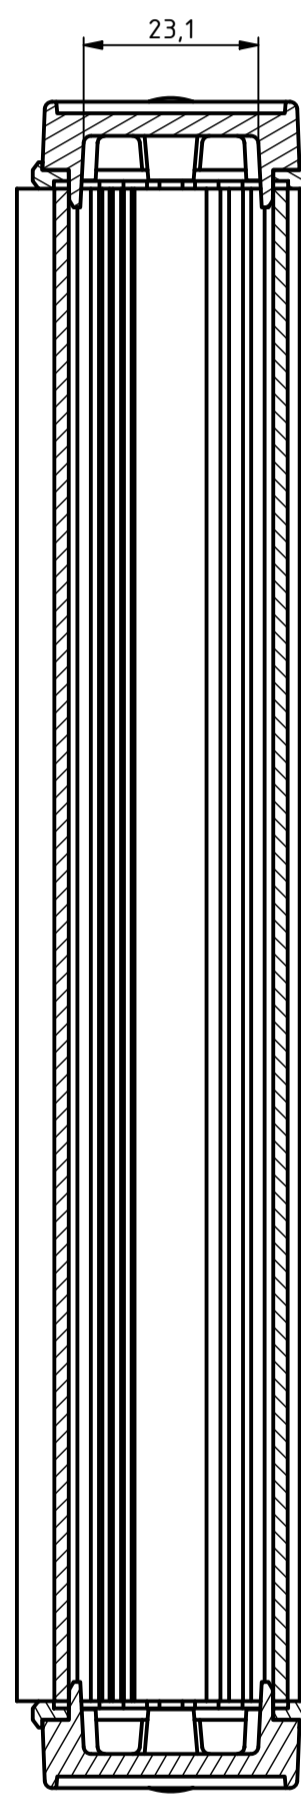

A-A (1 : 1)

B-B (1 : 1)

C-C (1 : 1)

ISO (1 : 2)

Artikel-Nr. / Art.-No.:		
Maßstab / Scale:		1:1 (1:2, 2:1)
Zeichnungs-Nr. / Drawing-No.:		
Artikel / Article: ABPH 1300-200 WL + ABD Deckel/ Lid Katalogzeichnung Catalogue drawing		
A.Nr. / Art.No.:	Datum / Date:	
DISK: ABPH 1300-0200 WL + ABD 1300.idw Datum/Date: 17.12.2020 ES		

Other Similar products are found below :

[585-R-WH-PK](#) [M-10-PLATED](#) [60221-01](#) [60566-01-000](#) [HPL-9VB BATT DOOR](#) [M18-PLTD](#) [M-21-PLATED](#) [63310-01-000](#) [6711GSKT](#)
[71884-29-028](#) [LH45-100 Black](#) [72868-510-000](#) [CNS-0000 Black](#) [72883-510-000](#) [CNS-0101 Black](#) [72906-510-000](#) [CNS-0407 Black](#) [73092-](#)
[510-000](#) [CNM-0101 Black](#) [73105-510-000](#) [CNL-0101 Black](#) [73108-510-000](#) [CNL-0303 Black](#) [73395-510-039](#) [CNS-0006 Bone](#) [74016-510-000](#)
[CNL-0006 Black](#) [74257-510-000](#) [CNL-0004](#) [MDC-1183-PLAIN-ALUM](#) [MDC-1183-PTD](#) [MDC-13104-PTD](#) [MDC-321-PTD](#) [MDC-973-PTD](#)
[76](#) [77153-01-028](#) [FLX6030](#) [83535-01-508](#) [90026-501-000](#) [PS36-200](#) [116-508](#) [120-407](#) [120-910](#) [127-908](#) [130-008](#) [1301170079](#)
[1322GSKTEP](#) [1325GSKT3](#) [138-PLAIN](#) [1434-1210](#) [EAS-500 \(BLACK ANO\)](#) [1804RP-RB-PK](#) [190-005](#) [2202307](#) [KAB3321 BLACK](#)
[KAB3421](#) [2697466](#) [S52213](#) [2901123](#) [2901699](#) [A0645271](#) [A20P20](#)