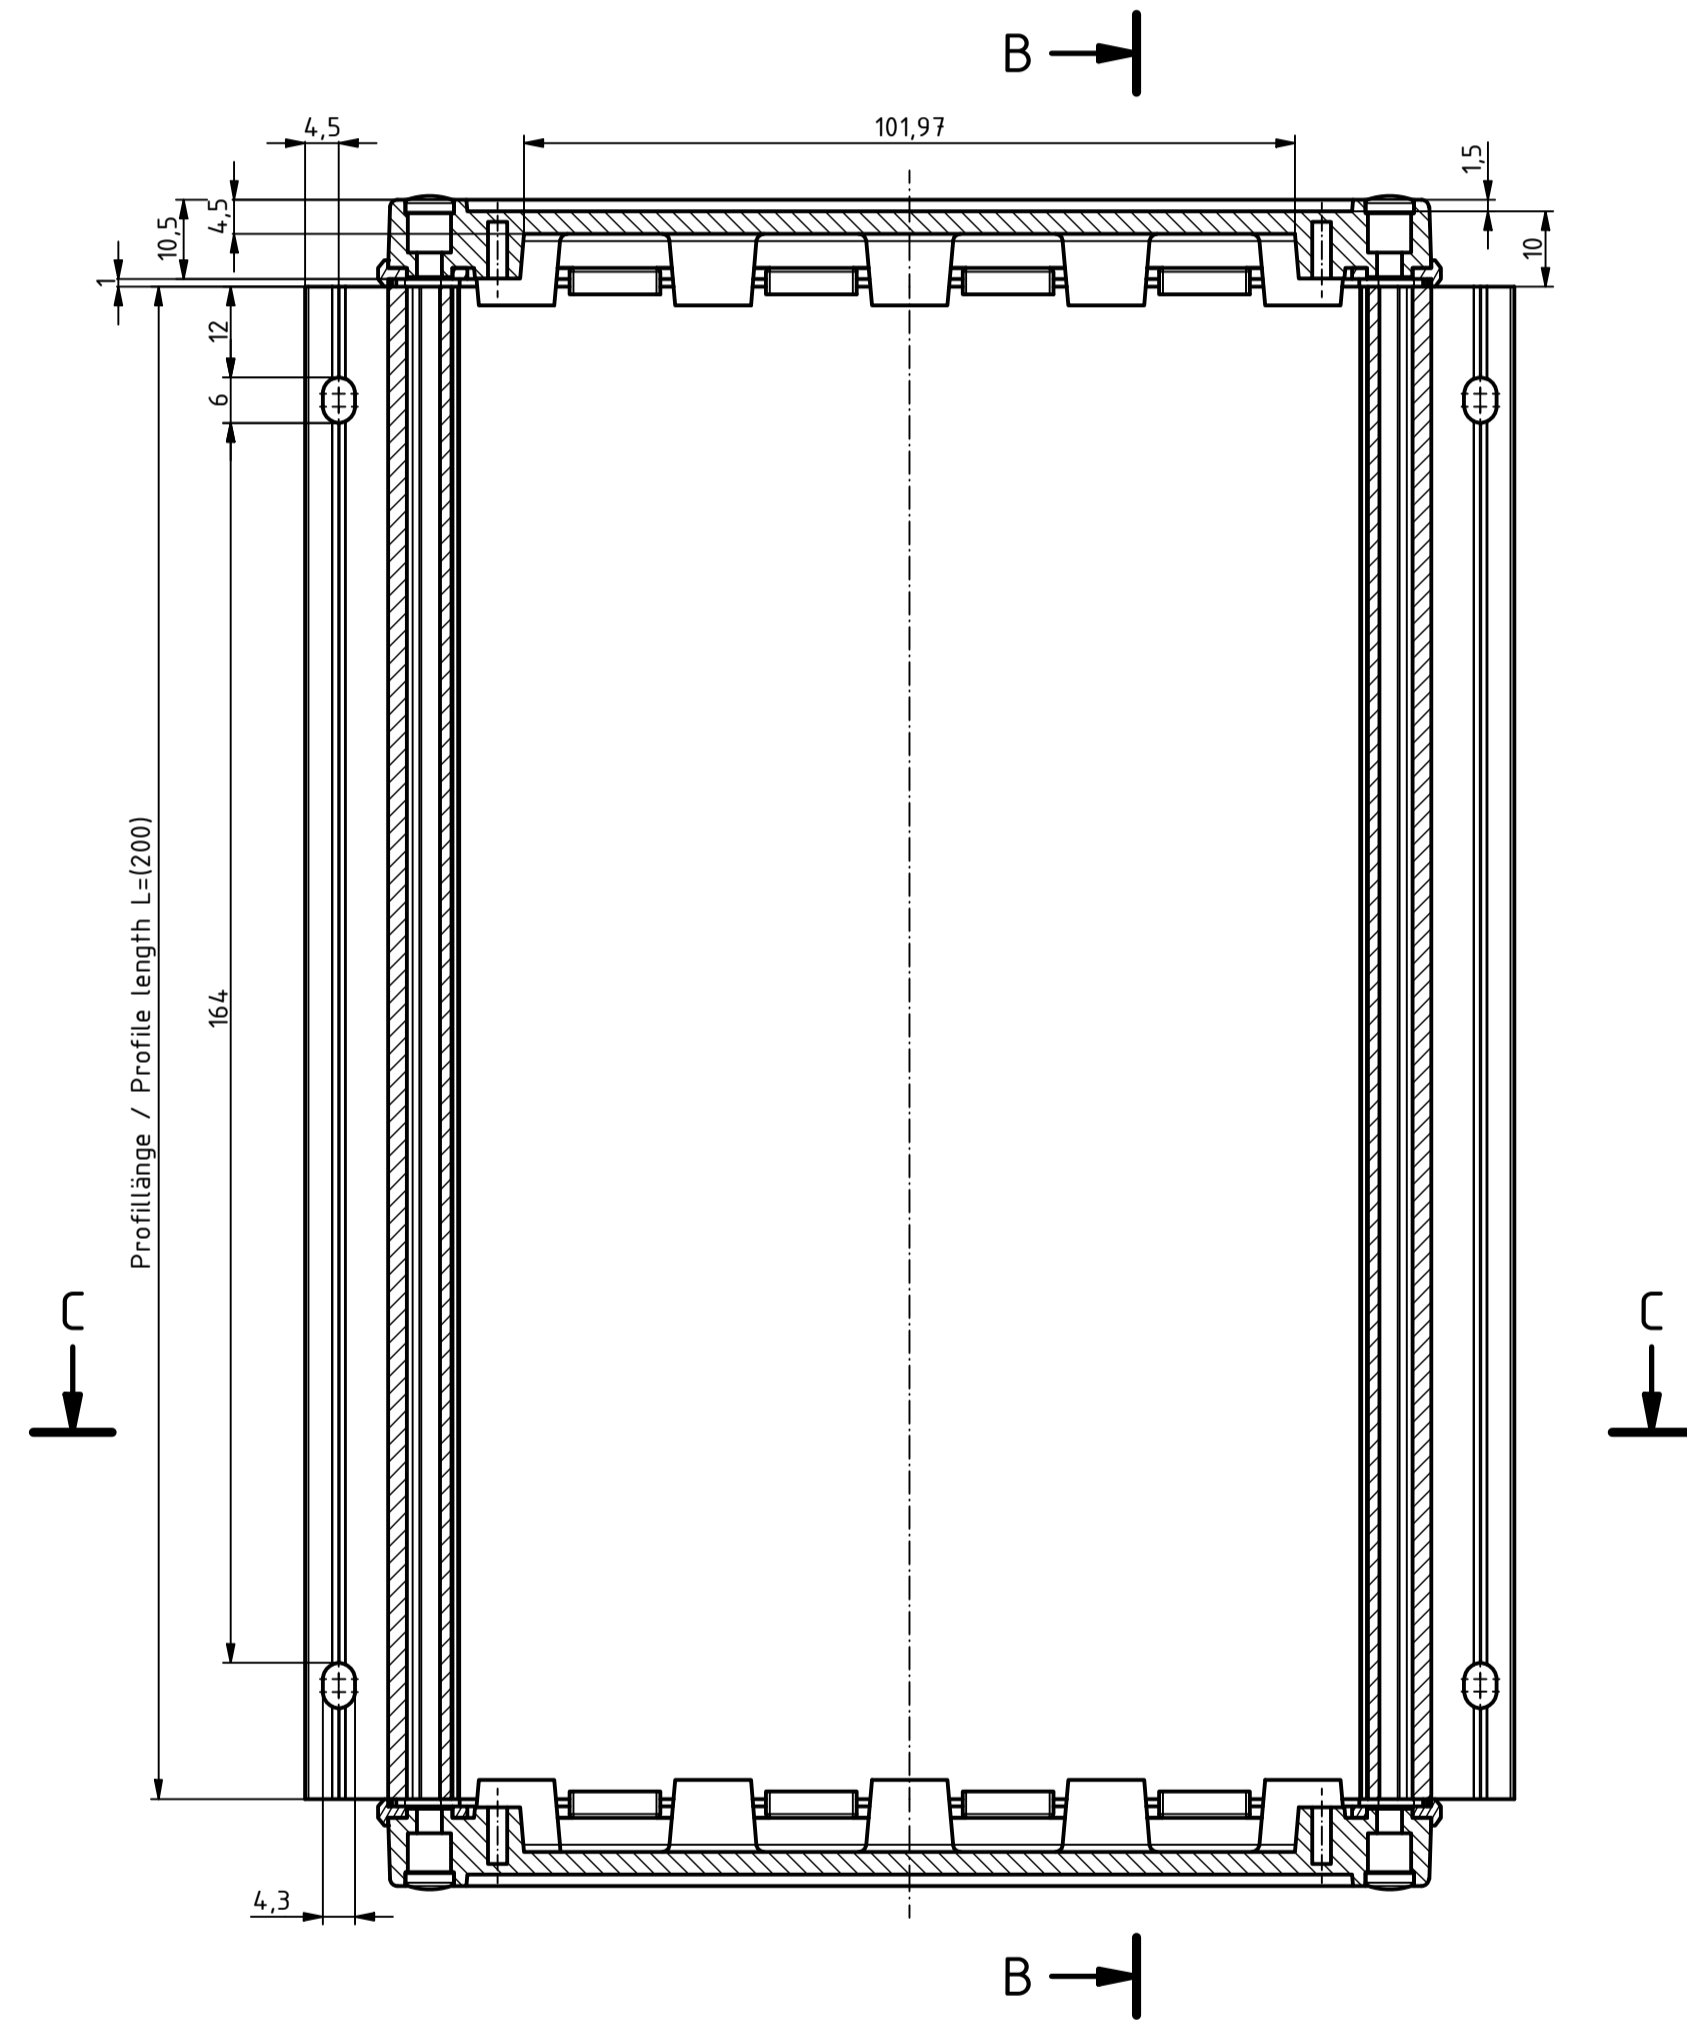

A-A (1 : 1)

B-B (1 : 1)

C-C (1 : 1)

ISO (1 : 2)

Artikel-Nr. / Art.-No.:		
Maßstab / Scale:		1:1 (1:2, 2:1)
Zeichnungs-Nr. / Drawing-No.:		
Artikel / Article: ABPH 1300-200 WL + ABD Deckel/ Lid Katalogzeichnung Catalogue drawing		
A.Nr. / Art.No.:	Datum / Date:	
DISK: ABPH 1300-0200 WL + ABD 1300.idw Datum/Date: 17.12.2020 ES		