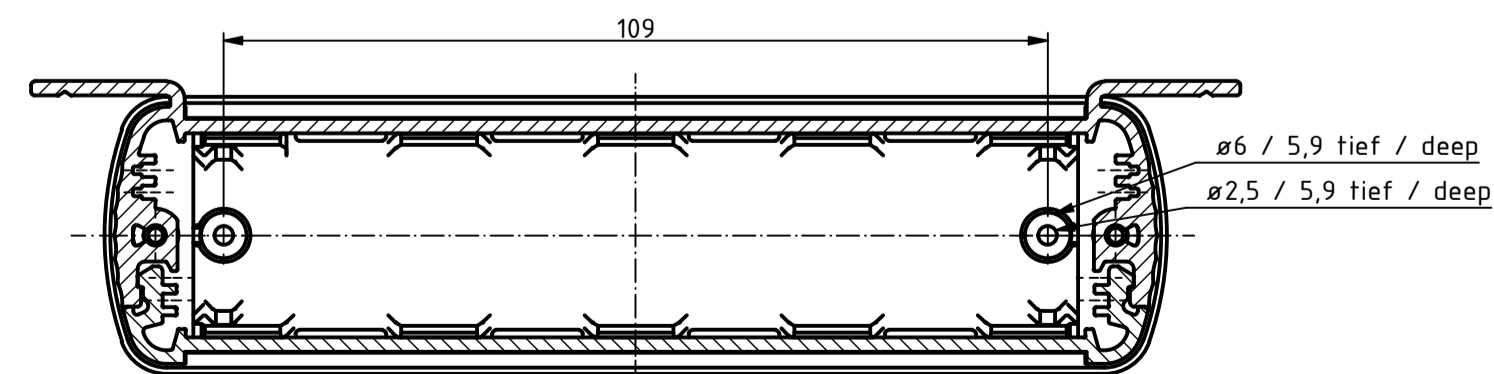

A-A (1 : 1)

B-B (1 : 1)

C-C (1 : 1)

ISO (1 : 2)

Artikel-Nr. / Art.-No.:		
Maßstab / Scale:		1:1 (1:2, 2:1)
Zeichnungs-Nr. / Drawing-No.:		
Artikel / Article: ABPH 1300-200 WL + ABD Deckel/ Lid Katalogzeichnung Catalogue drawing		
A.Nr. / Art.No.:	Datum / Date:	
DISK: ABPH 1300-0200 WL + ABD 1300.idw Datum/Date: 17.12.2020 ES		