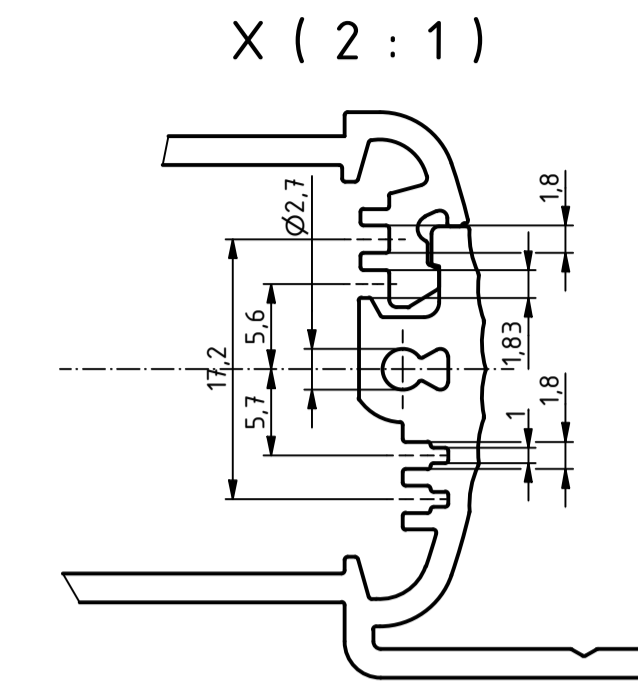

A-A (1 : 1)

B-B (1 : 1)

C-C (1 : 1)

ISO (1 : 2)

Artikel-Nr. / Art.-No.:		
Maßstab / Scale:		1:1 (1:2, 2:1)
Zeichnungs-Nr. / Drawing-No.:		
Artikel / Article: ABPH 1300-200 WL + ABD Deckel/ Lid Katalogzeichnung Catalogue drawing		
A.Nr. / Art.No.:	Datum / Date:	
DISK: ABPH 1300-0200 WL + ABD 1300.idw Datum/Date: 17.12.2020 ES		

Other Similar products are found below :

[585-R-WH-PK](#) [M-10-PLATED](#) [60221-01](#) [60566-01-000](#) [HPL-9VB BATT DOOR](#) [M18-PLTD](#) [M-21-PLATED](#) [63310-01-000](#) [6711GSKT](#)
[71884-29-028](#) [LH45-100 Black](#) [72868-510-000](#) [CNS-0000 Black](#) [72883-510-000](#) [CNS-0101 Black](#) [72906-510-000](#) [CNS-0407 Black](#) [73092-](#)
[510-000](#) [CNM-0101 Black](#) [73105-510-000](#) [CNL-0101 Black](#) [73108-510-000](#) [CNL-0303 Black](#) [73395-510-039](#) [CNS-0006 Bone](#) [74016-510-000](#)
[CNL-0006 Black](#) [74257-510-000](#) [CNL-0004](#) [MDC-1183-PLAIN-ALUM](#) [MDC-1183-PTD](#) [MDC-13104-PTD](#) [MDC-321-PTD](#) [MDC-973-PTD](#)
[76](#) [77153-01-028](#) [FLX6030](#) [83535-01-508](#) [90026-501-000](#) [PS36-200](#) [116-508](#) [120-407](#) [120-910](#) [127-908](#) [130-008](#) [1301170079](#)
[1322GSKTEP](#) [1325GSKT3](#) [138-PLAIN](#) [1434-1210](#) [EAS-500 \(BLACK ANO\)](#) [1804RP-RB-PK](#) [190-005](#) [2202307](#) [KAB3321 BLACK](#)
[KAB3421](#) [2697466](#) [S52213](#) [2901123](#) [2901699](#) [A0645271](#) [A20P20](#)