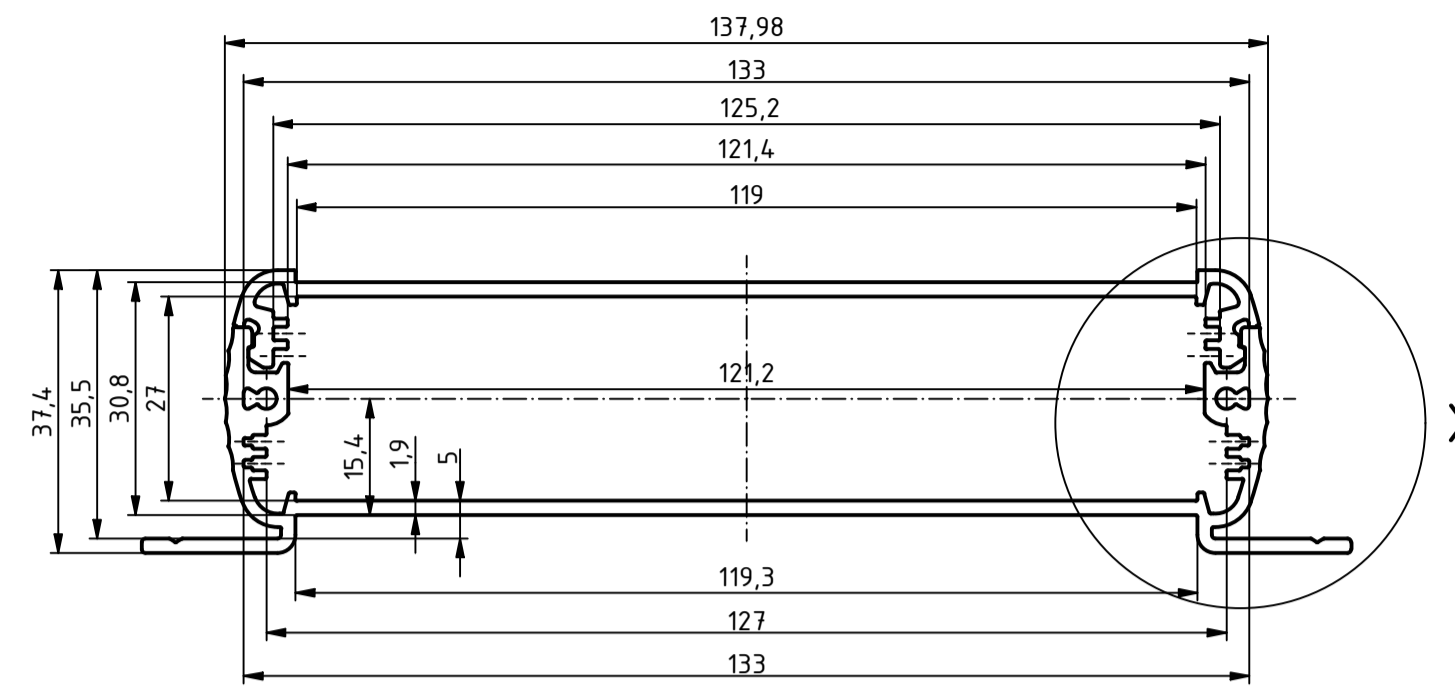

A-A (1 : 1)

B-B (1 : 1)

C-C (1 : 1)

ISO (1 : 2)

Artikel-Nr. / Art.-No.:		
Maßstab / Scale:		1:1 (1:2, 2:1)
Zeichnungs-Nr. / Drawing-No.:		
Artikel / Article: ABPH 1300-200 WL + ABD Deckel/ Lid Katalogzeichnung Catalogue drawing		
A.Nr. / Art.No.:	Datum / Date:	
DISK: ABPH 1300-0200 WL + ABD 1300.idw Datum/Date: 17.12.2020 ES		