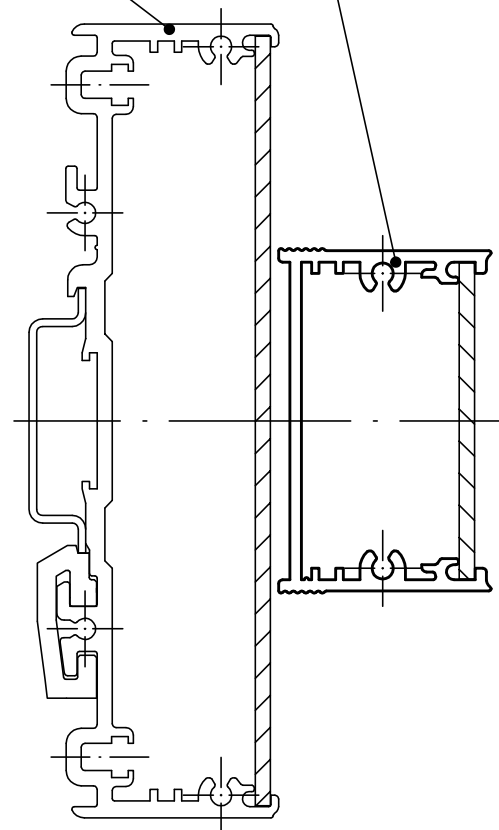

Abmessungen entsprechen der DIN 43880 - Installationseinbaugeräte/
 dimensions correspond to the DIN 43880 for installation equipment

(Grundprofil ARP 75/31-... /
 Modulprofil ARPM 45/27-.../
 basic profile ARP 75/31-...)

Modulprofil-Position veränderbar
 um Rastermaß 15mm/
 module profile position adjustable
 by pitch dimension of 15mm

Modulprofil ARPM 45/27-...
 (180° gedreht)/
 (Grundprofil ARP 75/31-... /
 Modulprofil ARPM 45/27-.../
 basic profile ARP 75/31-...)
 (rotated 180°)

Modulprofil-Position veränderbar
 um Rastermaß 15mm/
 module profile position adjustable
 by pitch dimension of 15mm

(Grundprofil ARP 105/31-... /
 Modulprofil ARPM 45/27-.../
 basic profile ARP 105/31-...)

Modulprofil-Position veränderbar
 um Rastermaß 15mm/
 module profile position adjustable
 by pitch dimension of 15mm

Modulprofil ARPM 45/27-...
 (180° gedreht)/
 (Grundprofil ARP 105/31-... /
 Modulprofil ARPM 45/27-.../
 basic profile ARP 105/31-...)
 (rotated 180°)