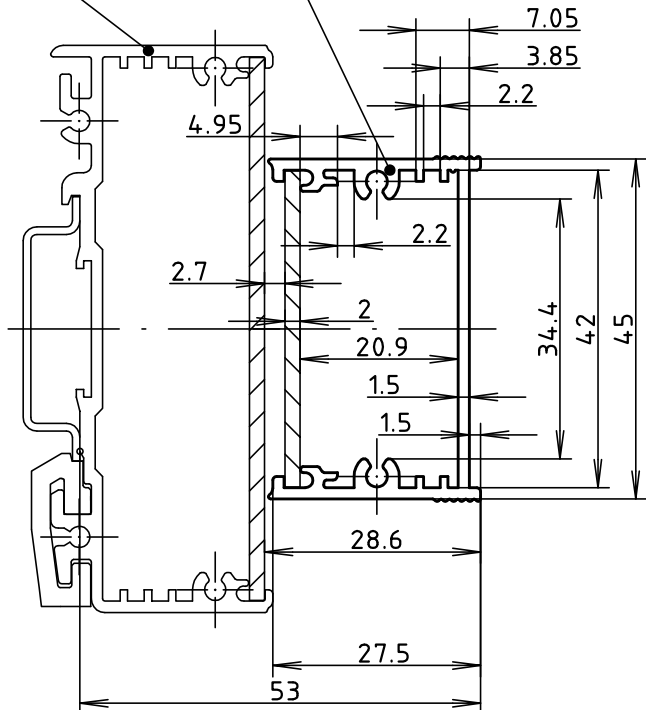

Abmessungen entsprechen der DIN 43880 - Installationseinbaugeräte/
 dimensions correspond to the DIN 43880 for installation equipment

(Grundprofil ARP 75/31-... /
 Modulprofil ARPM 45/27-.../
 basic profile ARP 75/31-...)

Modulprofil-Position veränderbar
 um Rastermaß 15mm/
 module profile position adjustable
 by pitch dimension of 15mm

Modulprofil ARPM 45/27-...
 (180° gedreht)/
 (Grundprofil ARP 75/31-... /
 Modulprofil ARPM 45/27-.../
 basic profile ARP 75/31-...)
 (rotated 180°)

Modulprofil-Position veränderbar
 um Rastermaß 15mm/
 module profile position adjustable
 by pitch dimension of 15mm

(Grundprofil ARP 105/31-... /
 Modulprofil ARPM 45/27-.../
 basic profile ARP 105/31-...)

Modulprofil-Position veränderbar
 um Rastermaß 15mm/
 module profile position adjustable
 by pitch dimension of 15mm

Modell / model	LM=Modulprofillänge / LM=module profile length
ARPM 45/27-35	25.0
ARPM 45/27-52.5	42.5
ARPM 45/27-70	60.0
ARPM 45/27-105	95.0
ARPM 45/27-140	130.0
ARPM 45/27-175	165.0
ARPM 45/27-210	200.0
ARPM 45/27-245	235.0
ARPM 45/27-1000	990.0