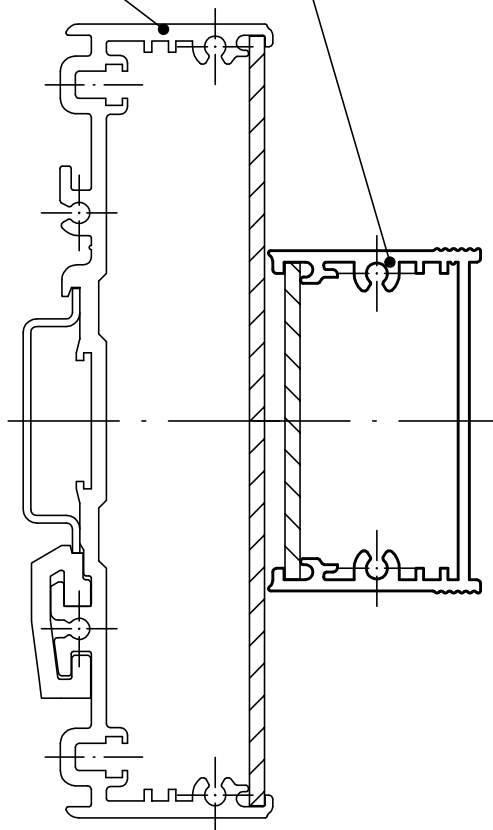

Abmessungen entsprechen der DIN 43880 - Installationseinbaugeräte/
 dimensions correspond to the DIN 43880 for installation equipment

(Grundprofil ARP 75/31-... /
 Modulprofil ARPM 45/27-.../
 basic profile ARP 75/31-...)

Modulprofil-Position veränderbar
 um Rastermaß 15mm/
 module profile position adjustable
 by pitch dimension of 15mm

Modulprofil ARPM 45/27-...
 (180° gedreht)/
 (Grundprofil ARP 75/31-... /
 Modulprofil ARPM 45/27-.../
 basic profile ARP 75/31-...)
 (rotated 180°)

Modulprofil-Position veränderbar
 um Rastermaß 15mm/
 module profile position adjustable
 by pitch dimension of 15mm

Modulprofil ARPM 45/27-...
 (180° gedreht)/
 (Grundprofil ARP 105/31-... /
 Modulprofil ARPM 45/27-.../
 basic profile ARP 105/31-...)
 (rotated 180°)

Modulprofil-Position veränderbar
 um Rastermaß 15mm/
 module profile position adjustable
 by pitch dimension of 15mm

Modell / model	LM=Modulprofillänge / LM=module profile length
ARPM 45/27-35	25.0
ARPM 45/27-52.5	42.5
ARPM 45/27-70	60.0
ARPM 45/27-105	95.0
ARPM 45/27-140	130.0
ARPM 45/27-175	165.0
ARPM 45/27-210	200.0
ARPM 45/27-245	235.0
ARPM 45/27-1000	990.0