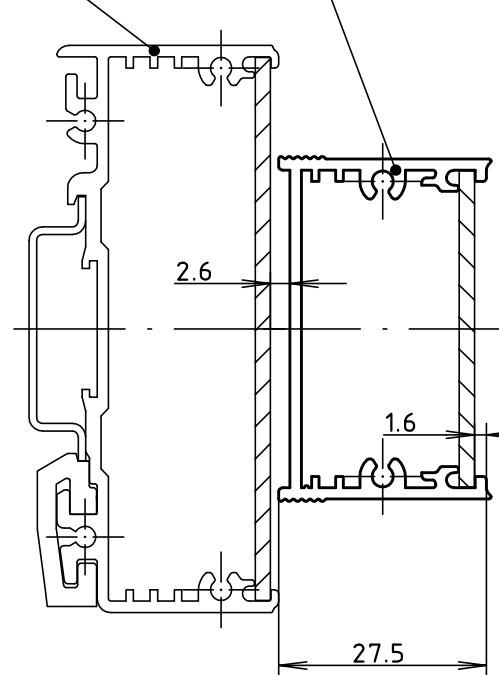

Abmessungen entsprechen der DIN 43880 - Installationseinbaugeräte/
 dimensions correspond to the DIN 43880 for installation equipment

(Grundprofil ARP 75/31-... /
 Modulprofil ARPM 45/27-.../
 basic profile ARP 75/31-...)

Modulprofil-Position veränderbar
 um Rastermaß 15mm/
 module profile position adjustable
 by pitch dimension of 15mm

Modulprofil ARPM 45/27-...
 (180° gedreht)/
 (Grundprofil ARP 75/31-... /
 Modulprofil ARPM 45/27-.../
 basic profile ARP 75/31-...)
 (rotated 180°)

Modulprofil-Position veränderbar
 um Rastermaß 15mm/
 module profile position adjustable
 by pitch dimension of 15mm

Modulprofil ARPM 45/27-...
 (180° gedreht)/
 (Grundprofil ARP 105/31-... /
 Modulprofil ARPM 45/27-.../
 basic profile ARP 105/31-...)
 (rotated 180°)

Modulprofil-Position veränderbar
 um Rastermaß 15mm/
 module profile position adjustable
 by pitch dimension of 15mm

Modell / model	LM=Modulprofillänge / LM=module profile length
ARPM 45/27-35	25.0
ARPM 45/27-52.5	42.5
ARPM 45/27-70	60.0
ARPM 45/27-105	95.0
ARPM 45/27-140	130.0
ARPM 45/27-175	165.0
ARPM 45/27-210	200.0
ARPM 45/27-245	235.0
ARPM 45/27-1000	990.0