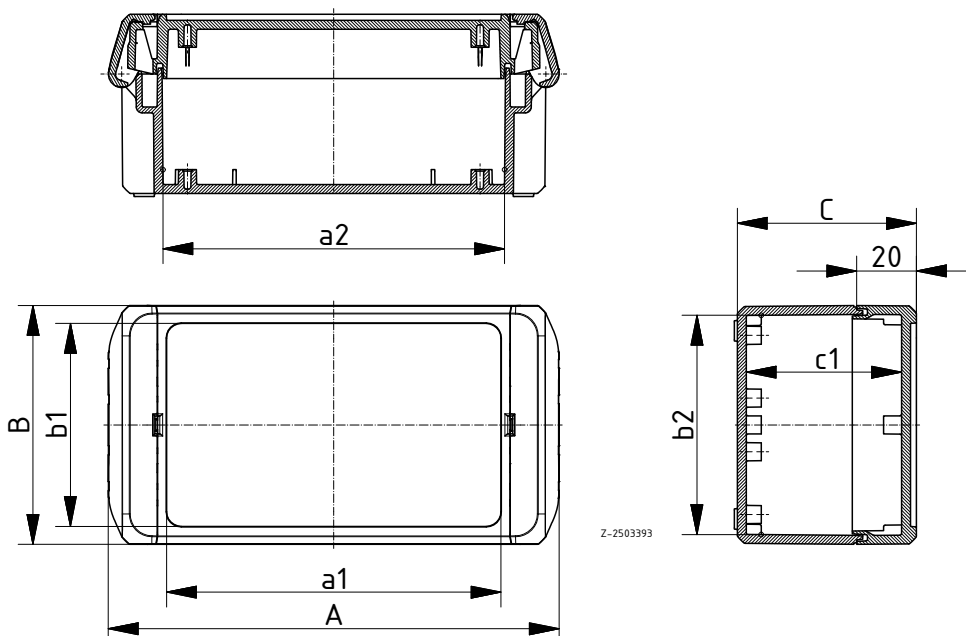

Bocube enclosures, polycarbonate UL 94 V0

Model	Order no.	A	B	C	a1	a2	b1	b2	c1	Color
B 221306 PC-V0-G 7024	96025224	231	125	60	192	194,4	113	118,4	52	Graphite gray, crystal-clear lid
B 221306 PC-V0-G 7035	96025225	231	125	60	192	194,4	113	118,4	52	Light gray, crystal-clear lid
B 221309 PC-V0 7024	96015234	231	125	90	192	194,1	113	117,9	82	Graphite gray
B 221309 PC-V0 7035	96015235	231	125	90	192	194,1	113	117,9	82	Light gray
B 221309 PC-V0-G 7024	96025234	231	125	90	192	194,1	113	117,9	82	Graphite gray, crystal-clear lid
B 221309 PC-V0-G 7035	96025235	231	125	90	192	194,1	113	117,9	82	Light gray, crystal-clear lid
B 261706 PC-V0 7024	96016324	271	170	60	232	234,4	158	163,4	51,5	Graphite gray
B 261706 PC-V0 7035	96016325	271	170	60	232	234,4	158	163,4	51,5	Light gray
B 261706 PC-V0-G 7024	96026324	271	170	60	232	234,4	158	163,4	51,5	Graphite gray, crystal-clear lid
B 261706 PC-V0-G 7035	96026325	271	170	60	232	234,4	158	163,4	51,5	Light gray, crystal-clear lid
B 261709 PC-V0 7024	96016334	271	170	90	232	234,1	158	163,1	81,5	Graphite gray
B 261709 PC-V0 7035	96016335	271	170	90	232	234,1	158	163,1	81,5	Light gray
B 261709 PC-V0-G 7024	96026334	271	170	90	232	234,1	158	163,1	81,5	Graphite gray, crystal-clear lid
B 261709 PC-V0-G 7035	96026335	271	170	90	232	234,1	158	163,1	81,5	Light gray, crystal-clear lid

Scope of delivery: Lid and base, hinged quick-release catches

Note: G = Model with crystal clear lid.

For accessories, see following pages.