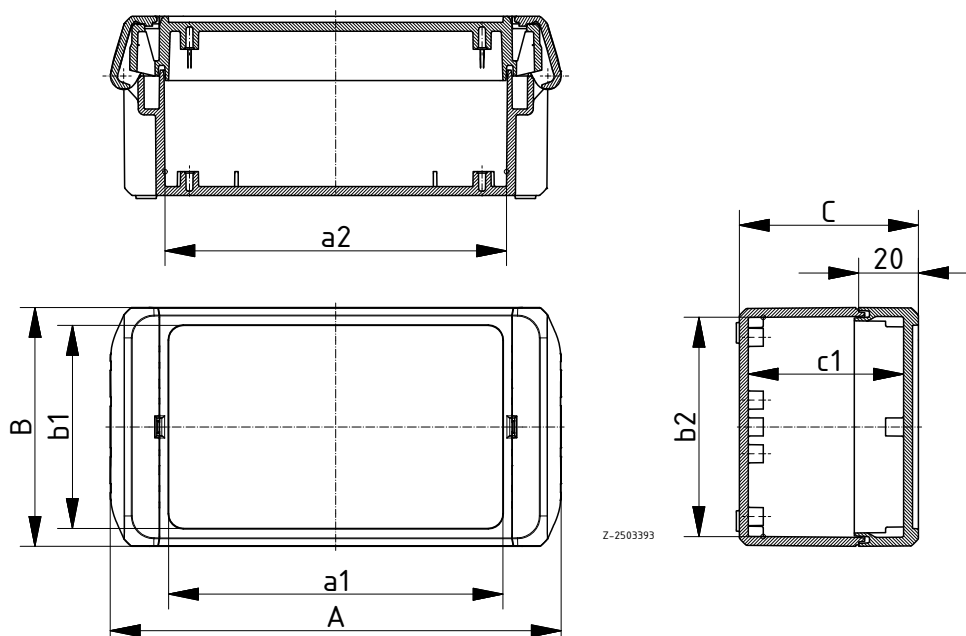

Bocube enclosures, polycarbonate UL 94 V0

Model	Order no.	A	B	C	a1	a2	b1	b2	c1	Color
B 221306 PC-V0-G 7024	96025224	231	125	60	192	194,4	113	118,4	52	Graphite gray, crystal-clear lid
B 221306 PC-V0-G 7035	96025225	231	125	60	192	194,4	113	118,4	52	Light gray, crystal-clear lid
B 221309 PC-V0 7024	96015234	231	125	90	192	194,1	113	117,9	82	Graphite gray
B 221309 PC-V0 7035	96015235	231	125	90	192	194,1	113	117,9	82	Light gray
B 221309 PC-V0-G 7024	96025234	231	125	90	192	194,1	113	117,9	82	Graphite gray, crystal-clear lid
B 221309 PC-V0-G 7035	96025235	231	125	90	192	194,1	113	117,9	82	Light gray, crystal-clear lid
B 261706 PC-V0 7024	96016324	271	170	60	232	234,4	158	163,4	51,5	Graphite gray
B 261706 PC-V0 7035	96016325	271	170	60	232	234,4	158	163,4	51,5	Light gray
B 261706 PC-V0-G 7024	96026324	271	170	60	232	234,4	158	163,4	51,5	Graphite gray, crystal-clear lid
B 261706 PC-V0-G 7035	96026325	271	170	60	232	234,4	158	163,4	51,5	Light gray, crystal-clear lid
B 261709 PC-V0 7024	96016334	271	170	90	232	234,1	158	163,1	81,5	Graphite gray
B 261709 PC-V0 7035	96016335	271	170	90	232	234,1	158	163,1	81,5	Light gray
B 261709 PC-V0-G 7024	96026334	271	170	90	232	234,1	158	163,1	81,5	Graphite gray, crystal-clear lid
B 261709 PC-V0-G 7035	96026335	271	170	90	232	234,1	158	163,1	81,5	Light gray, crystal-clear lid

Scope of delivery: Lid and base, hinged quick-release catches

Note: G = Model with crystal clear lid.

For accessories, see following pages.