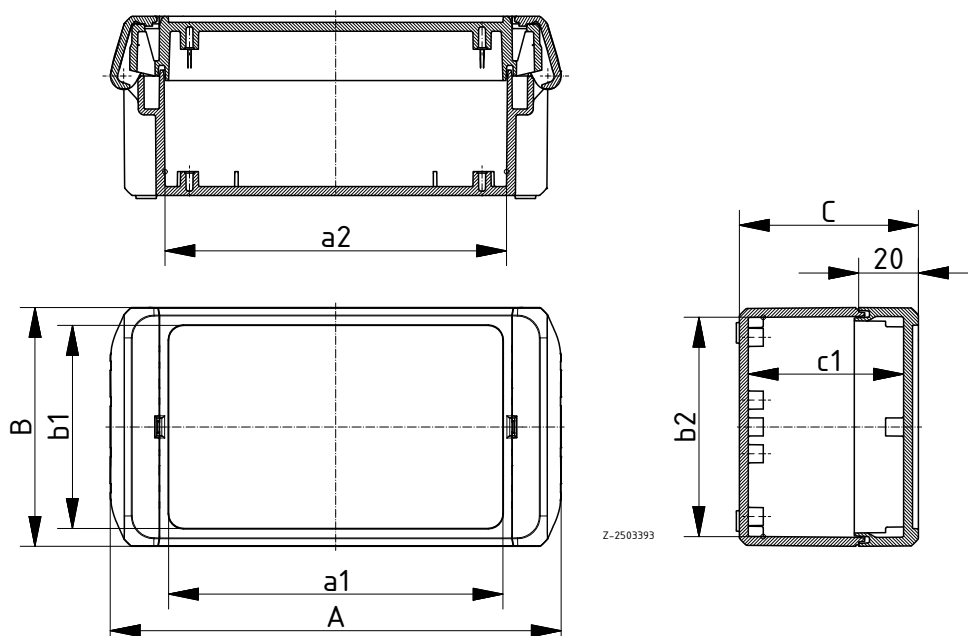

Bocube enclosures, polycarbonate UL 94 V0

Model	Order no.	A	B	C	a1	a2	b1	b2	c1	Color
B 221306 PC-V0-G 7024	96025224	231	125	60	192	194,4	113	118,4	52	Graphite gray, crystal-clear lid
B 221306 PC-V0-G 7035	96025225	231	125	60	192	194,4	113	118,4	52	Light gray, crystal-clear lid
B 221309 PC-V0 7024	96015234	231	125	90	192	194,1	113	117,9	82	Graphite gray
B 221309 PC-V0 7035	96015235	231	125	90	192	194,1	113	117,9	82	Light gray
B 221309 PC-V0-G 7024	96025234	231	125	90	192	194,1	113	117,9	82	Graphite gray, crystal-clear lid
B 221309 PC-V0-G 7035	96025235	231	125	90	192	194,1	113	117,9	82	Light gray, crystal-clear lid
B 261706 PC-V0 7024	96016324	271	170	60	232	234,4	158	163,4	51,5	Graphite gray
B 261706 PC-V0 7035	96016325	271	170	60	232	234,4	158	163,4	51,5	Light gray
B 261706 PC-V0-G 7024	96026324	271	170	60	232	234,4	158	163,4	51,5	Graphite gray, crystal-clear lid
B 261706 PC-V0-G 7035	96026325	271	170	60	232	234,4	158	163,4	51,5	Light gray, crystal-clear lid
B 261709 PC-V0 7024	96016334	271	170	90	232	234,1	158	163,1	81,5	Graphite gray
B 261709 PC-V0 7035	96016335	271	170	90	232	234,1	158	163,1	81,5	Light gray
B 261709 PC-V0-G 7024	96026334	271	170	90	232	234,1	158	163,1	81,5	Graphite gray, crystal-clear lid
B 261709 PC-V0-G 7035	96026335	271	170	90	232	234,1	158	163,1	81,5	Light gray, crystal-clear lid

Scope of delivery: Lid and base, hinged quick-release catches

Note: G = Model with crystal clear lid.

For accessories, see following pages.