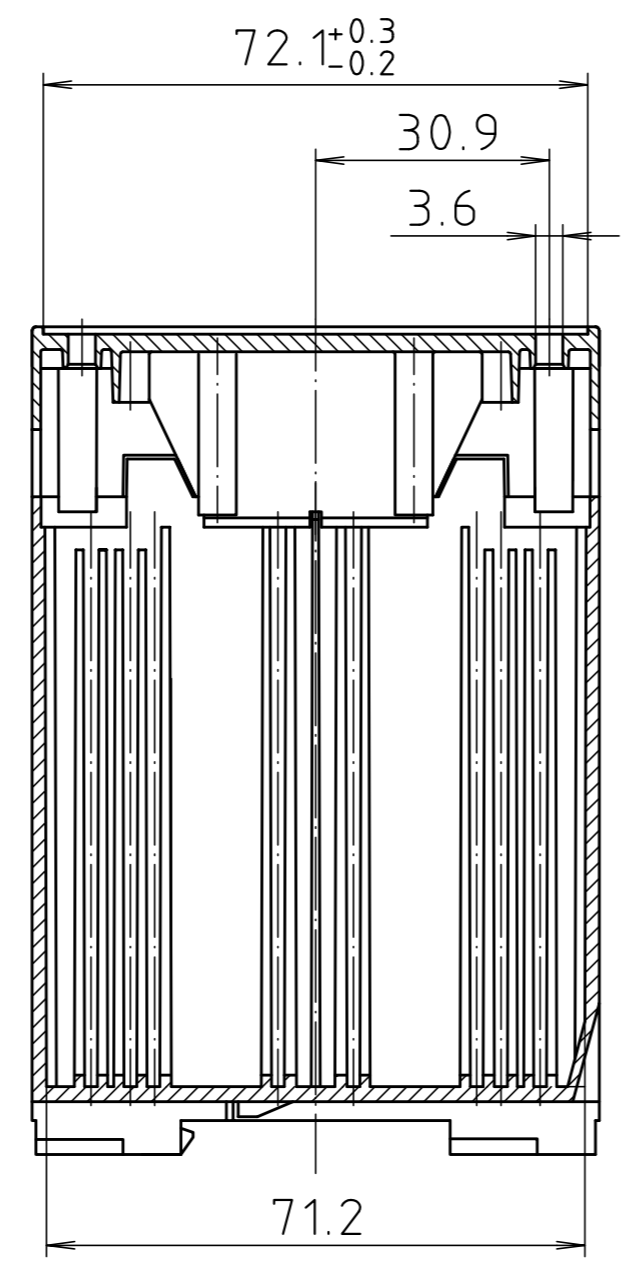

"Schutzvermerk nach DIN ISO 16016 beachten." "Please pay attention to copyright note DIN ISO 16016"

Maßstab / Scale:	1:1	
Zeichnungs-Nr. / Drawing-No.:	2K 5180.047.04	
Artikel / Article:	CombiNorm CN(S) 100 AK	
Katalogzeichnung / Catalogue drawing		
A.Nr. / Alt-No.:	Datum / Date:	
3626	20.08.02	
3137	08.02.95	
3056	26.09.94	
DISK: 2 601 172		
Datum / Date: 16.03.94 HR		

X-ON Electronics

Largest Supplier of Electrical and Electronic Components

Click to view similar products for [Bopla manufacturer](#):

Other Similar products are found below :

[01.05 05 03](#) [01.08 08 06](#) [01.08 13 06](#) [01.08 18 06](#) [01.10 10 08](#) [01.10 16 08](#) [01.10 20 08](#) [01116000](#) [01118000](#) [01.12 22 08](#) [01.12 22 09](#)
[01123000](#) [01127000](#) [01.14 14 09](#) [01.14 20 09](#) [01.16 26 09](#) [01.16 36 09](#) [01.18 18 10](#) [01.18 28 10](#) [01.23 20 11](#) [01.23 28 11](#) [02.12 22 09](#)
[02205000](#) [02205094](#) [02205400](#) [02206000](#) [02206094](#) [02206200](#) [02208000](#) [02208094](#) [02210000](#) [02210094](#) [02210100](#) [02215000](#) [02215094](#)
[02215100](#) [02217000](#) [02217094](#) [02217200](#) [02220000](#) [02220094](#) [02220100](#) [02221100](#) [02223000](#) [02223094](#) [02223100](#) [02225000](#) [02225100](#)
[02226000](#) [02226094](#)