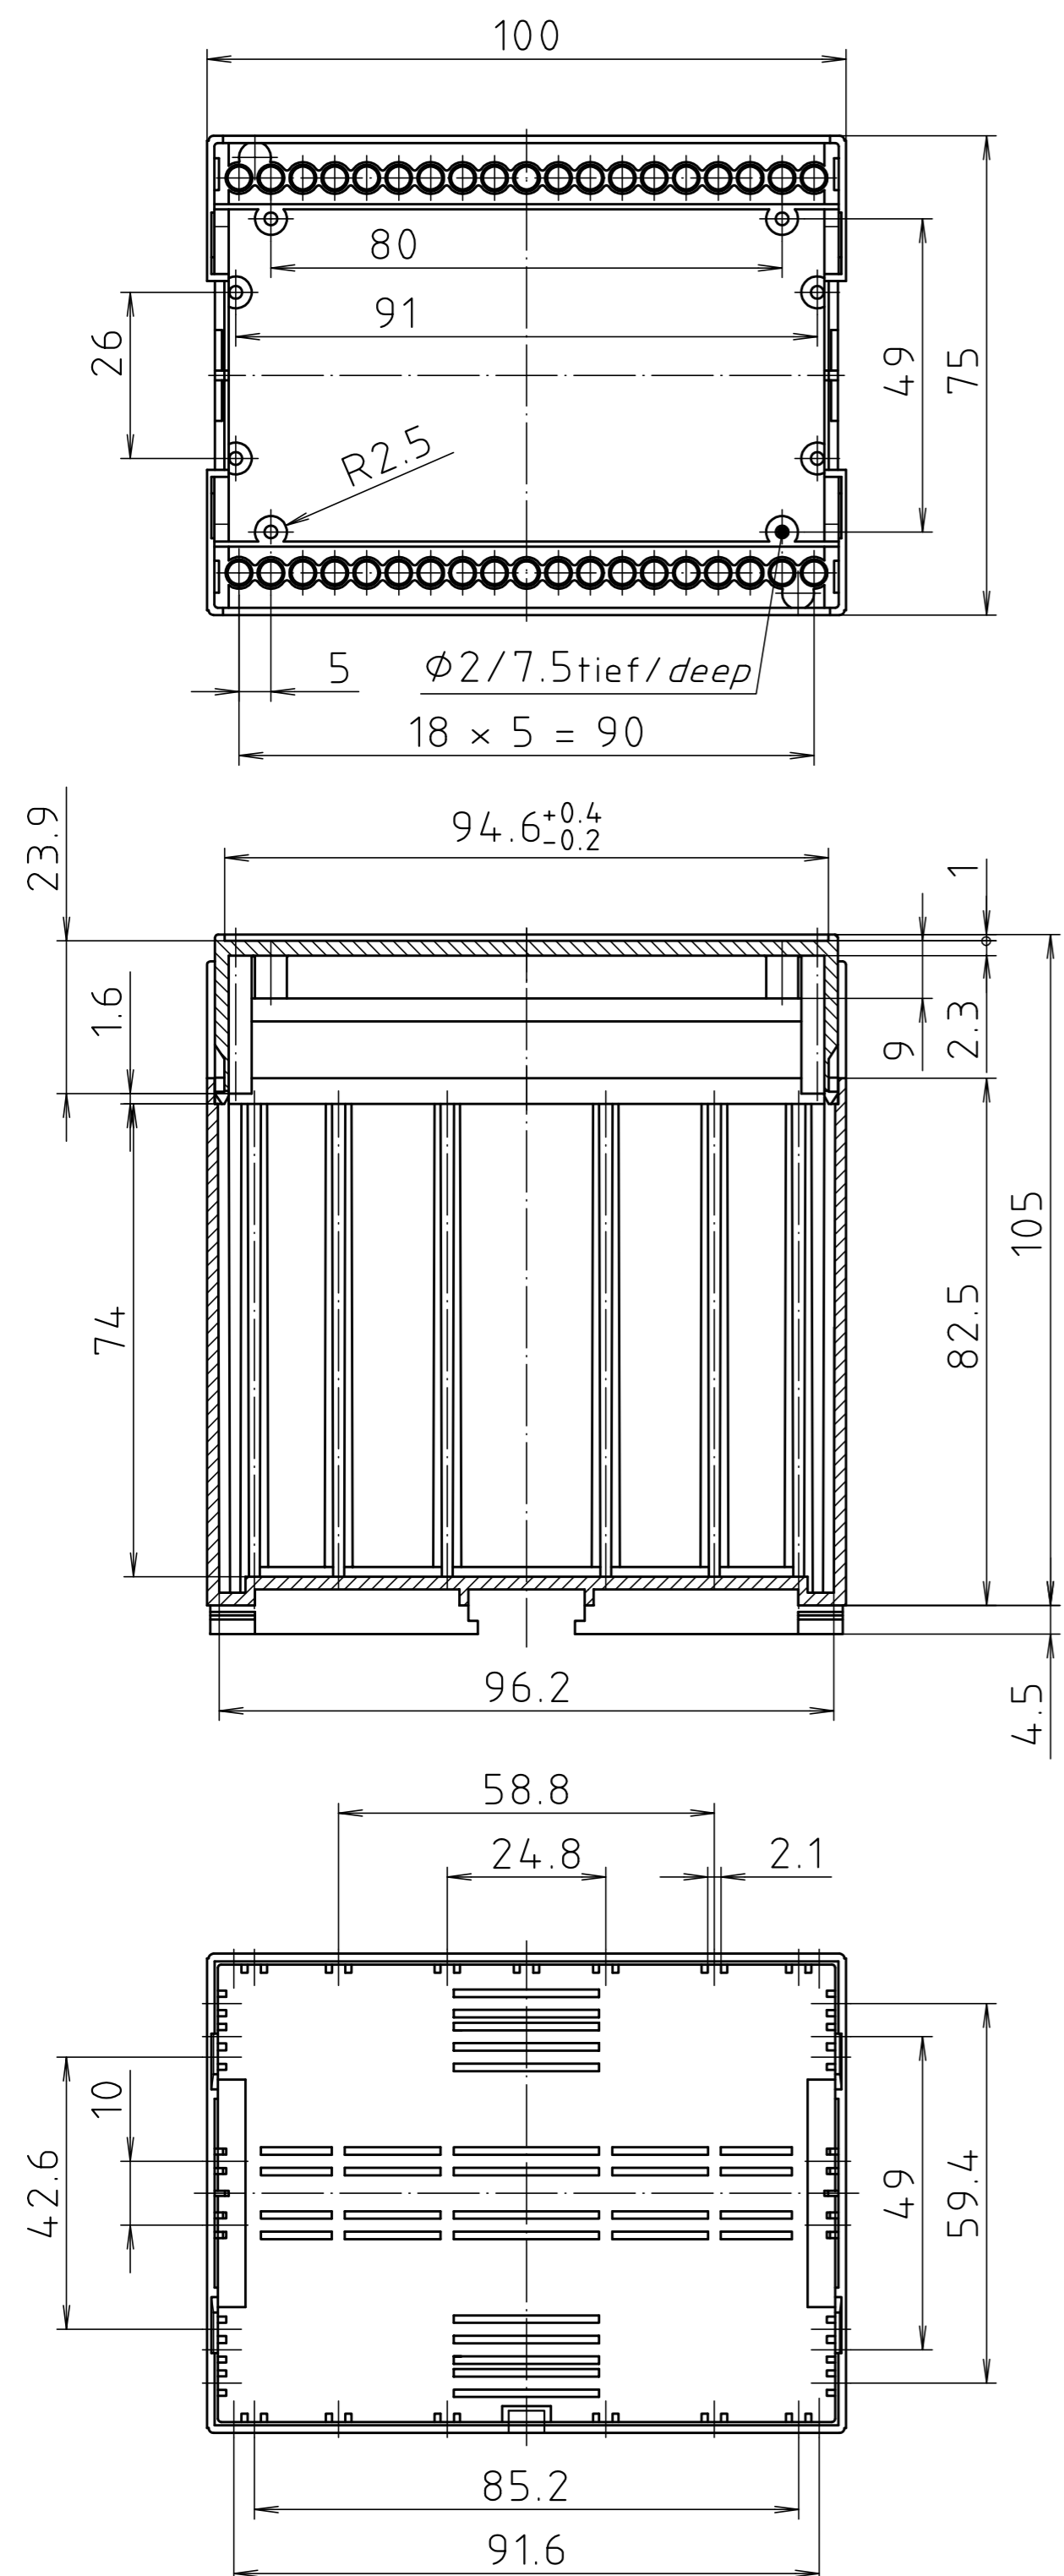

"Schutzvermerk nach DIN ISO 16016 beachten." "Please pay attention to copyright note DIN ISO 16016"

Maßstab / Scale:	1:1	
Zeichnungs-Nr. / Drawing-No.:	2K 5180.047.04	
Artikel / Article:	CombiNorm CN(S) 100 AK	
Katalogzeichnung / Catalogue drawing		
A.Nr. / Alt-No.:	Datum / Date:	
3626	20.08.02	
3137	08.02.95	
3056	26.09.94	
DISK: 2 601 172		
Datum / Date: 16.03.94 HR		

X-ON Electronics

Largest Supplier of Electrical and Electronic Components

Click to view similar products for [Bopla manufacturer](#):

Other Similar products are found below :

[01.05 05 03](#) [01.08 08 06](#) [01.08 13 06](#) [01.08 18 06](#) [01.10 10 08](#) [01.10 16 08](#) [01.10 20 08](#) [01116000](#) [01118000](#) [01.12 22 08](#) [01.12 22 09](#)
[01123000](#) [01127000](#) [01.14 14 09](#) [01.14 20 09](#) [01.16 26 09](#) [01.16 36 09](#) [01.18 18 10](#) [01.18 28 10](#) [01.23 20 11](#) [01.23 28 11](#) [02.12 22 09](#)
[02205000](#) [02205094](#) [02205400](#) [02206000](#) [02206094](#) [02206200](#) [02208000](#) [02208094](#) [02210000](#) [02210094](#) [02210100](#) [02215000](#) [02215094](#)
[02215100](#) [02217000](#) [02217094](#) [02217200](#) [02220000](#) [02220094](#) [02220100](#) [02221100](#) [02223000](#) [02223094](#) [02223100](#) [02225000](#) [02225100](#)
[02226000](#) [02226094](#)