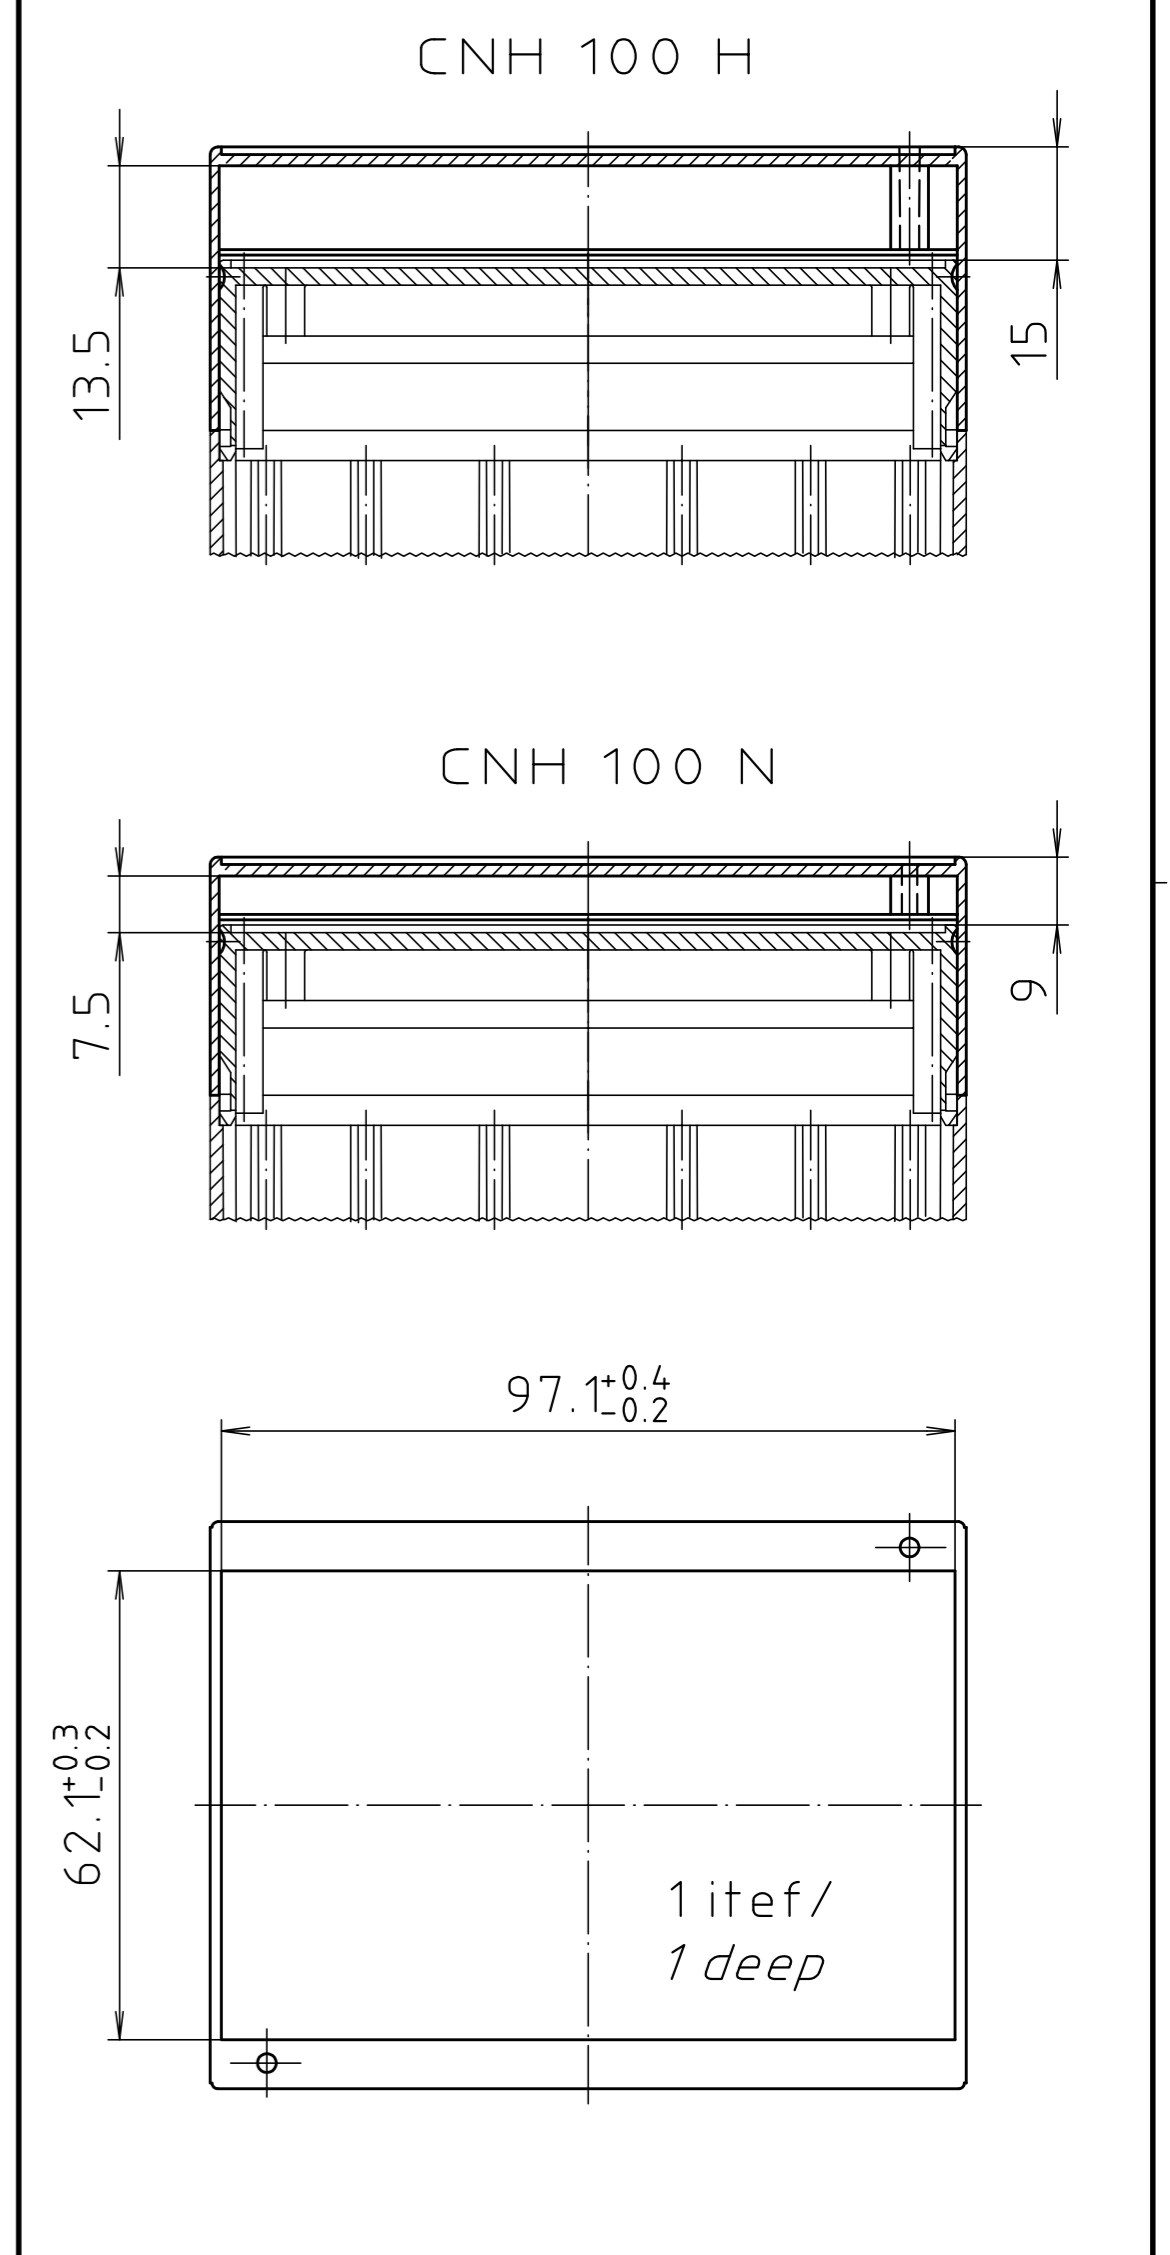

"Schutzvermerk nach DIN ISO 16016 beachten." "Please pay attention to copyright note DIN ISO 16016"

Maßstab / Scale:	1:1	
Zeichnungs-Nr. / Drawing-No.:	2K 5180.047.04	
Artikel / Article:	CombiNorm CN(S) 100 AK	
Katalogzeichnung / Catalogue drawing		
A.Nr. / Alt-No.:	Datum / Date:	
3626	20.08.02	
3137	08.02.95	
3056	26.09.94	
DISK: 2 601 172		
Datum / Date: 16.03.94 HR		

X-ON Electronics

Largest Supplier of Electrical and Electronic Components

Click to view similar products for [Bopla manufacturer](#):

Other Similar products are found below :

[01.05 05 03](#) [01.08 08 06](#) [01.08 13 06](#) [01.08 18 06](#) [01.10 10 08](#) [01.10 16 08](#) [01.10 20 08](#) [01116000](#) [01118000](#) [01.12 22 08](#) [01.12 22 09](#)
[01123000](#) [01127000](#) [01.14 14 09](#) [01.14 20 09](#) [01.16 26 09](#) [01.16 36 09](#) [01.18 18 10](#) [01.18 28 10](#) [01.23 20 11](#) [01.23 28 11](#) [02.12 22 09](#)
[02205000](#) [02205094](#) [02205400](#) [02206000](#) [02206094](#) [02206200](#) [02208000](#) [02208094](#) [02210000](#) [02210094](#) [02210100](#) [02215000](#) [02215094](#)
[02215100](#) [02217000](#) [02217094](#) [02217200](#) [02220000](#) [02220094](#) [02220100](#) [02221100](#) [02223000](#) [02223094](#) [02223100](#) [02225000](#) [02225100](#)
[02226000](#) [02226094](#)