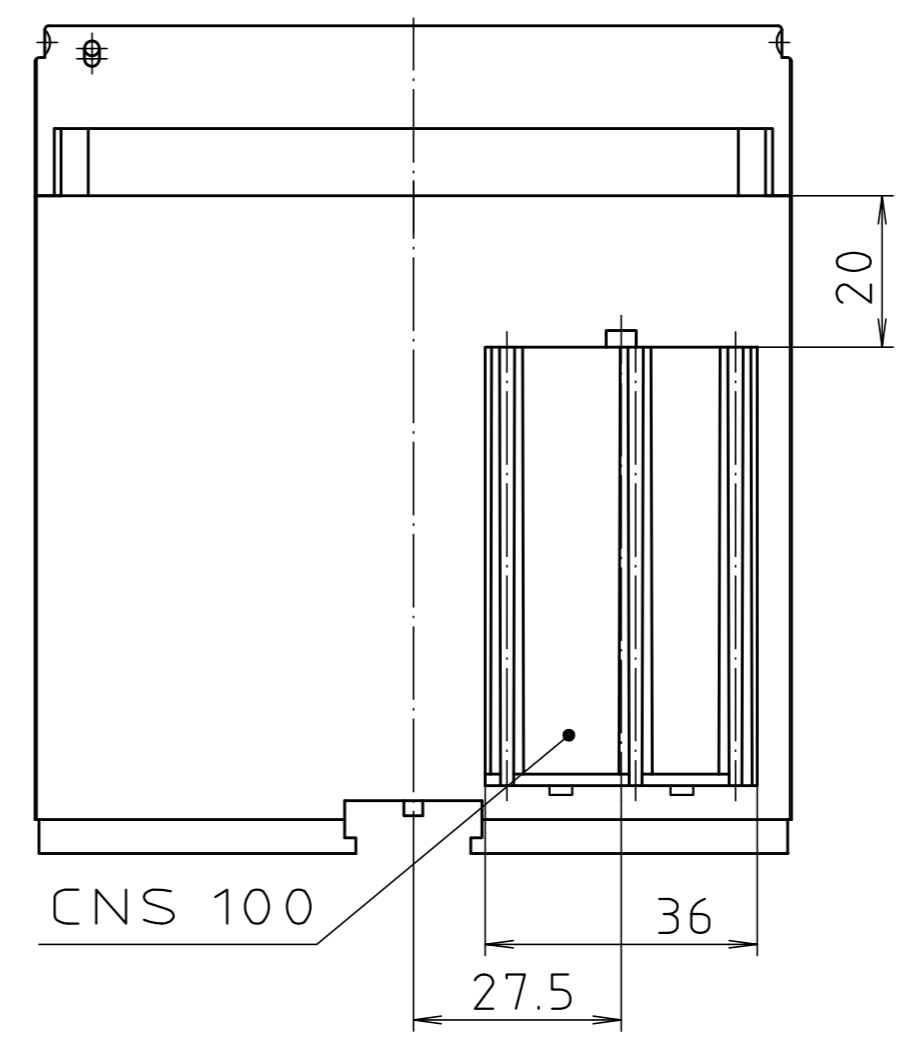

"Schutzvermerk nach DIN ISO 16016 beachten." "Please pay attention to copyright note DIN ISO 16016"

Maßstab / Scale:	1:1	
Zeichnungs-Nr. / Drawing-No.:	2K 5180.047.04	
Artikel / Article:	CombiNorm CN(S) 100 AK	
Katalogzeichnung / Catalogue drawing		
A.Nr. / Alt-No.:	Datum / Date:	
3626	20.08.02	
3137	08.02.95	
3056	26.09.94	
DISK: 2 601 172		
Datum / Date: 16.03.94 HR		

X-ON Electronics

Largest Supplier of Electrical and Electronic Components

Click to view similar products for [Bopla manufacturer](#):

Other Similar products are found below :

[01.05 05 03](#) [01.08 08 06](#) [01.08 13 06](#) [01.08 18 06](#) [01.10 10 08](#) [01.10 16 08](#) [01.10 20 08](#) [01116000](#) [01118000](#) [01.12 22 08](#) [01.12 22 09](#)
[01123000](#) [01127000](#) [01.14 14 09](#) [01.14 20 09](#) [01.16 26 09](#) [01.16 36 09](#) [01.18 18 10](#) [01.18 28 10](#) [01.23 20 11](#) [01.23 28 11](#) [02.12 22 09](#)
[02205000](#) [02205094](#) [02205400](#) [02206000](#) [02206094](#) [02206200](#) [02208000](#) [02208094](#) [02210000](#) [02210094](#) [02210100](#) [02215000](#) [02215094](#)
[02215100](#) [02217000](#) [02217094](#) [02217200](#) [02220000](#) [02220094](#) [02220100](#) [02221100](#) [02223000](#) [02223094](#) [02223100](#) [02225000](#) [02225100](#)
[02226000](#) [02226094](#)