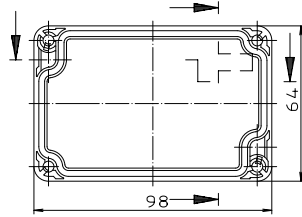

Ausführung EM/ET 208 F

Maßstab: 1:1		
Zchn.Nr: 1G 5145.029.04		
Artikel: EM/ET 208 EM/ET 208 F Katalogzeichnung		
3623 3624 3625	02.08.02 08.01.03	 BOPLA A Pleuro Pleuro Company
Ar.Nr.:	Datum:	
DISK : 2 500 875		Datum: 02.07.92 OK