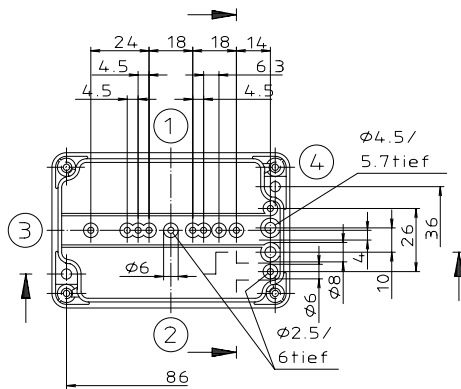

Ausführung EM/ET 208 F

Maßstab: 1:1		
Zchn.Nr: 1G 5145.029.04		
Artikel: EM/ET 208 EM/ET 208 F Katalogzeichnung		
3623 3624 3625	02.08.02 08.01.03	 BOPLA A Pleuro Pleuro Company
Ar.Nr.:	Datum:	
DISK : 2 500 875		Datum: 02.07.92 OK