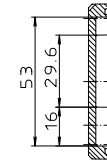

Ausführung EM/ET 208 F

Maßstab: 1:1		
Zchn.Nr: 1G 5145.029.04		
Artikel: EM/ET 208 EM/ET 208 F Katalogzeichnung		
3623 3624 3625	02.08.02 08.01.03	 BOPLA A Pleuro Pleuro Company
Ar.Nr.:	Datum:	
DISK : 2 500 875		Datum: 02.07.92 OK