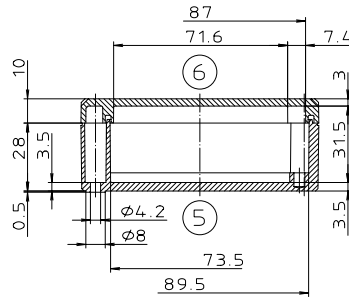

Ausführung EM/ET 208 F

Maßstab: 1:1		
Zchn.Nr: 1G 5145.029.04		
Artikel: EM/ET 208 EM/ET 208 F Katalogzeichnung		
3623 3624 3625	02.08.02 08.01.03	 BOPLA A Pleuro Pleuro Company
Ar.Nr.:	Datum:	
DISK : 2 500 875		Datum: 02.07.92 OK