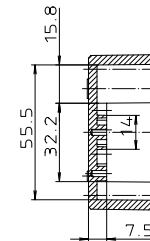

Ausführung EM/ET 208 F

Maßstab: 1:1		
Zchn.Nr: 1G 5145.029.04		
Artikel: EM/ET 208 EM/ET 208 F Katalogzeichnung		
3623 3624 3625	02.08.02 08.01.03	 BOPLA A Pleuro Pleuro Company
Ar.Nr.:	Datum:	
DISK : 2 500 875		Datum: 02.07.92 OK