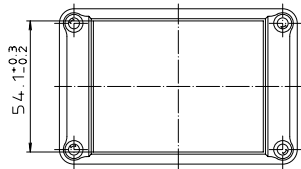

Ausführung EM/ET 208 F

Maßstab: 1:1		
Zchn.Nr: 1G 5145.029.04		
Artikel: EM/ET 208 EM/ET 208 F Katalogzeichnung		
3623 3624 3625	02.08.02 08.01.03	 BOPLA A Pleuro Pleuro Company
Ar.Nr.:	Datum:	
DISK : 2 500 875		Datum: 02.07.92 OK