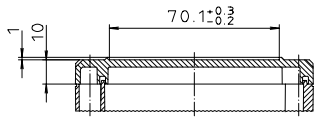

Ausführung EM/ET 208 F

Maßstab: 1:1		
Zchn.Nr: 1G 5145.029.04		
Artikel: EM/ET 208 EM/ET 208 F Katalogzeichnung		
3623 3624 3625	02.08.02 08.01.03	 BOPLA A Pleuro Pleuro Company
Ar.Nr.:	Datum:	
DISK : 2 500 875		Datum: 02.07.92 OK