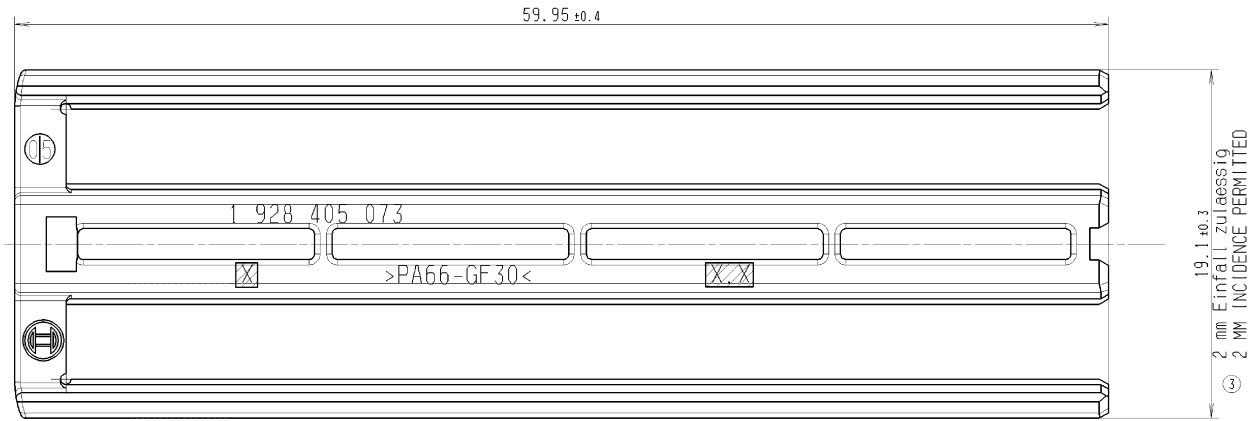

2 mm Einfall zulässig
2 MM INCIDENCE PERMITTED

Sekunderverriegelung Leistungskontakte SECONDARY LOCK POWER TERMINALS	1 928 405 074	PA66 - GF30	Lila LILAC
Benennung DESIGNATION	Bestell-Nr. ORDER NUMBER	Material MATERIAL	Farbe COLOR

Sekunderverriegelung Signalkontakte SECONDARY LOCK SIGNAL TERMINALS	1 928 405 073	PA66 - GF30	Lila LILAC
Benennung DESIGNATION	Bestell-Nr. ORDER NUMBER	Material MATERIAL	Farbe COLOR

Teile können in nicht funktionsrelevanten Details von der Darstellung in dieser Zeichnung abweichen. PARTS CAN BE DIFFERENT IN NON-FUNCTIONAL RELEVANT DETAILS FROM THIS DRAWING.

Massgebend ist der deutsche Text!
GERMAN TEXT IS VALID!

Entwurfs - Zeichnung DRAFT DRAWING NUMBER	Bestell - Nummer ORDER NUMBER	Typ TYPE

Dokumententyp / DOCUMENT TYPE AGZ		Nicht tol. Masse NON TOLERANCED DIMENSIONS		Massstab SCALE 5:1 (1:1)		Gewicht WEIGHT	
Angebotsszeichnung DRAWING		Ort / ST VOLLUNG		Datum / DATE		Name / NAME	
Benennung / TITLE		Original: GS-CP/ENG1		DIN A1		BOSCH	
1 928 A00 328		Ers.d./REPLACES		Ausfertiger/Teilung N12A D11/1 beachten!		Blatt SHEET 1