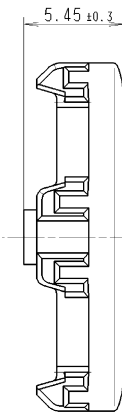

2 mm Einfall zulässig
2 MM INCIDENCE PERMITTED

Sekunderverriegelung Leistungskontakte SECONDARY LOCK POWER TERMINALS	1 928 405 074	PA66 - GF30	Lila LILAC
Benennung DESIGNATION	Bestell-Nr. ORDER NUMBER	Material MATERIAL	Farbe COLOR

Sekunderverriegelung Signalkontakte SECONDARY LOCK SIGNAL TERMINALS	1 928 405 073	PA66 - GF30	Lila LILAC
Benennung DESIGNATION	Bestell-Nr. ORDER NUMBER	Material MATERIAL	Farbe COLOR

Teile können in nicht funktionsrelevanten Details von der Darstellung in dieser Zeichnung abweichen. PARTS CAN BE DIFFERENT IN NON-FUNCTIONAL RELEVANT DETAILS FROM THIS DRAWING.

Massgebend ist der deutsche Text!
GERMAN TEXT IS VALID!

Entwurfs - Zeichnung DRAFT DRAWING NUMBER	Bestell - Nummer ORDER NUMBER	Typ TYPE

Dokumententyp / DOCUMENT TYPE AGZ		Nicht tol. Masse NON TOLERANCED DIMENSIONS		Massstab SCALE 5:1 (1:1)		Gewicht WEIGHT	
Angebotsszeichnung DRAWING		Ort / ST VOLLUNG		Datum / DATE		Name / NAME	
Benennung / TITLE		Original: GS-CP/ENG1		DIN A1		BOSCH	
1 928 A00 328		Ers.d./REPLACES		Ausfertiger/Teilung N12A D11/1 beachten!		Blatt SHEET 1