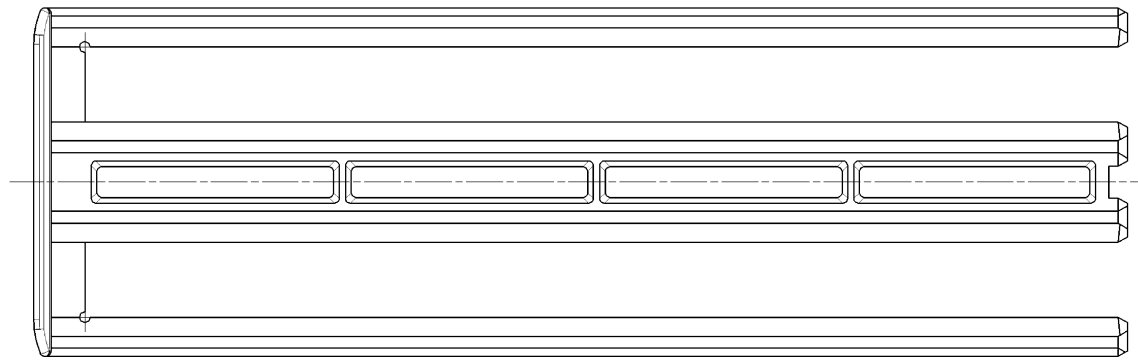

2 mm Einfall zulässig
2 MM INCIDENCE PERMITTED

Sekunderverriegelung Leistungskontakte SECONDARY LOCK POWER TERMINALS	1 928 405 074	PA66 - GF30	Lila LILAC
Benennung DESIGNATION	Bestell-Nr. ORDER NUMBER	Material MATERIAL	Farbe COLOR

Sekunderverriegelung Signalkontakte SECONDARY LOCK SIGNAL TERMINALS	1 928 405 073	PA66 - GF30	Lila LILAC
Benennung DESIGNATION	Bestell-Nr. ORDER NUMBER	Material MATERIAL	Farbe COLOR

Teile können in nicht funktionsrelevanten Details von der Darstellung in dieser Zeichnung abweichen. PARTS CAN BE DIFFERENT IN NON-FUNCTIONAL RELEVANT DETAILS FROM THIS DRAWING.

Massgebend ist der deutsche Text!
GERMAN TEXT IS VALID!

Entwurfs - Zeichnung DRAFT DRAWING NUMBER	Bestell - Nummer ORDER NUMBER	Typ TYPE

Dokumententyp / DOCUMENT TYPE AGZ		Nicht tol. Masse NON TOLERANCED DIMENSIONS		Massstab SCALE 5:1 (1:1)		Gewicht WEIGHT	
Angebotsszeichnung DRAWING		Ort / ST VOLLUNG		Datum / DATE		Name / NAME	
Benennung / TITLE		Original: GS-CP/ENG1		DIN A1		BOSCH	
1 928 A00 328		Ers.d./REPLACES		Ausfertiger/Teilung N12A D11/1 beachten!		Blatt SHEET 1