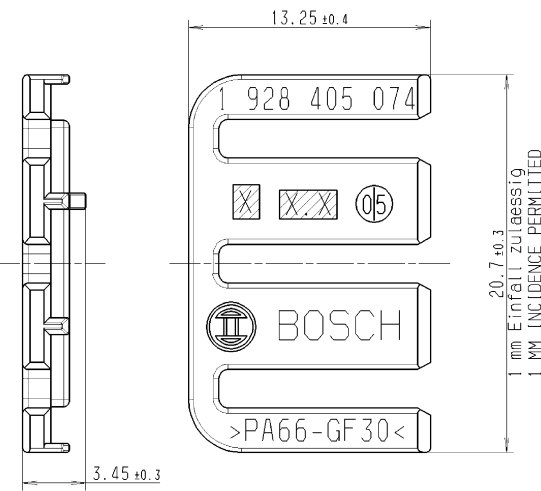

1 mm Einfall zulässig
1 MM INCIDENCE PERMITTED