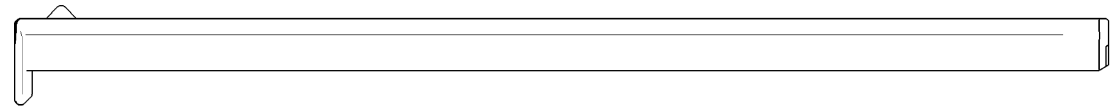

2 mm Einfall zulässig
2 MM INCIDENCE PERMITTED

Sekunderverriegelung Leistungskontakte SECONDARY LOCK POWER TERMINALS	1 928 405 074	PA66 - GF30	Lila LILAC
Benennung DESIGNATION	Bestell-Nr. ORDER NUMBER	Material MATERIAL	Farbe COLOR

Sekunderverriegelung Signalkontakte SECONDARY LOCK SIGNAL TERMINALS	1 928 405 073	PA66 - GF30	Lila LILAC
Benennung DESIGNATION	Bestell-Nr. ORDER NUMBER	Material MATERIAL	Farbe COLOR

Teile können in nicht funktionsrelevanten Details von der Darstellung in dieser Zeichnung abweichen. PARTS CAN BE DIFFERENT IN NON-FUNCTIONAL RELEVANT DETAILS FROM THIS DRAWING.

Massgebend ist der deutsche Text!
GERMAN TEXT IS VALID!

Entwurfs - Zeichnung DRAFT DRAWING NUMBER	Bestell - Nummer ORDER NUMBER	Typ TYPE

Dokumententyp / DOCUMENT TYPE AGZ		Nicht tol. Masse NON TOLERANCED DIMENSIONS		Massstab SCALE 5:1 (1:1)		Gewicht WEIGHT	
Angebotsszeichnung DRAWING		Ort / ST VOLLUNG		Datum / DATE		Name / NAME	
Benennung / TITLE		Original: GS-CP/ENG1		DIN A1		BOSCH	
1 928 A00 328		Ers.d./REPLACES		Ausfertiger/Teilung N12A D11/1 beachten!		Blatt SHEET 1